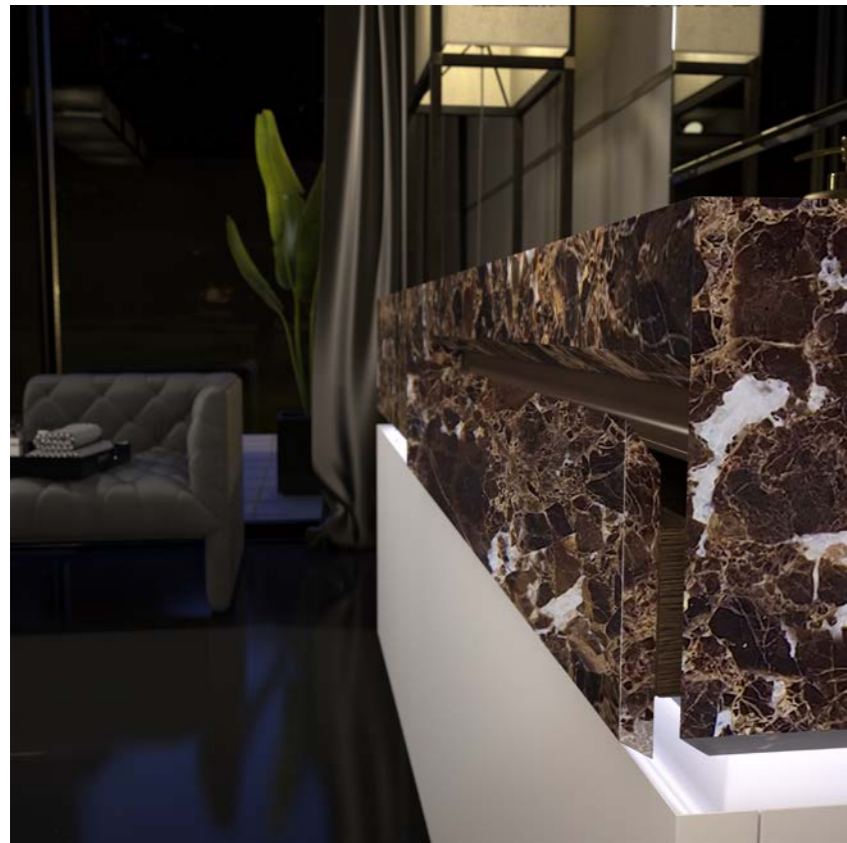

## A T I C A

THE PURE ATELIER COLLECTIONS

Coqueta revestida de mármol.

Mármol Marrón Emperador y laca blanca  
en un conjunto de 124 cm.

Efecto de la iluminación led perimetral (opcional).

Mármol Gris Sereno y laca blanca.  
Conjunto compacto de 100 cm.

Mármol Arabescato y laca blanca.  
Un total de 138 cm en una composición modular.  
Las coquetas incluyen divisorio interior.

Mármol Arabescato y laca rosa cuarzo.  
Conjunto de dos compactos de 62 cm.

Dos cajones, doble servicio en el módulo central.  
Composición modular de 186 cm.

Módulo central con compartimentos  
y coqueta con divisorio interior.

Marrón Emperador.

Arabescato

Gris Sereno

Para las colecciones Ática y Zenit hemos seleccionado como mármoles de referencia el Marrón Emperador, el Gris Sereno y el mármol Arabescato, teniendo en cuenta siempre que, como productos naturales que son, su aspecto está sujeto a variaciones de tonalidad, veta y textura.

Existe la posibilidad de utilizar otros mármoles, siempre previa consulta.

zenit

La colección ZENIT propone conjuntos de distintas medidas para uno o dos lavabos.

Los espejos de sus costados están dispuestos de tal forma que, por el juego de reflejos, es posible que una persona pueda verse incluso lateralmente.