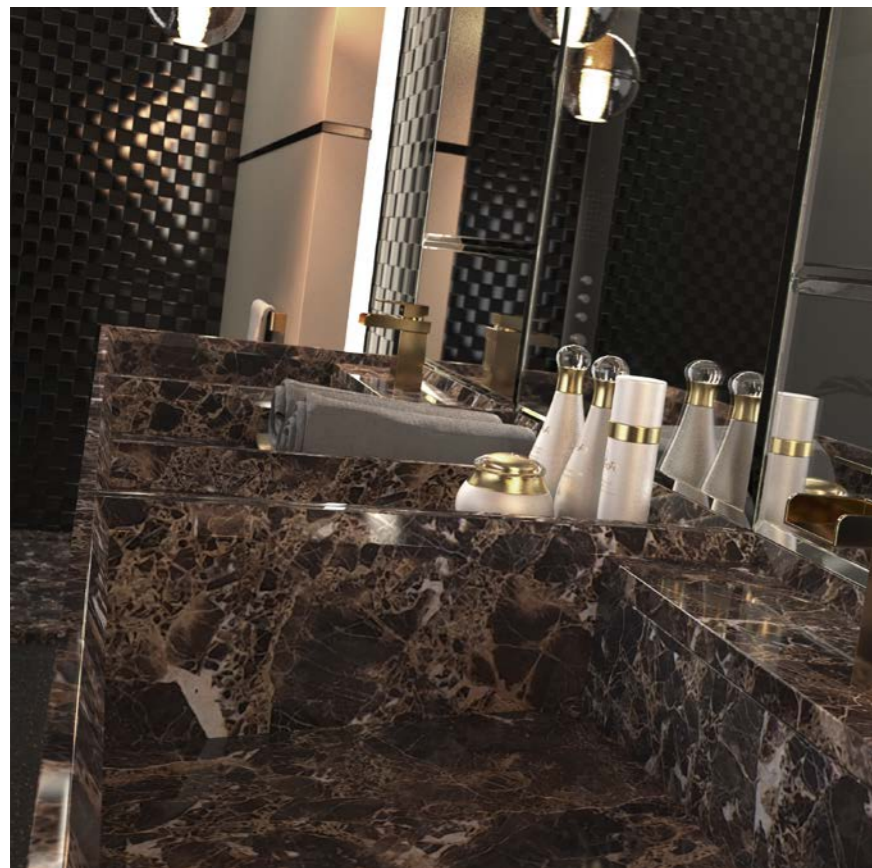

## A T I C A

THE PURE ATELIER COLLECTIONS

Coqueta revestida de mármol.

Mármol Marrón Emperador y laca blanca  
en un conjunto de 124 cm.

Efecto de la iluminación led perimetral (opcional).

Mármol Gris Sereno y laca blanca.  
Conjunto compacto de 100 cm.

Mármol Arabescato y laca blanca.  
Un total de 138 cm en una composición modular.  
Las coquetas incluyen divisorio interior.

Mármol Arabescato y laca rosa cuarzo.  
Conjunto de dos compactos de 62 cm.

Mármol Gris Sereno y laca blanca.  
Conjunto modular de 142 cm.

El lavabo y portalavabo de 52 cm permiten  
combinaciones dobles en poco espacio.

Mármol Marrón Emperador y laca beis.  
Composición modular de 186 cm  
con dos lavabos y coqueta central.

Dos cajones, doble servicio en el módulo central.  
Composición modular de 186 cm.

Módulo central con compartimentos  
y coqueta con divisorio interior.

Marrón Emperador.

Arabescato

Gris Sereno

Para las colecciones Ática y Zenit hemos seleccionado como mármoles de referencia el Marrón Emperador, el Gris Sereno y el mármol Arabescato, teniendo en cuenta siempre que, como productos naturales que son, su aspecto está sujeto a variaciones de tonalidad, veta y textura.