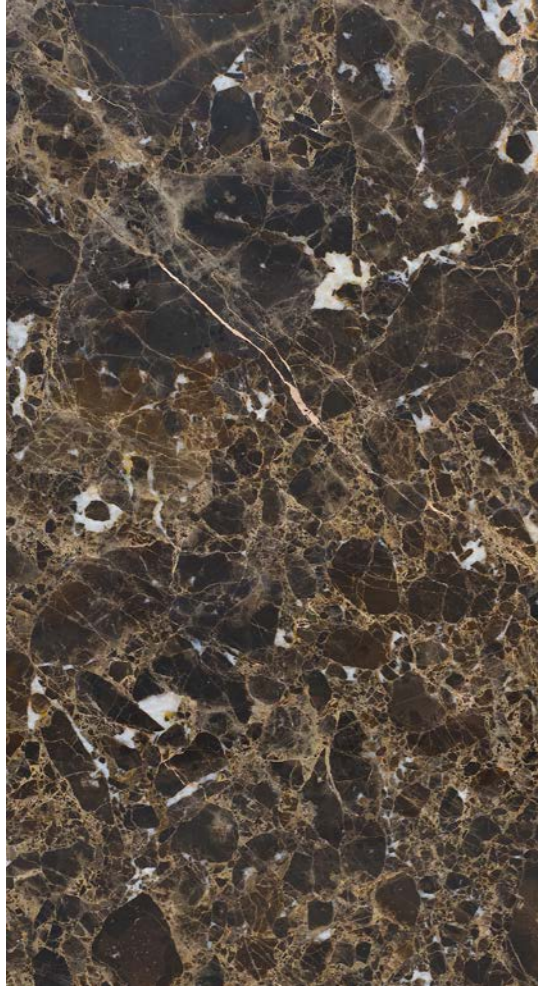

## A T I C A

THE PURE ATELIER COLLECTIONS

Coqueta revestida de mármol.

Mármol Marrón Emperador y laca blanca  
en un conjunto de 124 cm.

Efecto de la iluminación led perimetral (opcional).

Mármol Gris Sereno y laca blanca.  
Conjunto compacto de 100 cm.

Mármol Arabescato y laca blanca.  
Un total de 138 cm en una composición modular.  
Las coquetas incluyen divisorio interior.

Mármol Arabescato y laca rosa cuarzo.  
Conjunto de dos compactos de 62 cm.

Mármol Gris Sereno y laca blanca.  
Conjunto modular de 142 cm.

El lavabo y portalavabo de 52 cm permiten  
combinaciones dobles en poco espacio.

Mármol Marrón Emperador y laca beis.  
Composición modular de 186 cm  
con dos lavabos y coqueta central.

Dos cajones, doble servicio en el módulo central.  
Composición modular de 186 cm.

Módulo central con compartimentos  
y coqueta con divisorio interior.

Marrón Emperador.

Arabescato

Gris Sereno

Para las colecciones Ática y Zenit hemos seleccionado como mármoles de referencia el Marrón Emperador, el Gris Sereno y el mármol Arabescato, teniendo en cuenta siempre que, como productos naturales que son, su aspecto está sujeto a variaciones de tonalidad, veta y textura.