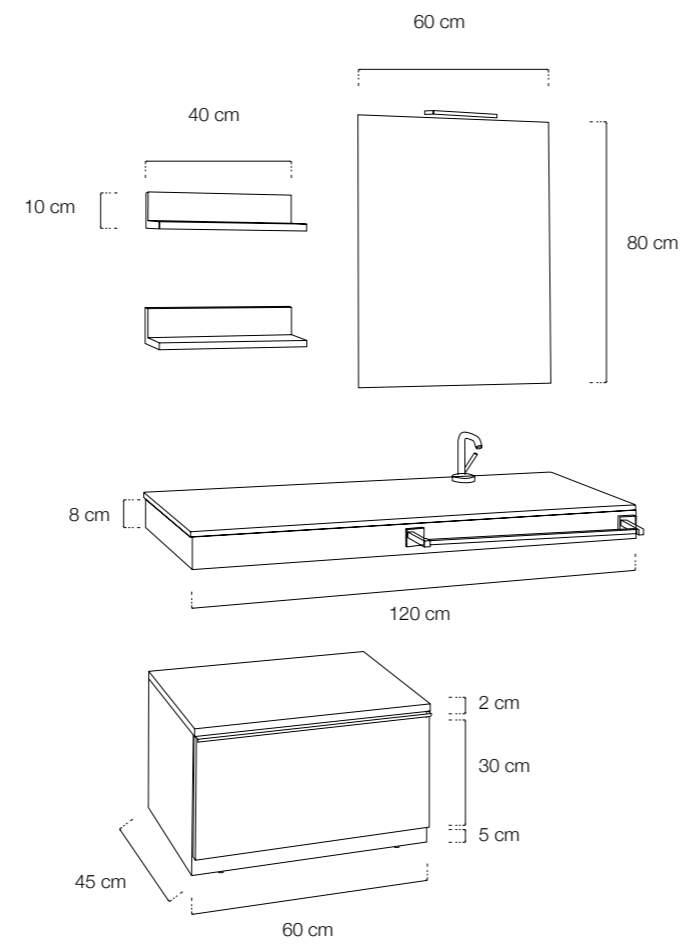

TOTAL CONJUNTO
 TOTAL COMPOSITION..... **1.106,00 €**

Toallero no incluido
 Towel Rail not included

Luz perimetral para espejo
 Perimetre Lighting for mirror **110,00 €**

Espejo 60x80 cm Mirror 60x80 cm.....	95,00 €
Encimera Compacgloss 60 cm Compacgloss countertop 60 cm	160,00 €
Portalavabo suspendido Tórtola combinado* Fresno Siena 2 cajones 60 cm 2 drawers Sienna Ash combined Turtledove suspended Basin units 60 cm	391,00 €
Módulo 1 cajón Tórtola combinado* Fresno Siena 60 cm 1 drawer Sienna Ash combined Turtledove Module 60 cm.....	232,00 €
Tapa sobre mueble Fresno Siena 60 cm Sienna Ash Cover for units 60 cm.....	33,00 €
Columna Fresno Siena 2 cajones/estantes 60 cm 2 drawer/ shelf Sienna Ash Column 60 cm	237,00 €
TOTAL CONJUNTO TOTAL COMPOSITION.....	1.148,00 €
Luz perimetral para espejo Perimetre Lighting for mirror	110,00 €