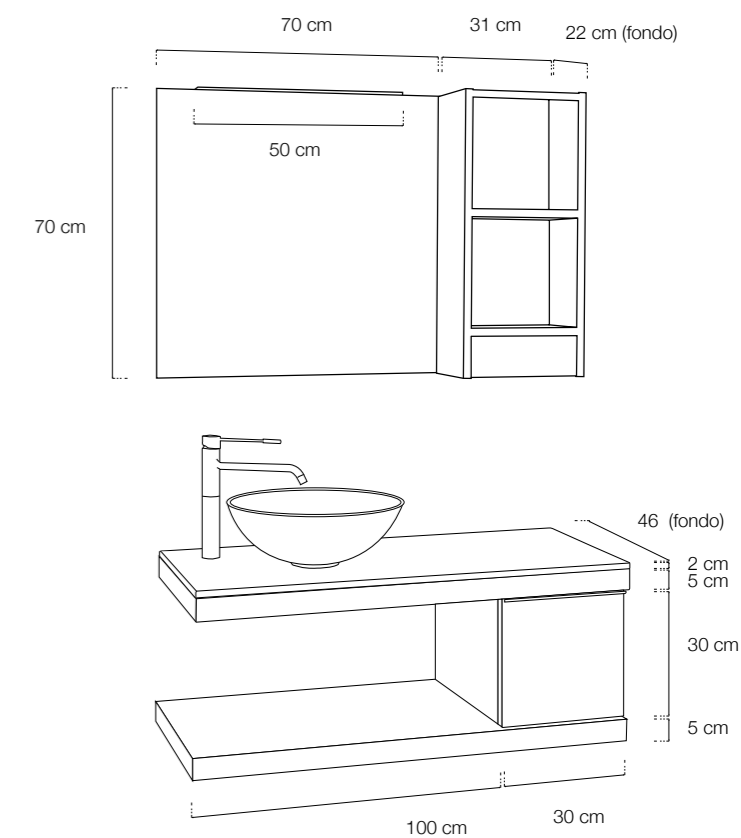

Espejo 70x70 cm Mirror 70x70 cm	105,00 €
Aplique transparente Transparent lamp	148,00 €
Estantería alta 1 cajón Fresno Siena 1 drawer Sienna Ash upper shelves	117,00 €
Lavabo de Compacgloss sobre encimera Mundi Mundi Compacgloss washbasin for top	185,00 €
Top Compacgloss 100 cm Compacgloss top 100 cm	190,00 €
Bancada aérea portavavabo Fresno Siena 100 cm, altura 5 cm Sienna Ash suspended basin unit board 100 cm, height 5 cm	190,00 €
Módulo 1 cajón 30 cm Fresno Siena 1 drawer Sienna Ash Module 30 cm	181,00 €
Bancada Fresno Siena 100 cm, altura 5 cm Sienna Ash suspended board 100 cm, height 5 cm	175,00 €
TOTAL CONJUNTO TOTAL COMPOSITION	1.291,00
Luz perimetral para espejo Perimetre Lighting for mirror	150,00 €