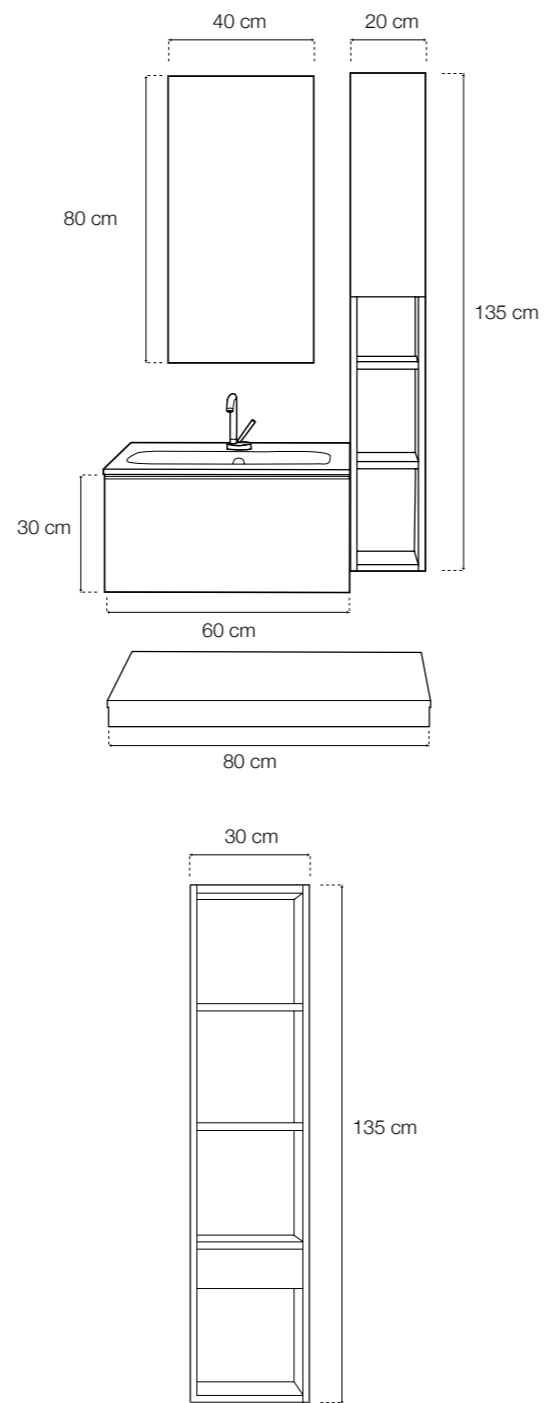

Conjunto Roble Toscana/Tórtola con columna abierta.

Composition Tuscan Oak and Turtledove with open column.

Espejo 60x80 cm
Mirror 60x80 cm ..... **95,00 €**

Encimera Compacgloss 60 cm
Compacgloss countertop 60 cm ..... **160,00 €**

Portalavabo suspendido Roble Toscana 1 cajón 60 cm
1 drawer Tuscan Oak suspended Basin units 60 cm ..... **224,00 €**

Bancada Roble Toscana 90 cm, altura 5 cm
Tuscan Oak Board 90 cm, height 5 cm..... **157,50 €**

Columna Tórtola cajón/estantes 30 cm
1 drawer/ shelf Turtledove Column 30 cm..... **230,00 €**

TOTAL CONJUNTO
TOTAL COMPOSITION..... **866,50 €**

Luz perimetral para espejo
Perimetre Lighting for mirror ..... **110,00 €**

Conjunto Fresno Siena con columna con puerta.

Composition Sienna Ash with column with door.

Espejo 40x80 cm
Mirror 40x80 cm ..... **95,00 €**

Encimera Compacgloss 60 cm
Compacgloss countertop 60 cm ..... **160,00 €**

Portalavabo suspendido Fresno Siena 1 cajón 60 cm
1 drawer Sienna Ash suspended Basin units 60 cm ..... **224,00 €**

Bancada fresno Siena 80 cm, altura 5 cm
Sienna Ash Board 80 cm, height 5 cm..... **140,00 €**

Columna 1 puerta/estantes 20 cm Fresno Siena
1 Sienna Ash door/ shelves Column 20 cm ..... **128,00 €**

TOTAL CONJUNTO
TOTAL COMPOSITION..... **747,00 €**

El aprovechamiento vertical del espacio multiplica la capacidad de almacenamiento. En tan solo 80 cm también se puede, gracias a las columnas de 20 cm. En la parte baja se ha colocado una bancada para dar más ligereza al conjunto.

The vertical use of space multiplies the storage capacity. In only 80 cm it can also be done, thanks to the 20 cm columns. In the lower part, a board has been placed to give the composition a lighter feel.