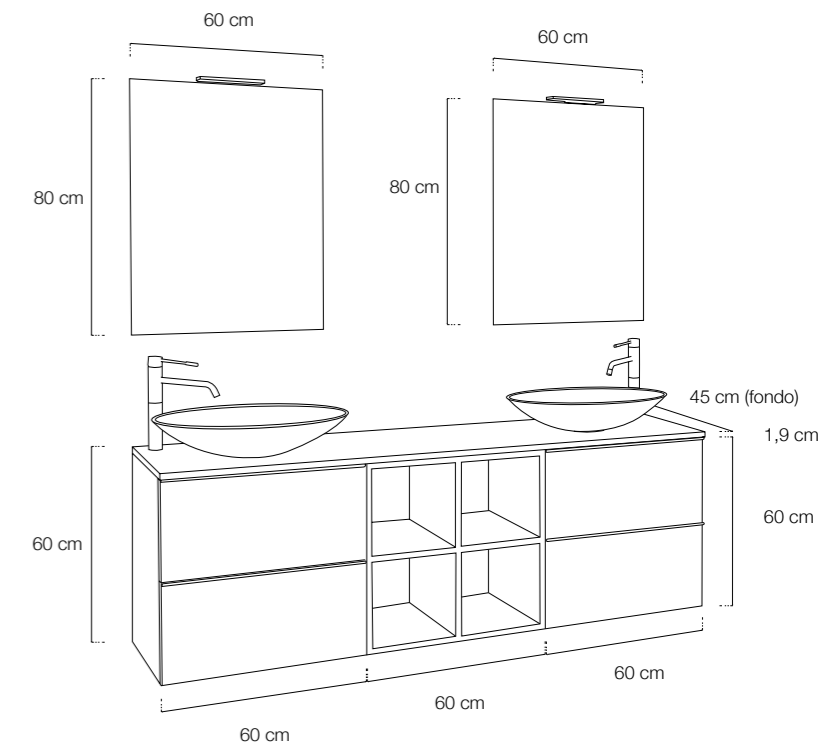

MADERO ATELIER

BATHROOM & FURNITURE

T E T R I S

The CASUAL COLLECTIONS

Baños
que
encajan
contigo
Bathrooms that
fit in with you

TETRAIS

Infinidad de combinaciones, para todos los espacios. Es Tetris. Las distintas medidas de portalavabos y módulos bajos, combinan con las estanterías y columnas para lograr un aprovechamiento vertical óptimo.