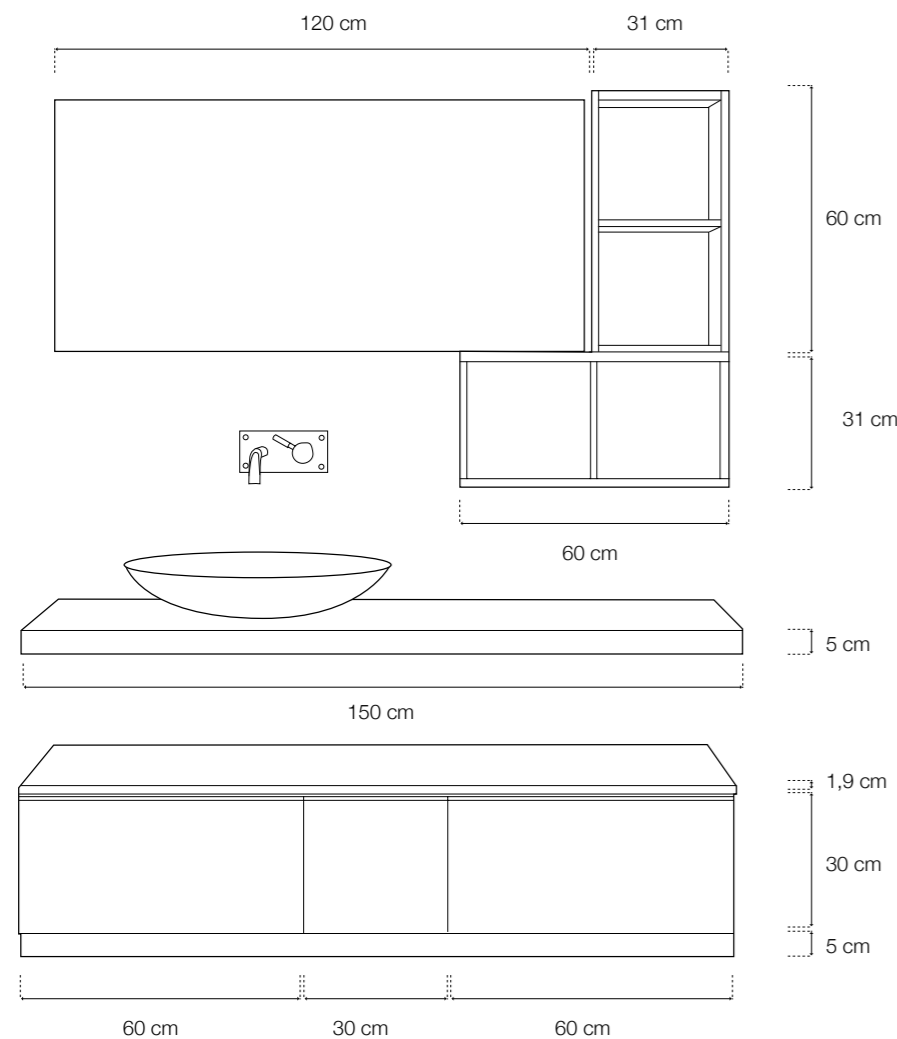

Espejo 120x60 cm Mirror 120x60 cm	120,00 €
Estantería alta Gris Platino 31x60 cm Platinum Grey Upper shelves 31x60 cm	135,00 €
Estantería alta Gris Platino 60x31 cm Platinum Grey Upper shelves 60x31 cm	135,00 €
Lavabo de Compacgloss sobre encimera Ocean Ocean Compacgloss washbasin for top	210,00 €
Bancada aérea port lavabo Olmo Gris 150 cm, altura 5 cm Elm Grey suspended Basin unit board 150 cm, height 5 cm	285,00 €
Tapa sobre mueble Olmo Gris 150 cm Elm Grey Cover for units 150 cm	82,50 €
Módulo 1 cajón Gris Platino combinado Olmo Gris 60 cm 1 drawer Platinum Grey combined Elm Grey Module 60 cm	232,00 €
Módulo 1 cajón Gris Platino combinado Olmo Gris 30 cm 1 drawer Platinum Grey combined Elm Grey Module 30 cm	206,00 €
Módulo 1 cajón Gris Platino combinado Olmo Gris 60 cm 1 drawer Platinum grey combined Elm Grey Module 60 cm	232,00 €
Zócalo 150 cm Gris Platino Platinum grey Footboard 150 cm	87,00 €
TOTAL CONJUNTO TOTAL COMPOSITION	1.724,50 €

Luz perimetral para espejo
Perimetre Lighting for mirror .....

150,00 €

Sustituyendo la laca por un acabado laminado el precio del conjunto sería 1.541,50 €

Substituting the lacquer for a laminate finish, the price of the composition would be 1.541,50 €