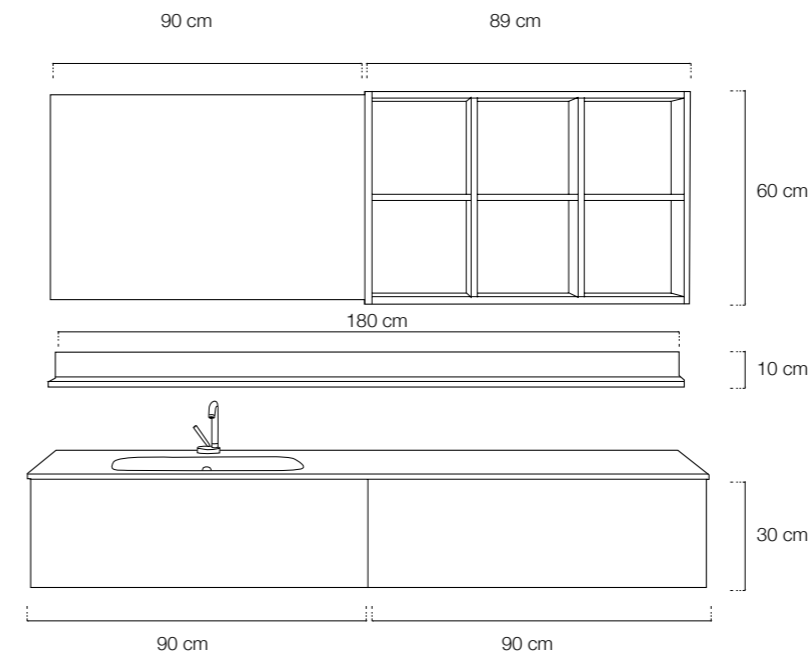

Las encimeras de Compacgloss se fabrican a medida y con opciones de lavabo a la derecha, a la izquierda o centrado. Una encimera alto brillo que se adapta a los grandes amueblamientos modulares. En esta composición laca Tórtola combinada con laminado Fresno Siena.

The Compacgloss washbasin tops are made to measure with the option of having the basin to the right or left or centred. A high gloss top that can be adapted to large modular furnishings. In this composition Turtledove lacquer combined with Sienna Ash laminate.