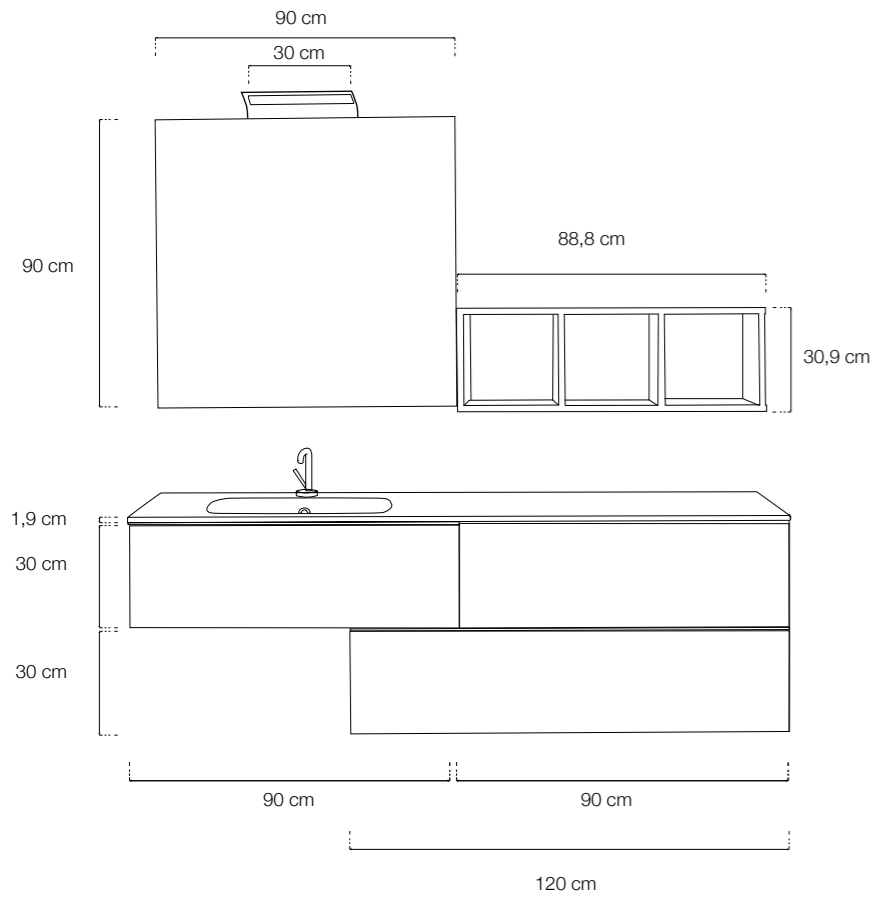

El aplique Onda Blanco de 30 cm de ancho y con iluminación Led de 6w (IP 44), se combina en este caso con la luz perimetral.

The white Onda lamp 30 cm width and with 6w Led Lighting (IP 44), is combined in this case with perimetre lighting.

Estanteria alta 88,8x30,9x22 cm High shelves 88,8x30,9x22 cm.....	110,00 €
Espejo 90x90 cm Mirror 90x90 cm	125,00 €
Aplique ONDA ONDA Lamp.....	115,00 €
Encimera Compacgloss con lavabo descentrado 180 cm Compacgloss countertop with off-centre washbasin 180 cm.....	550,00 €
Portalavabo suspendido Nogal 1 cajón 90 cm 1 drawer Walnut suspended Basin units 90 cm	288,00 €
Módulo Blanco 1 cajón 90 cm 1 drawer White Module 90 cm.....	305,00 €
Módulo Blanco 1 cajón 120 cm 1 drawer White Module 120 cm.....	387,00 €
TOTAL CONJUNTO TOTAL COMPOSITION.....	1.880,00 €

El precio de este conjunto todo laminado sería 1.799,00 €
The price of this composition completely laminated would be 1.799,00 €