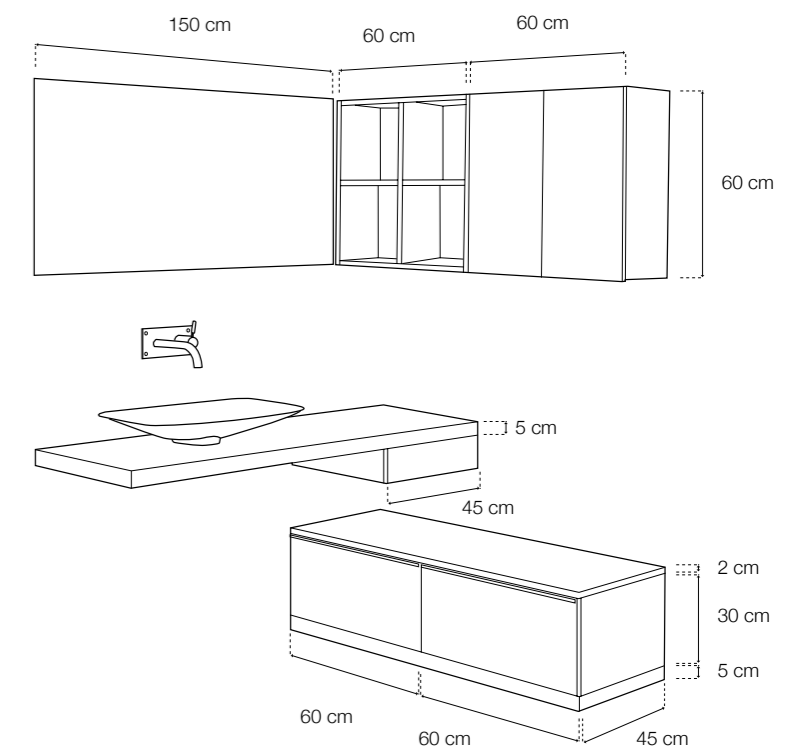

Luz perimetral para espejo Perimetre Lighting for mirror	150,00 €

Sustituyendo los frentes Beis por frentes laminados el precio sería 1.755,00 €

Substituting the Beige front for a laminated front the price would be 1.755,00 €