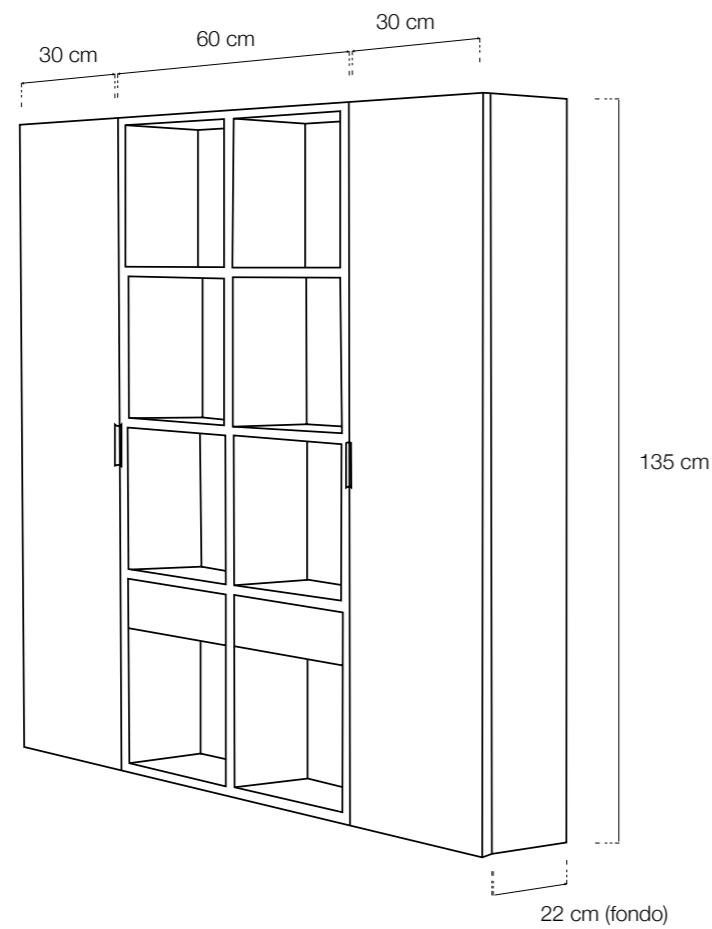

2 Columnas Roble Toscana 1 puerta 30 cm 2 one door Tuscan Oak Columns 30 cm.....	(2x164,00) 328,00 €
Columna Blanca 2 cajones 60 cm 2 drawers White Column 60 cm	375,00 €
TOTAL CONJUNTO TOTAL COMPOSITION.....	703,00 €

Composición mural, combinando columnas abiertas y cerradas, que proporciona el espacio ideal para cada objeto. La Combinación de Blanco con Roble Toscana crea un ambiente equilibrado y relajante.

Wall composition, combining open and closed columns, which provides the ideal space for each object. The combination of White with Tuscan Oak creates a balanced and relaxing environment.