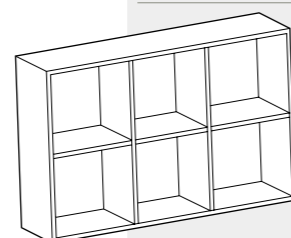

Ancho / Width ..... 89 cm
Altura / Height ..... 60 cm
Fondo / Depth ..... 22 cm

·Laminados
Laminated ..... **142,00 €**
·Lacas
Lacquers ..... **220,00 €**