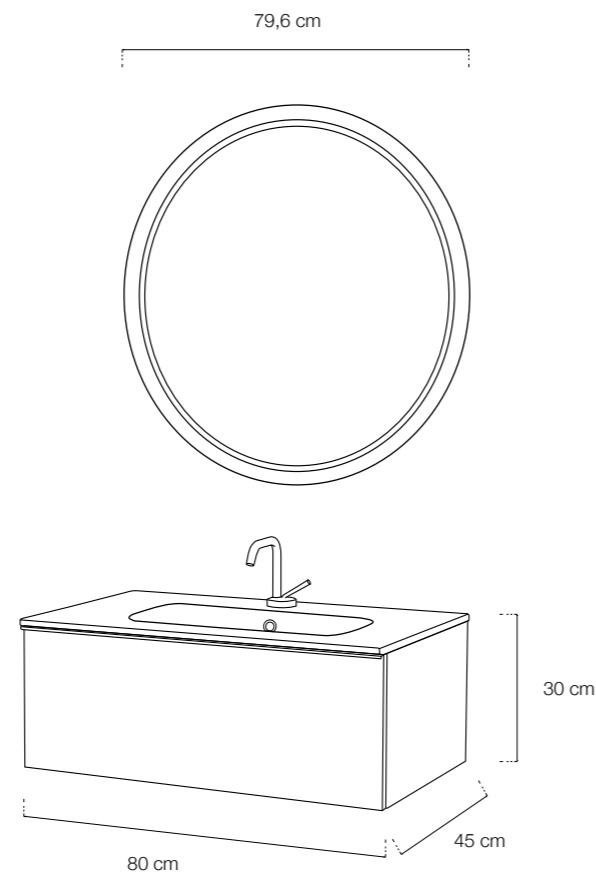

Espejo Colección POE con luz POE Mirror with light	420,00 €
Encimera Compacgloss 80 cm Compacgloss countertop 80 cm	215,00 €
Portalavabo suspendido Gris Platino 1 cajón 80 cm 1 drawer Platinum Grey suspended Basin units 80 cm	304,00 €
TOTAL CONJUNTO TOTAL COMPOSITION.....	939,00 €

Portalavabo laminado 272,00 €
Laminated basin unit 272,00 €