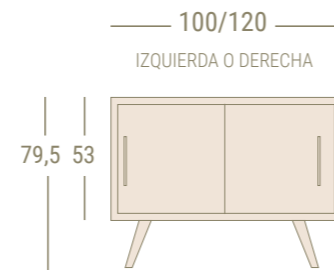

TAPAS
PARA LAVABO SOBREENCIMERA
O SIN TALADRO

TAPA MÁRMOL ARABESTACO
19MM DE GROSOR. DOBLE BISEL

100CM 120CM
395 € 440 €

OTROS MÁRMOLES O
PORCELÁNICOS, CONSULTAR

PAG.12/13

MEDIDAS
100 x 46 x 53
120 x 46 x 53

TIRADORES
ROBLE TREBINO
LACA NEGRA
MUEBLE VÁLIDO
PARA LAVABOS:
GEO BLANCO
GEO NEGRO
STAR BLANCO

PRECIOS
647 € (100CM)
710 € (120CM)

MISMO PRECIO CON O SIN
TALADRO DE LAVABO.
CON LAVABO, INDICAR STAR O GEO.

TAPAS PARA
LAVABO STAR

TAPA MÁRMOL ARABESTACO
19MM DE GROSOR. DOBLE BISEL

100CM 120CM 120CM - 2 LAVABOS
465€ 510€ 650€

OTROS MÁRMOLES O
PORCELÁNICOS, CONSULTAR

PAG.12/13

MEDIDAS
100 x 46 x 53 + PATAS (26,5 CM)
120 x 46 x 53 + PATAS (26,5 CM)