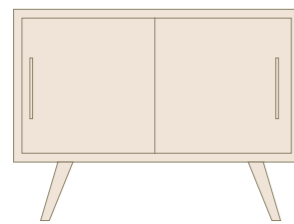

VELVET, SUS VALORES TÉCNICOS

2 DISEÑOS

OPCIÓN A:
1 PUERTA (IZDA-DCHA) + 3 CAJONES
OPCIÓN B:
2 PUERTAS

- OPCIÓN B -

2 COLOCACIONES

SUSPENDIDO - A SUELO

2 ANCHOS

100 x 46 x 53 + PATAS
120 x 46 x 53 + PATAS
(POSIBILIDAD DOBLE LAVABO)

PATAS (OPCIONALES)

PATAS CON BASTIDOR
DE MADERA DE PINO.
Acabados:
ROBLE TREBINO
LACA NEGRO MATE
Incorpora nivelador. Altura 26,5 cm.
Disponible para 100 y 120CM.

2 ACABADOS

EXTERIOR MUEBLE:
LAMINADO ROBLE TREBINO (19 MM)
INTERIOR MUEBLE:
MADERA NATURAL PINO TEÑIDO ROBLE
PATAS Y TIRADORES:
LACA NEGRA O
ROBLE TREBINO

TIRADORES

LACA NEGRO MATE
ROBLE TREBINO

ESPEJOS

REDONDO
30 / 40 / 60 / 75 / 100 CM
NEGRO MATE / ORO / BLANCO
SIN LUZ

OCTOGONAL
80 CM
NEGRO MATE / ORO Y BLANCO
CON / SIN LUZ

RETANGULAR
60 / 80 / 100 / 120 CM
NEGRO MATE / ORO Y BLANCO
CON / SIN LUZ

LAVABO SOBREENCIMERA

GEO
BLANCO BRILLO
NEGRO MATE
325x455x135CM

SOBRE TAPA
A) SOBRE MUEBLE
B) MÁRMOL ARABESTACO (2 CM)
OTROS MÁRMOLES Y
PORCELÁNICO > CONSULTAR

LAVABO ENCASTRE

STAR
BLANCO
(SÓLO PARA MUEBLE
SUSPENDIDO)
325x455x135CM

- TAPA MÁRMOL ARABESTACO -
OTROS MÁRMOLES Y
PORCELÁNICO > CONSULTAR

HERRAJES HETTICH

SISTEMA HETTICH CON CIERRE SOFT Y FRENO.
GUÍAS HETTICH OCULTAS. CAPACIDAD DE CARGA:
30 KG. EXTRACCIÓN TOTAL Y CIERRE AMORTI-
GUADO.