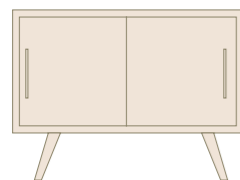

ACABADOS

LAMINADO
ROBLE TREBINO
PATAS Y TIRADORES
ROBLE TREBINO Ó
LACA NEGRO MATE

ROBLE TREBINO Exterior mueble
ROBLE TREBINO Patas & Tiradores
LACA NEGRA Patas & Tiradores

2 OPCIONES:
CON PATAS
SUSPENDIDO

EN 2 MEDIDAS DIFERENTES:
100 x 46 x 53 + PATAS
120 x 46 x 53 + PATAS

2 TIPOS DE LAVABOS:
LAVABO SOBREMESA GEO
(BLANCO O NEGRO)
LAVABO BAJO ENCASTRE STAR

TARIFA

LISTADO
DE PRECIOS
PAG.26-27

ACABADO

LAMINADO
ROBLE TREBINO
PATAS Y TIRADORES
ROBLE TREBINO Ó
LACA NEGRO MATE