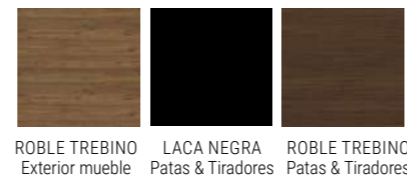

- 100 CM -

PATAS (OPCIONALES)

PATAS CON BASTIDOR
DE MADERA DE PINO.
Acabados:
ROBLE TREBINO
LACA NEGRO MATE
Incorpora nivelador. Altura 26,5 cm.
Disponible para 100 y 120CM.

2 ACABADOS

EXTERIOR MUEBLE:
LAMINADO ROBLE TREBINO (19 MM)
INTERIOR MUEBLE:
MADERA NATURAL PINO TEÑIDO ROBLE
PATAS Y TIRADORES:
LACA NEGRA O
ROBLE TREBINO

ROBLE TREBINO Exterior mueble
LACA NEGRA Patas & Tiradores
ROBLE TREBINO Patas & Tiradores

TIRADORES

LACA NEGRO MATE
ROBLE TREBINO

ESPEJOS

REDONDO
30 / 40 / 60 / 75 / 100 CM
NEGRO MATE / ORO / BLANCO
SIN LUZ