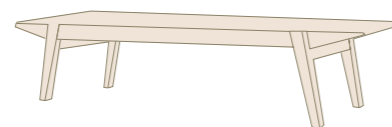

- OPCIÓN A -

- OPCIÓN B -

2 COLOCACIONES

SUSPENDIDO - A SUELO

2 ANCHOS

100 x 46 x 53 + PATAS
120 x 46 x 53 + PATAS
(POSIBILIDAD DOBLE LAVABO)

- 120 CM (OPC. DOBLE LAVABO) -
EXCLUSIVO PARA MUEBLES DE 2 PUERTAS

- 100 CM -

PATAS (OPCIONALES)

PATAS CON BASTIDOR
DE MADERA DE PINO.
Acabados:
ROBLE TREBINO
LACA NEGRO MATE
Incorpora nivelador. Altura 26,5 cm.
Disponible para 100 y 120CM.

2 ACABADOS

EXTERIOR MUEBLE:
LAMINADO ROBLE TREBINO (19 MM)
INTERIOR MUEBLE:
MADERA NATURAL PINO TEÑIDO ROBLE
PATAS Y TIRADORES:
LACA NEGRA O
ROBLE TREBINO