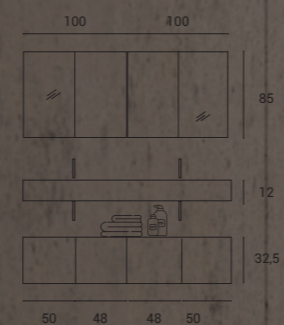

ACABADO
Mármol
BEIGE HERMITAGE

LAVABO HALTER

NEW

LAVABO HALTER MESETA TRASERA - SUPENDIDO

Altura 32,5cm. Fondo 46cm. Módulos sumables lateralmente. Mármoles e.20mm o Porcelánicos e.6+6mm. Meseta trasera 12cm con o sin taladro de grifo. Lavabo suspendido con soportes a pared. Encintado perimetral a inglete.