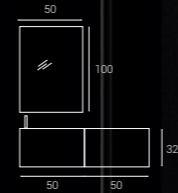

HALTER 02

- > LAVABO HALTER MESETA LATERAL SUSPENDIDO + MUEBLE BAJO SUSPENDIDO 1 CAJÓN
LAVABO HALTER L 50 H 32,5 P 46 CM IZQUIERDA
MÓDULO L 50 H 32,5 P 46 CM DERECHA
 - > ACABADO
MÁRMOL BELGIAN BLUE
 - > ESPEJO VERTICAL CON LUZ PERIMETRAL
50 x 140CM
- ACABADO
Mármol
BELGIAN BLUE