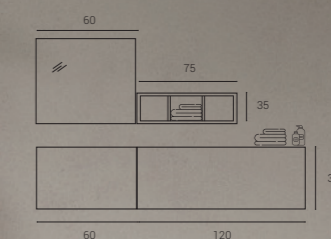

HALTER 01

- > **LAVABO HALTER SIN MESETA SUSPENDIDO + MUEBLE BAJO SUSPENDIDO 1 CAJÓN**
  LAVABO HALTER L 60 H 32,5 P 46 CM IZQUIERDA
  MÓDULO L 120 H 32,5 P 46 CM DERECHA
- > **ACABADO**
  MÁRMOL TUNDRA GREY
  ROBLE BLANCO
- > **ESPEJO ENCINTADO PERIMETRAL CON LUZ FRONTAL 60 x 80CM**
- > **ESTANTERÍA COTTON**
  L 75 H 35 P 20 CM

ACABADO
Mármol TUNDRA GREY   Madera ROBLE BLANCO