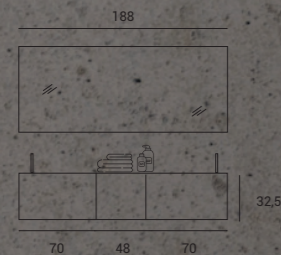

HALTER 03

- ▷ LAVABO HALTER MESETA LATERAL
  2 LAVABOS HALTER L 70 H 32,5 P 46 CM
  MÓDULO CENTRAL L 48 H 32,5 P 46 CM
- ▷ ACABADO
  MÁRMOL TRAVERTINO "CORTADO A LEY"
- ▷ ESPEJO LIJO RETROILUMINADO
  188 x 80CM

ACABADO
Mármol
TRAVERTINO "CORTADO A LEY"