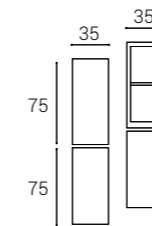

### COTTON 03

- > MUEBLE SUSPENDIDO  
2 CAJONES
- > UÑERO METÁLICO  
L 100 H 59 P 45 CM
- > ESTANTERÍA BAJA  
4 HUECOS  
L 60 H 59 P 45 CM
- > ENCIMERA PLANA  
CON LAVABO INTEGRADO  
COMPAC PLANE  
MINERALSOLID  
L 160 H 1,5 P 46 CM
- > ESPEJO LUZ PERIMETRAL  
L 160 H 60 CM
- > ESTANTERÍA ALTA  
L 35 H 75 P 20 CM
- > MÓDULO ALTO  
L 35 H 75 P 22 CM

### AUX 01

- > ESTANTERÍA ALTA  
L 35 H 75 P 20 CM
- > 3 MÓDULOS ALTOS  
L 35 H 75 P 22 CM

- |   |   |
|---|---|
| <b>ACABADO</b><br>Laminado<br>ROBLE NATUR   | <b>ACABADO</b><br>Laca<br>VERDE NILO  |
|  |  |
| <b>ACABADO</b><br>Laca<br>BLANCO TIZA   | <b>ACABADO</b><br>Laca<br>TOPO  |
|  |  |