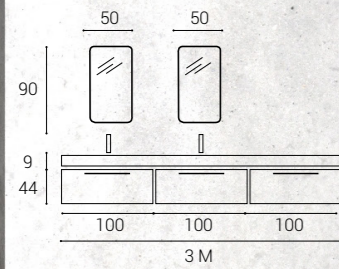

COTTON 04

> 3 MUEBLES SUSPENDIDOS
DE 1 CAJÓN

TIRADOR VICHY
L 100(x3) H 44 P 45 CM

> **ENCIMERA ISEO GRIS
ABUJARDADO
(PORCELÁNICO)**
L 300 H 9 P 45 CM

> **LAVABO INTEGRADO
LUXURY 4 AGUAS**
Fabricación a medida
L 47 P 28,5 CM

> **CAMERINOS ORLA**
Borde pintado en negro
L 50 H 90 CM

ACABADO MUEBLE
Laca Mate
TÓRTOLA

ACABADO ENCIMERA
Porcelánico
ISEO GRIS ABUJARDADO