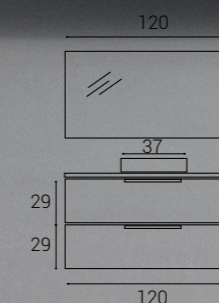

PORTALAVABOS SUSPENDIDOS DOS CAJONES DESIGUALES

(Distribuidor incluido de serie en el primer cajón en portalavabos de 80cm y superiores)

Fondo 45cm Altura 73,5cm

ACOTADO	ANCHO HASTA	CHAPA MADERA	LACAS MADERÓ	CARTARAL	LAMINADOS GRUPO 1	LAMINADOS GRUPO 2
	60	X	X	X	X	X
	70	X	X	X	X	X
	80	X	X	X	X	X
	90	X	X	X	X	X
	100	X	X	X	X	X
	120	X	X	X	X	X

RECOMENDADO PARA ENCIMERA PLANA

OPCIONAL

- a) 2º Separador opcional para cajón con desagüe (hasta portalavabo de 120cm): 21€
- b) Posibilidad de pata de 12cm
- c) Fondo hasta 55cm: +15%.
- d) Desagüe de serie centrado. Incremento por cambio de ubicación: +10%

AUXILIARES BAJOS SUSPENDIDOS DOS CAJONES DESIGUALES

Fondo 45cm Altura 59cm

ACOTADO	ANCHO HASTA	CHAPA MADERA	LACAS MADERÓ	CARTARAL	LAMINADOS GRUPO 1	LAMINADOS GRUPO 2
	30	X	X	X	X	X
	60	X	X	X	X	X
	70	X	X	X	X	X
	80	X	X	X	X	X
	90	X	X	X	X	X
	120	X	X	X	X	X

RECOMENDADO PARA ENCIMERA PLANA

OPCIONAL

- a) Posibilidad de pata de 12cm
- b) Fondo hasta 55cm: +15%.

COTTON 11 > 1.329€

- > MUEBLE SUSPENDIDO DE 2 CAJONES
- > TIRADOR PAISLEY L 120 H 59 P 45 CM
- > TAPA BLANCA MATE MINERAL SOLID L 120 H 1,5 P 46 CM
- > LAVABO SEMIENCASTRE SKY MATE L 58 H 5 P 32 CM

- > ESPEJO CON BORDE PINTADO L 120 H 80 CM

ACABADO MUEBLE
Laca
AZUL ABETO