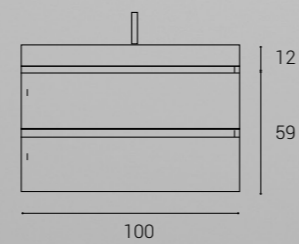

COTTON 06.2

variante

- > MUEBLE SUSPENDIDO DE 2 CAJONES
  UÑERO BISELADO
  L 100 H 59 P 45 CM
- > ENCIMERA COMPAC LOUD
  L 100 H 12 P 46 CM

ACABADO MUEBLE
Madera
ROBLE EUROPA
Uñero biselado
TABLERO MARINO