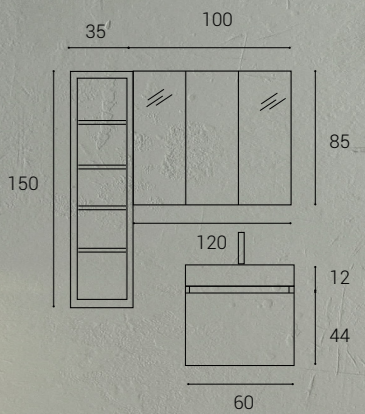

COTTON 06

- > MUEBLE SUSPENDIDO DE 1 CAJÓN
  UÑERO BISELADO
  L 60 H 44 P 45 CM
- > ENCIMERA COMPAC LOUD
  L 60 H 12 P 46 CM
- > CAMERINO DE 3 PUERTAS
  CIERRE AMORTIGUADO
  APERTURA 110° CON
  ILUMINACIÓN INFERIOR
  L 100 H 85 P 12,5 CM

ACABADO MUEBLE
Madera
ROBLE EUROPA
Uñero biselado
TABLERO MARINO