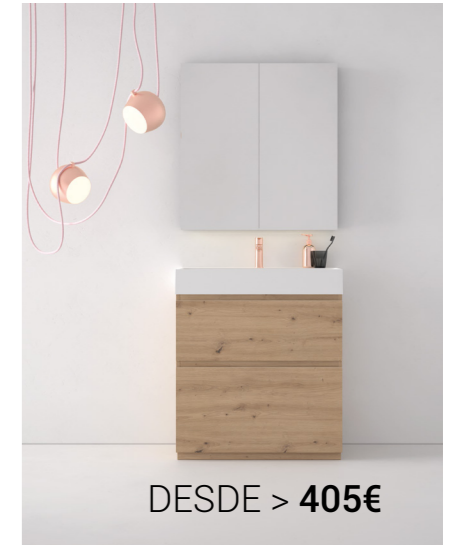

6 RAZONES PARA DESEAR UN COTTON

U N A

VERSÁTIL

Muebles de baño que se adaptan a cada necesidad: compactos o modulares.

EL TÉCNICO DE COTTON COMPRENDE MUEBLES COMPACTOS O MODULARES DESDE 60 CM EN VERSIONES SUSPENDIDOS O A SUELO, CON 1, 2 O 3 CAJONES, ESTANTERIAS BAJAS Y ALTAS

D O S

PLURAL

El material con el que se fabrica un mueble de baño define su estilo.

TODOS LOS MUEBLES DE COTTON PUEDEN FABRICARSE EN 3 MADERAS NATURALES, 8 LAMINADOS Y 13 LACAS ADEMÁS DE LA POSIBILIDAD DE CUALQUIER COLOR DE LA CARTA RAL

T R E S

DIVERSO

Un diseño de frente de mueble que varía según el material o el sistema de apertura.

ELIGE ENTRE 3 TIPOS DE UÑERO (SEGÚN MATERIAL) Y 8 TIRADORES EN MADERA, ORO, CROMO CEPILLADO, BLANCO MATE...

C U A T R O

COMPATIBLE

La colección de encimeras y lavabos abarca múltiples opciones de materiales.

ENCIMERAS PLANAS, CON FALDÓN, CERÁMICAS, EN SOLID SURFACES, PIEDRA, PORCELÁNICOS, LAMINADOS O MADERA ADEMÁS DE UN CONJUNTO VARIADO DE LAVABOS SOBREENCIMERA

C I N C O

COMBINABLE

Espejos de espíritu funcional o estético se convierten en el complemento perfecto.

ESPEJOS LISOS, ENMARCADOS, CON LUZ, A TECHO, CAMERINOS...SON MÚLTIPLES LAS OPCIONES PARA COMBINAR CON LOS MUEBLES COTTON

S E I S

FLEXIBLE EN PRECIO

Una colección de baño de precios amigables que se ajustan a cada necesidad.

LA GRAN DIVERSIDAD DE SOLUCIONES PERMITE OPTAR POR AJUSTAR EL PRECIO DEL CONJUNTO AL DEL PRESUPUESTO DE CADA PROYECTO.