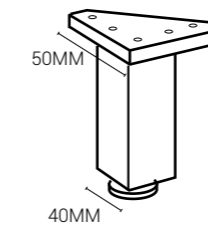

Complementos

REPISAS A PARED CON SOPORTE OCULTO

Incluye soporte (Herraje de sujeción a pared)
Fondo 22cm Grosor 1,9 Ancho variable

PRECIO POR CM	CHAPA MADERA	CHAPA CON TABLERO MARINO	LACAS MADERÓ	CARTARAL	LAMINADOS GRUPO 1	LAMINADOS GRUPO 2
	X	X	X	X	X	X

REGLETAS DE AJUSTE

Grosor 1,9 Ancho variable. Altura: 44/59/73,5/78/88 cm

Se utilizan para **ajustar** las pequeñas diferencias entre las sumas de medidas de los muebles y el espacio donde se van a instalar y también como solución para salvar la guarnición de las puertas.

PRECIO POR CM	CHAPA MADERA	LACAS MADERÓ	CARTARAL	LAMINADOS GRUPO 1	LAMINADOS GRUPO 2
	X	X	X	X	X

COSTADO AUXILIAR

Fondo 46cm Espesor 19mm

Solución para salvar la guarnición de la puerta cuando el mueble va pegado a la pared.

Hay que añadir 2cm más a la medida de la encimera

	Precio por unidad					
	ALTO	CHAPA MADERA	LACAS MADERÓ	CARTARAL	LAMINADOS GRUPO 1	LAMINADOS GRUPO 2
	44 CM	X	X	X	X	X
	59 CM	X	X	X	X	X
	73,5 CM	X	X	X	X	X
	78 CM	X	X	X	X	X
	88 CM	X	X	X	X	X

Complementos

PATAS

Con regulación. Acabado inox 40x40

ALTURA 120mm (PRECIO PAR) X

ALTURA 200mm (PRECIO PAR) X

SOPORTES

COD.SOP. Soportes para muebles para instalar en paredes de baja resistencia

Deberá ser utilizado en función de la mayor o menor resistencia de la pared y según el criterio del responsable de la instalación

Tubo de 2x2cm Fondo 25 cm Alto 26 cm (otras alturas, consultar)
Lacado en gris metalizado RAL 9006 . Reversibles