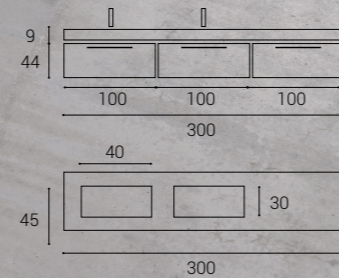

COTTON 04

CAMERINO ORLA
Borde pintado
L 50 H 90 CM