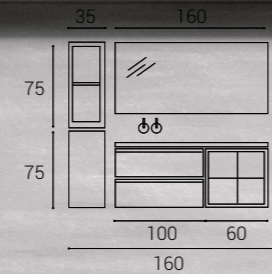

AUX 01

- > ESTANTERÍA ALTA
  L 35 H 75 P 20 CM
- > 3 MÓDULOS ALTOS
  L 35 H 75 P 22 CM