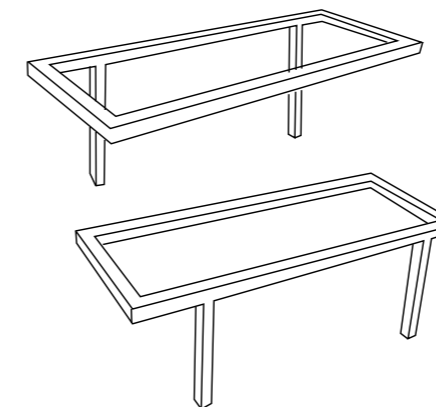

Complementos

REPISAS A PARED CON SOPORTE OCULTO

Incluye soporte (Herraje de sujeción a pared)
Fondo 22cm Grosor 1,9 Ancho variable

PRECIO POR CM	CHAPA MADERA	CHAPA CON TABLERO MARINO	LACAS MADERÓ	CARTARAL	LAMINADOS GRUPO 1	LAMINADOS GRUPO 2
	X	X	X	X	X	X

REGLETAS DE AJUSTE

Grosor 1,9 Ancho variable. Altura: 44/59/73,5/78/88 cm

Se utilizan para **ajustar** las pequeñas diferencias entre las sumas de medidas de los muebles y el espacio donde se van a instalar y también como solución para salvar la guarnición de las puertas.

PRECIO POR CM	CHAPA MADERA	LACAS MADERÓ	CARTARAL	LAMINADOS GRUPO 1	LAMINADOS GRUPO 2
	X	X	X	X	X

COSTADO AUXILIAR

Fondo 46cm Espesor 19mm

Solución para salvar la guarnición de la puerta cuando el mueble va pegado a la pared.

Hay que añadir 2cm más a la medida de la encimera

	Precio por unidad					
	ALTO	CHAPA MADERA	LACAS MADERÓ	CARTARAL	LAMINADOS GRUPO 1	LAMINADOS GRUPO 2
	44 CM	X	X	X	X	X
	59 CM	X	X	X	X	X
	73,5 CM	X	X	X	X	X
	78 CM	X	X	X	X	X
	88 CM	X	X	X	X	X

Complementos

PATAS

Con regulación. Acabado inox 40x40

ALTURA 120mm (PRECIO PAR) X

ALTURA 200mm (PRECIO PAR) X

SOPORTES

COD.SOP. Soportes para muebles para instalar en paredes de baja resistencia

Deberá ser utilizado en función de la mayor o menor resistencia de la pared y según el criterio del responsable de la instalación

Tubo de 2x2cm Fondo 25 cm Alto 26 cm (otras alturas, consultar)
Lacado en gris metalizado RAL 9006 . Reversibles

ANCHO 70 CM PARA MUEBLES DE 80 CM Y 100 CM X

ANCHO 115 CM PARA MUEBLES DE 120 CM Y 150 CM X

ANCHO 150 CM PARA MEDIDAS SUPERIORE A 150 CM X