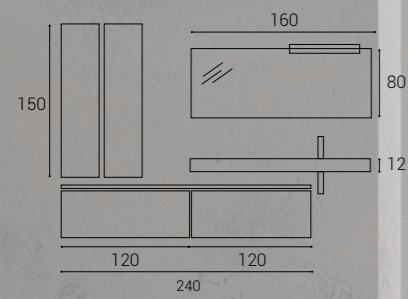

COTTON 05

- > 2 MUEBLES SUSPENDIDOS DE 1 CAJÓN
  UNERO METÁLICO
  L 120(x2) H 44 P 45 CM
- > TAPA SOBRE MUEBLE
  L 240 H 1,9 P 45 CM
- > 2 COLUMNAS 1 PUERTA
  L 35 H 150 P 22 CM
- ENCIMERA CON FALDÓN
- > LAVABO INTEGRADO POLARIS
  L 160 H 12 P 45 CM
- > ESPEJO LUZ PERIMETRAL
  L 160 H 80
- > APLIQUE LINEAL
  L 45
- > BAÑERA OVAL
  L 150 H 50 P 70 CM

ACABADO MUEBLE
Laminado
MACADAMIA