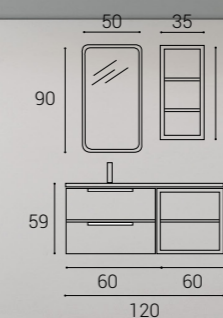

### ESTANTERÍA BAJA ALTURA 44

Fondo 45cm Altura 44cm

ACOTADO	ANCHO HASTA	CHAPA MADERA	LACAS MADERÓ	CARTARAL	LAMINADOS GRUPO 1	LAMINADOS GRUPO 2
	30	X	X	X	X	X
	40	X	X	X	X	X
	50	X	X	X	X	X
	60	X	X	X	X	X

### OPCIÓN FORRADO INTERIOR ESTANTE

Forrado a 4 lados con DM 6mm lacado

ACOTADO	ANCHO HASTA	LACAS MADERÓ	CARTARAL
	30	X	X
	40	X	X
	50	X	X
	60	X	X

De 30 a 60CM

45CM

44CM

### COTTON 10 > 1.389€

- > MUEBLE SUSPENDIDO DE 2 CAJONES TIRADOR PAISLEY L 60 H 59 P 45 CM
- > ESTANTERÍA BAJA 2 HUECOS Forrado interior estante BLANCO L 60 H 59 P 45 CM
- > ENCIMERA LAVABO INTEGRADO COMPAC PLANE L 120 H 1,5 P 46 CM
- > ESPEJO ORLA BORDE PINTADO BLANCO L 50 H 90 CM
- > ESTANTERÍA ALTA LACA BLANCA L 35 H 75 P 20 CM
- ACABADO MUEBLE Laminado ALISO OSLO