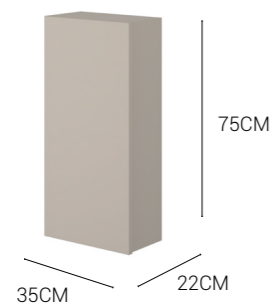

## MÓDULOS ALTOS

Ancho 35 x Alto 75 x Fondo 22cm. Estantes de cristal. Reversible derecha/izquierda

ACOTADO

CHAPA MADERA	LACAS MADERÓ	CARTA RAL	LAMINADOS GRUPO 1	LAMINADOS GRUPO 2
--------------	--------------	-----------	-------------------	-------------------