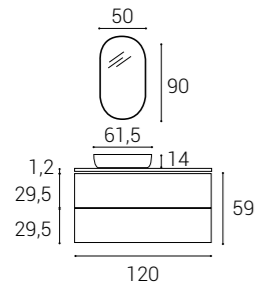

## COTTON 01

- > MUEBLE SUSPENDIDO  
2 CAJONES  
ÚÑERO "J"  
L 120 H 59 P 45 CM
- > LAVABO LAKE  
L 61,5 H 14 P 42 CM
- > ESPEJO OVAL  
Marco DM ORO  
L 50 H 90 CM
- > ACABADO  
Laca mate  
BLANCO
- ACABADO  
Encimera Porcelánico  
PETRA CREMA ABUJARDADO