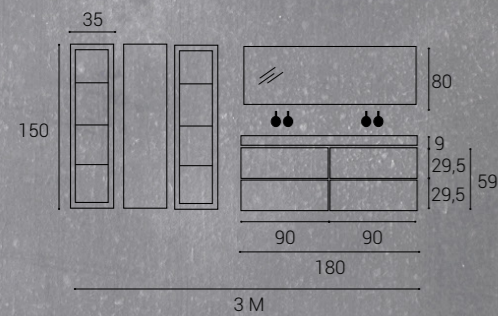

COTTON 07

- > 2 MUEBLES SUSPENDIDOS DE 2 CAJONES UNERO "J"
  L 90(x2) H 59 P 45 CM
- > 2 COLUMNA ESTANTERÍA
  L 35 H 150 P 20 CM
- > 1 COLUMNA 1 PUERTA
  L 35 H 150 P 22 CM
- > ENCIMERA PORCELÁNICO SILK NEGRO ABUJARDADO LAVABO ENCASTRADO PORCELÁNICO (Doble lavabo)
  L 180 H 9 P 46 CM
- > ESPEJO CAJA RECTANGULAR NEGRO
  L 180 H 80 CM

ACABADOS MUEBLE

Laca Negro Laminado ROBLE TREBINO