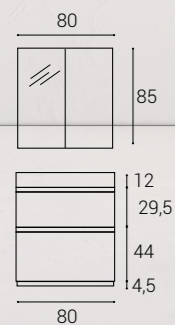

COTTON 12 > 1.290€

- > 1 MUEBLE A SUELO DE 2 CAJONES UÑERO METÁLICO L 80 H 78 P 45 CM
- > ENCIMERA CON FALDÓN LAVABO INTEGRADO COMPAC LOUD L 80,5 H 12 P 46 CM
- > ESPEJO CAMERINO MASAI 2 PUERTAS (LUZ INFERIOR) L 80 H 85 P 12,5 CM

ACABADO MUEBLE
Laminado
ROBLE VENETO

M A D E R Ó A T E L I E R C O T T O N

COLUMNAS SUSPENDIDAS

Ancho 35 x Alto 150 x Fondo 22cm. Estantes de cristal. Reversible derecha/izquierda

	UNA PUERTA	CHAPA MADERA	LACAS MADERÓ	CARTA RAL	LAMINADOS GRUPO 1	LAMINADOS GRUPO 2
150CM		X	X	X	X	X
		SIN TIRADOR. LA PUERTA VUELA 9MM LATERAL				
		OPCIONAL				
		Variación en alto, ancho o fondo, de máximo 5cm +15%				

	DOS PUERTAS	CHAPA MADERA	LACAS MADERÓ	CARTA RAL	LAMINADOS GRUPO 1	LAMINADOS GRUPO 2
150CM		X	X	X	X	X
		SIN TIRADOR. LA PUERTA VUELA 9MM LATERAL				
		OPCIONAL				
		Variación en alto, ancho o fondo, de máximo 5cm +15%				

	PUERTA ESPEJO	CHAPA MADERA	LACAS MADERÓ	CARTA RAL	LAMINADOS GRUPO 1	LAMINADOS GRUPO 2
150CM		X	X	X	X	X
		SIN TIRADOR. LA PUERTA VUELA 9MM LATERAL				
		OPCIONAL				
		Variación en alto, ancho o fondo, de máximo 5cm +15%				

ESTANTES Ancho 35 x Alto 150 x Fondo 20cm	CHAPA MADERA	LACAS MADERÓ	CARTA RAL	LAMINADOS GRUPO 1	LAMINADOS GRUPO 2
	X	X	X	X	X

X	X	X	X	X

OPCIÓN FORRADO INTERIOR ESTANTE

Forrado a 4 lados con DM 6mm lacado

LACAS MADERÓ	CARTA RAL
X	X

OPCIONAL
Variación en alto, ancho o fondo, de máximo 5cm +15%