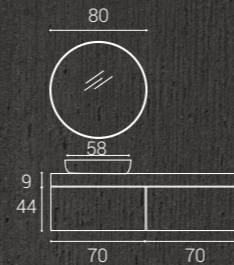

COTTON TARIFA

Valoraciones de mueble

MISMO PRECIO PARA CUALQUIER UÑERO O TIRADOR

PORTALAVABOS SUSPENDIDOS UN CAJÓN

Fondo 45cm Altura 44cm

ACOTADO	ANCHO HASTA	CHAPA MADERA	LACAS MADERÓ	CARTA RAL	LAMINADOS GRUPO 1	LAMINADOS GRUPO 2
	60	X	X	X	X	X
	70	X	X	X	X	X
	80	X	X	X	X	X
	90	X	X	X	X	X
	100	X	X	X	X	X
	120	X	X	X	X	X

OPCIONAL

- a) Existe la posibilidad de incorporar 1 Cajón interior para muebles con encimera de faldón (hasta mueble de 120cm): 124€
- b) Fondo hasta 55cm: +15%.

AUXILIARES BAJOS SUSPENDIDOS UN CAJÓN

Fondo 45cm Altura 44cm

ACOTADO	ANCHO HASTA	CHAPA MADERA	LACAS MADERÓ	CARTA RAL	LAMINADOS GRUPO 1	LAMINADOS GRUPO 2
	30	X	X	X	X	X
	60	X	X	X	X	X
	70	X	X	X	X	X
	80	X	X	X	X	X
	90	X	X	X	X	X
	100	X	X	X	X	X
	120	X	X	X	X	X

OPCIONAL

- a) Existe la posibilidad de incorporar 1 Cajón interior (hasta mueble de 120cm): 124€
- b) Fondo hasta 55cm: +15%

COTTON 09 > 1.552€

- > 2 MUEBLES SUSPENDIDOS DE 1 CAJÓN UÑERO "J"
  L 70 H 44 P 45 CM
- > BANCADA LAMINADA VESUBIO
  L 140 H 9 P 45 CM
- > LAVABO SOBREENCIMERA SLIM L
  L 58 H 12,5 P 38 CM
- > ESPEJO REDONDO UP Ø 80 CM