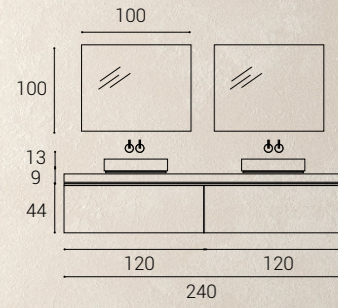

COTTON 08

- > 2 MUEBLES SUSPENDIDOS DE 1 CAJÓN UÑERO "J"
  L 140 (x2) H 44 P 46 CM
- > 2 ESPEJOS LISO RETROILUMINADO
  L 100 H 80 CM

- > BANCADA CALIZA DESERT (LAMINADO)
  L 280 H 9 P 46 CM
- > LAVABO SOBREENCIMERA AIRE RECTANGULAR L
  L 58 H 13 CM

ACABADO MUEBLE
Laca
TOPO