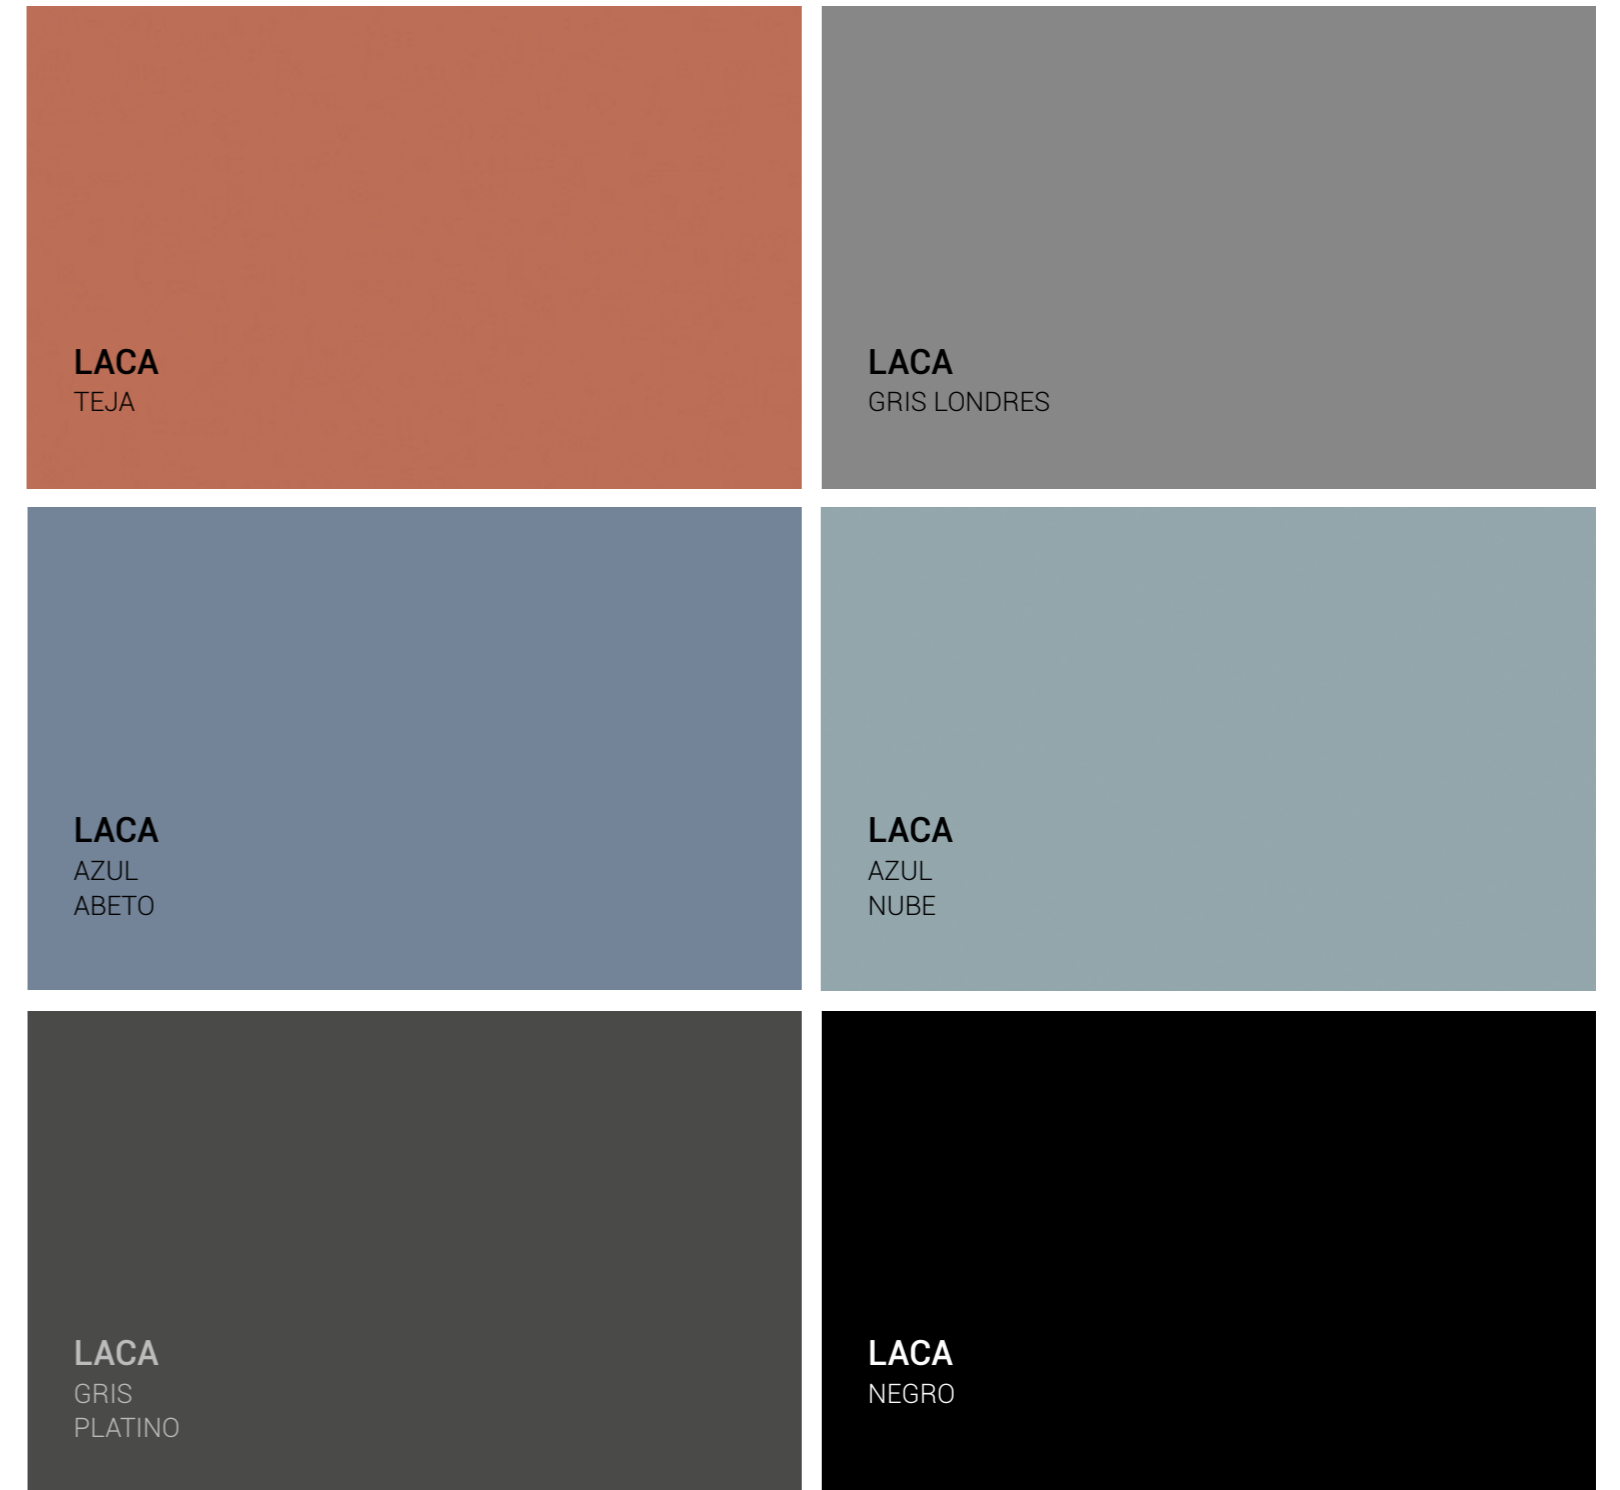

# COTTON & LEO MUESTRARIO

*Maderas & Laminados & Lacas*

**LAMINADOS**

*Anexo materiales*

**GRUPO 1**

**LAMINADOS**

*Anexo materiales*

**GRUPO 1**

**GRUPO 2**

# MADERÓ LACAS

*13 Colores:  
Posibilidad de color según carta RAL/NCS*

## LACAS MADERÓ

*Posibilidad de colores personalizados según carta RAL/NCS*

*Estos colores son orientativos. Para conocer el color exacto, por favor, consulte el muestrario de lacas Maderó Atelier*