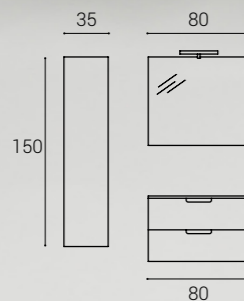

## PACK ÉVORA 80 > 410€

COLUMNA ESPEJO DE UNA PUERTA APERTURA A IZQUIERDA (No incluida en pack) L 35 H 150 P 24CM

196€

PACK ÉVORA 80:  
 > PORTALAVABO SUSPENDIDO DOS CAJONES IGUALES PARA ENCIMERA PLANA L 80 H 50 P 45 CM  
 > ENCIMERA PLANA MODELO BÁSICA BLANCO BRILLO L 81 H 1,8 P 46 CM  
 > ESPEJO LISO SIN MARCO L 80 H 60 e4MM  
 > APLIQUE ECO L 30 H 4,6 P 11,5 CM