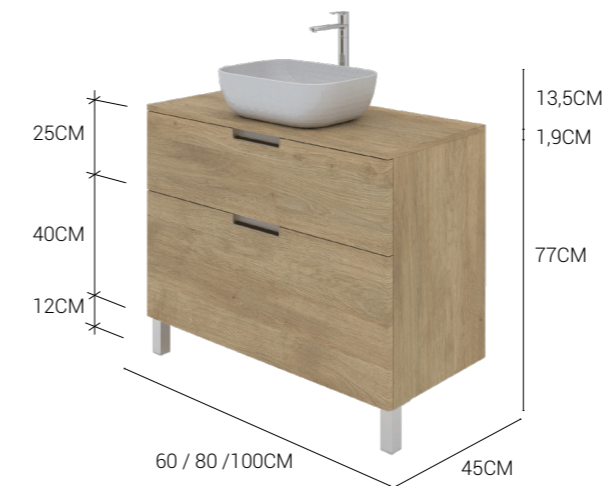

3 Posibilidades de portalavabos a suelo:

Escoge el diseño de tu lavabo

2 Encimeras con lavabo:

2 Lavabos sobreencimeras: