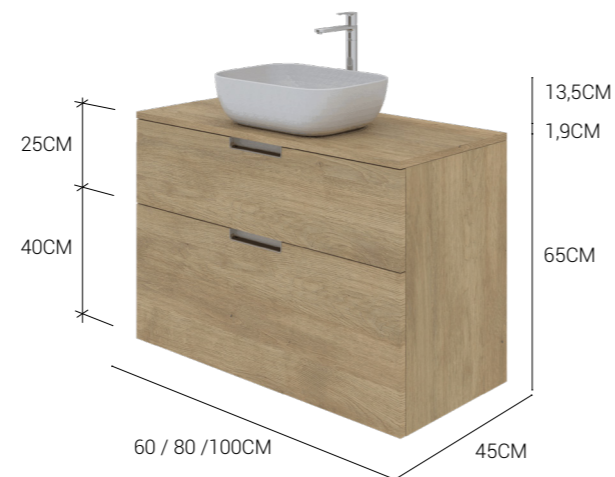

ÉVORA 20

6 Posibilidades de portalavabos suspendidos