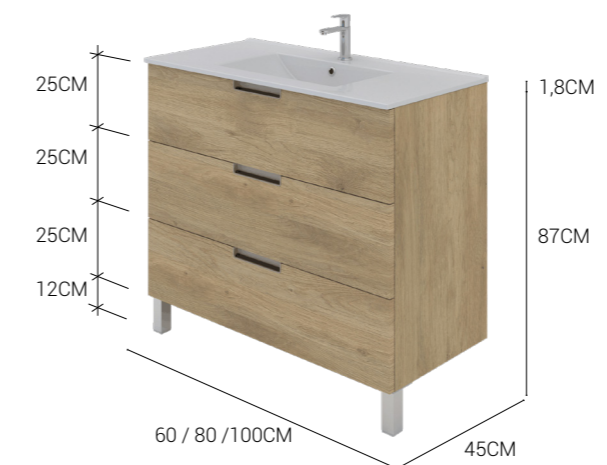

3 Posibilidades de portalavabos a suelo:

Escoge el diseño de tu lavabo

2 Encimeras con lavabo:

2 Lavabos sobreencimeras: