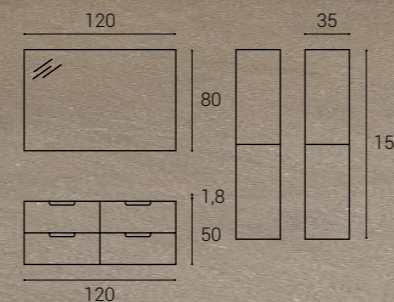

ÉVORA 01 > 1.313€

- > 2 PORTALAVABOS SUSPENDIDOS
  DOS CAJONES IGUALES
  L 60 H 50 P 45CM
- > ENCIMERA PLANA DOBLE
  MODELO BÁSICA
  BLANCO BRILLO
  L 120 H 1,8 P 46 CM
- > ESPEJO LISO SIN MARCO
  L 120 H 80 CM e5MM
- > 2 COLUMNAS
  DOS PUERTAS
  L 35 H 150 P 24 CM

ACABADO MUEBLES
Laminado
ROBLE TREVINO