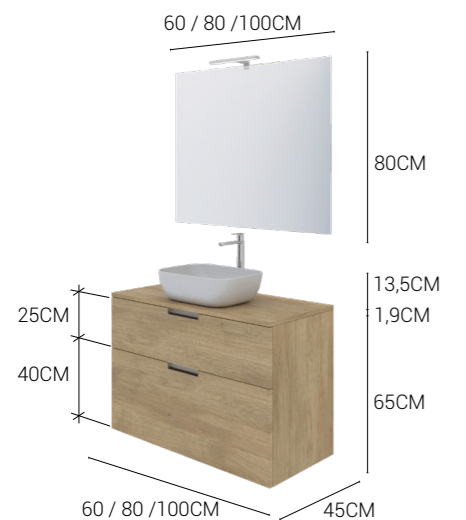

## PORTALAVABOS SUSPENDIDOS UN CAJÓN PARA LAVABO SOBREENCIMERA Y TAPA

Altura 40cm. Fondo 45cm. Guía de extracción parcial y cierre amortiguado.

	ANCHO		
	60 CM	80 CM	100 CM
MUEBLE + TAPA <b>CÓD. S40+BC</b>	X	X	X
MUEBLE + TAPA + LAVABO GEO	X	X	X
MUEBLE + TAPA + LAVABO GEO + ESPEJO LISO (e4MM)	X	X	X
MUEBLE + TAPA + LAVABO GEO + ESPEJO LISO (e4MM) + APLIQUE	X	X	X

## PORTALAVABOS SUSPENDIDOS DOS CAJONES IGUALES PARA LAVABO SOBREENCIMERA Y TAPA

Altura 50cm. Fondo 45cm. Guías de extracción parcial y cierre amortiguado.

	ANCHO		
	60 CM	80 CM	100 CM
MUEBLE + TAPA <b>CÓD. S50+BC</b>	X	X	X
MUEBLE + TAPA + LAVABO GEO	X	X	X
MUEBLE + TAPA + LAVABO GEO + ESPEJO LISO (e4MM)	X	X	X
MUEBLE + TAPA + LAVABO GEO + ESPEJO LISO (e4MM) + APLIQUE	X	X	X

## PORTALAVABOS SUSPENDIDOS DOS CAJONES DESIGUALES PARA LAVABO SOBREENCIMERA Y TAPA

Altura 65cm. Fondo 45cm. Guías de extracción parcial y cierre amortiguado.

	ANCHO		
	60 CM	80 CM	100 CM
MUEBLE + TAPA <b>CÓD. S65+BC</b>	X	X	X
MUEBLE + TAPA + LAVABO GEO	X	X	X
MUEBLE + TAPA + LAVABO GEO + ESPEJO LISO (e4MM)	X	X	X
MUEBLE + TAPA + LAVABO GEO + ESPEJO LISO (e4MM) + APLIQUE	X	X	X