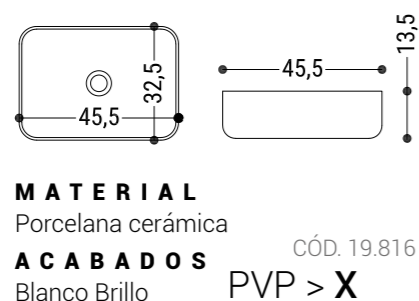

GEO BLANCO

Porcelana Blanco Brillo 45 x 32 x 13,5CM