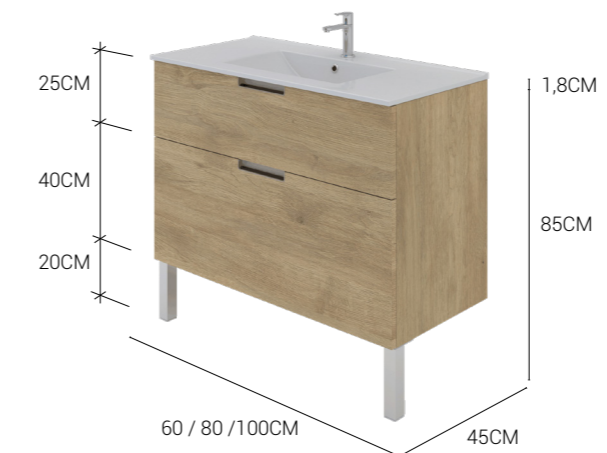

3 Posibilidades de portalavabos a suelo:

Escoge el diseño de tu lavabo

2 Encimeras con lavabo:

2 Lavabos sobreencimeras: