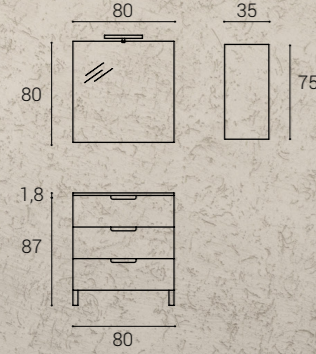

ÉVORA 06 > 735€

- > PORTALAVABO A SUELO TRES CAJONES IGUALES CON PATAS PARA ENCIMERA DE 2CM L 80 H 87 P 45 CM
- > ENCIMERA PLANA MODELO BÁSICA BLANCO BRILLO L 81 H 1,8 P 46 CM
- > ESPEJO LISO SIN MARCO L 80 H 80
- > APLIQUE ECO L 30 H 4,6 P 11,5 CM
- > MÓDULO ALTO DE PUERTA APERTURA A DERECHA L 35 H 75 P 24 CM

- ACABADO MUEBLES Laminado ROBLE NATUR
- ACABADO APLIQUE Metal CROMO BRILLO