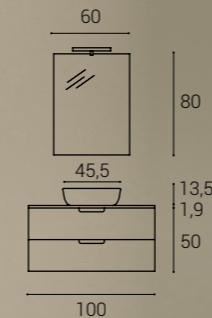

PORTALAVABOS SUSPENDIDOS UN CAJÓN PARA LAVABO SOBREENCIMERA Y TAPA

Altura 40cm. Fondo 45cm. Guía de extracción parcial y cierre amortiguado.

	ANCHO		
	60 CM	80 CM	100 CM
MUEBLE + TAPA CÓD. S40+BC	X	X	X
MUEBLE + TAPA + LAVABO GEO	X	X	X
MUEBLE + TAPA + LAVABO GEO + ESPEJO LISO (e4MM)	X	X	X
MUEBLE + TAPA + LAVABO GEO + ESPEJO LISO (e4MM) + APLIQUE	X	X	X

EL APLIQUE ECO SERÁ SERVIDO EN ACABADO CROMO DE NO INDICAR LO CONTRARIO
SUSTITUCIÓN DE LAVABO MODELO GEO POR **MODELO AQUA -18€**

PORTALAVABOS SUSPENDIDOS DOS CAJONES IGUALES PARA LAVABO SOBREENCIMERA Y TAPA

Altura 50cm. Fondo 45cm. Guías de extracción parcial y cierre amortiguado.

	ANCHO		
	60 CM	80 CM	100 CM
MUEBLE + TAPA CÓD. S50+BC	X	X	X
MUEBLE + TAPA + LAVABO GEO	X	X	X
MUEBLE + TAPA + LAVABO GEO + ESPEJO LISO (e4MM)	X	X	X
MUEBLE + TAPA + LAVABO GEO + ESPEJO LISO (e4MM) + APLIQUE	X	X	X

EL APLIQUE ECO SERÁ SERVIDO EN ACABADO CROMO DE NO INDICAR LO CONTRARIO
SUSTITUCIÓN DE LAVABO MODELO GEO POR **MODELO AQUA -18€**

PORTALAVABOS SUSPENDIDOS DOS CAJONES DESIGUALES PARA LAVABO SOBREENCIMERA Y TAPA

Altura 65cm. Fondo 45cm. Guías de extracción parcial y cierre amortiguado.

	ANCHO		
	60 CM	80 CM	100 CM
MUEBLE + TAPA CÓD. S65+BC	X	X	X
MUEBLE + TAPA + LAVABO GEO	X	X	X
MUEBLE + TAPA + LAVABO GEO + ESPEJO LISO (e4MM)	X	X	X
MUEBLE + TAPA + LAVABO GEO + ESPEJO LISO (e4MM) + APLIQUE	X	X	X

EL APLIQUE ECO SERÁ SERVIDO EN ACABADO CROMO DE NO INDICAR LO CONTRARIO
SUSTITUCIÓN DE LAVABO MODELO GEO POR **MODELO AQUA -18€**

ÉVORA 05 > 653 €

- > PORTALAVABO SUSPENDIDO DOS CAJONES IGUALES PARA LAVABO SOBREENCIMERA Y TAPA L 100 H 50 P 45 CM
- > TAPA L 100,5 H 1,9 P 46 CM
- > LAVABO SOBREENCIMERA MODELO GEO BLANCO L 45,5 H 13,5 P 32,5 CM
- > ESPEJO LISO SIN MARCO L 60 H 80 e4MM
- > APLIQUE ECO L 30 H 4,6 P 11,5 CM

ACABADO MUEBLE Laminado FRESNO SIENA
ACABADO APLIQUE Metal CROMO BRILLO