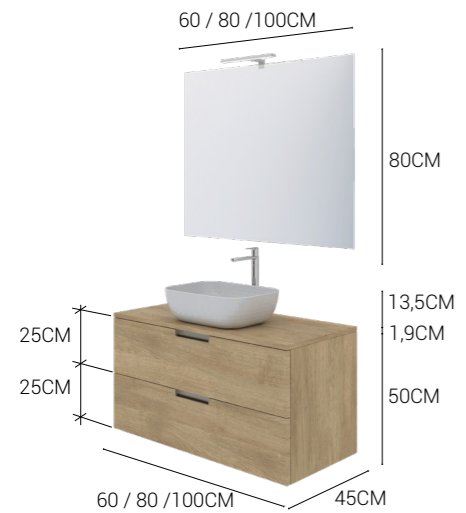

## PORTALAVABOS SUSPENDIDOS DOS CAJONES IGUALES PARA ENCIMERA PLANA

Altura 50cm. Fondo 45cm. Guías de extracción parcial y cierre amortiguado.

	ANCHO		
	60 CM	80 CM	100 CM
SÓLO MUEBLE CÓD. S50	X	X	X
MUEBLE + ENCIMERA BÁSICA	X	X	X
MUEBLE + ENCIMERA BÁSICA + ESPEJO LISO (e4MM)	X	X	X
MUEBLE + ENCIMERA BÁSICA + ESPEJO LISO (e4MM) + APLIQUE ECO	X	X	X
SUSTITUCIÓN DE ENCIMERA MODELO BÁSICA POR MODELO PLANET: +5€	+5€	+5€	+14€
EL APLIQUE ECO SERÁ SERVIDO EN ACABADO CROMO DE NO INDICAR LO CONTRARIO			

## PORTALAVABOS SUSPENDIDOS DOS CAJONES DESIGUALES PARA ENCIMERA PLANA

Altura 65cm. Fondo 45cm. Guías de extracción parcial y cierre amortiguado.

	ANCHO		
	60 CM	80 CM	100 CM
SÓLO MUEBLE CÓD. S65	235€	252€	275€
MUEBLE + ENCIMERA BÁSICA	310€	352€	415€
MUEBLE + ENCIMERA BÁSICA + ESPEJO LISO (e4MM)	388€	434€	518€
MUEBLE + ENCIMERA BÁSICA + ESPEJO LISO (e4MM) + APLIQUE ECO	415€	461€	545€
SUSTITUCIÓN DE ENCIMERA MODELO BÁSICA POR MODELO PLANET: +5€	+5€	+5€	+14€
EL APLIQUE ECO SERÁ SERVIDO EN ACABADO CROMO DE NO INDICAR LO CONTRARIO			

## PORTALAVABOS SUSPENDIDOS UN CAJÓN PARA LAVABO SOBREENCIMERA Y TAPA

Altura 40cm. Fondo 45cm. Guía de extracción parcial y cierre amortiguado.

	ANCHO		
	60 CM	80 CM	100 CM
MUEBLE + TAPA <b>CÓD. S40+BC</b>	X	X	X
MUEBLE + TAPA + LAVABO GEO	X	X	X
MUEBLE + TAPA + LAVABO GEO + ESPEJO LISO (e4MM)	X	X	X
MUEBLE + TAPA + LAVABO GEO + ESPEJO LISO (e4MM) + APLIQUE	X	X	X

## PORTALAVABOS SUSPENDIDOS DOS CAJONES IGUALES PARA LAVABO SOBREENCIMERA Y TAPA

Altura 50cm. Fondo 45cm. Guías de extracción parcial y cierre amortiguado.

	ANCHO		
	60 CM	80 CM	100 CM
MUEBLE + TAPA <b>CÓD. S50+BC</b>	X	X	X
MUEBLE + TAPA + LAVABO GEO	X	X	X
MUEBLE + TAPA + LAVABO GEO + ESPEJO LISO (e4MM)	X	X	X
MUEBLE + TAPA + LAVABO GEO + ESPEJO LISO (e4MM) + APLIQUE	X	X	X