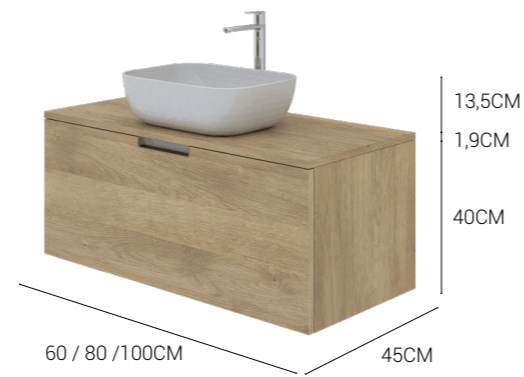

ÉVORA 20

6 Posibilidades de portalavabos suspendidos