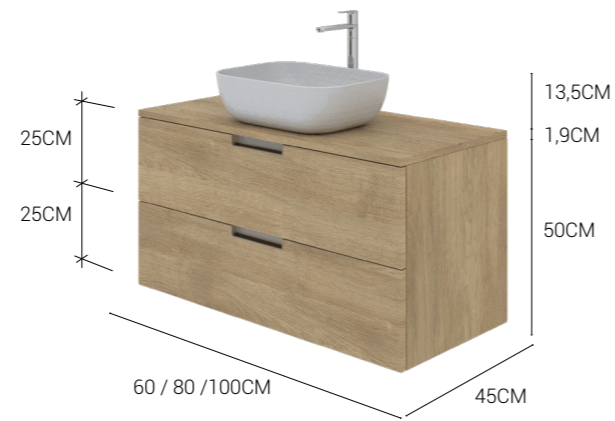

ÉVORA 20

6 Posibilidades de portalavabos suspendidos