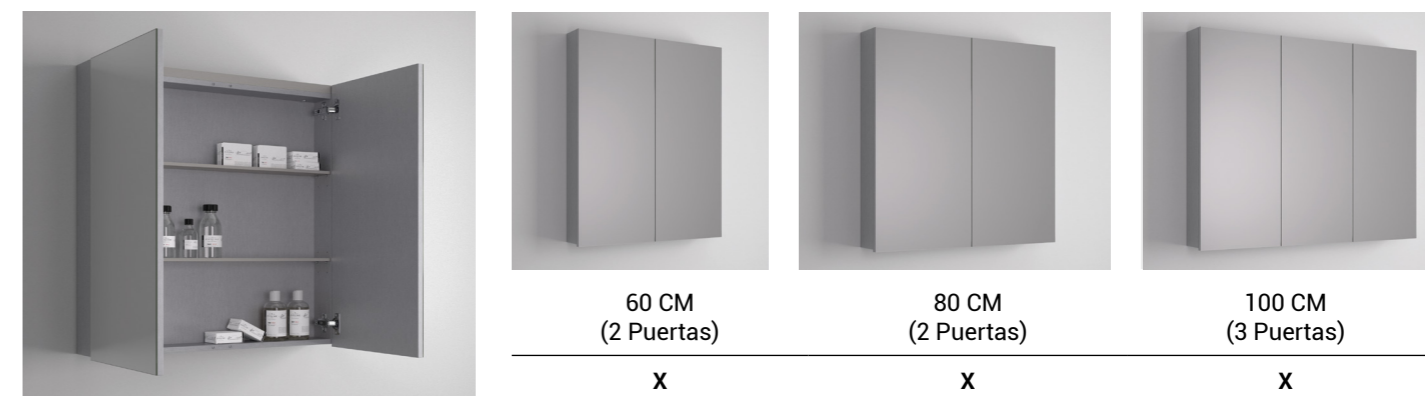

## COLUMNAS SUSPENDIDAS

Ancho 35 x Alto 150 x Fondo 24cm. Puerta de espesor 19mm y modelo con espejo de 19+3mm. 3 estantes totales, de ellos 1 fijo y 2 de cristal móvil con 3 posiciones en altura por estante. Columna reversible dcha./izq.

<p>DOS PUERTAS</p>	CÓDIGO	COLUMNA DOS PUERTAS
	C	X
<p>UNA PUERTA ESPEJO</p>	CÓDIGO	COLUMNA UNA PUERTA ESPEJO
	CS	X

## CAMERINO FARO

Alto 80cm. Fondo 12,5cm. Previsto para incorporar aplique. Puertas una cara espejo. Bisagras con cierre amortiguado. Interior gris metalizado. Estantes regulables de aluminio.