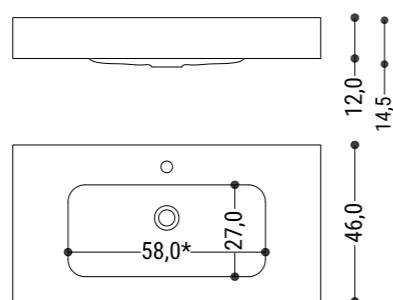

**ENCIMERA DE MÁRMOL > P.285**  
CON LAVABO COMET SEMIENCASTRADO  
Mármol + Lavabo Comet

COMPACLE MOS | ENCIMERAS CON FALDÓN Y LAVABO INTEGRADO ESTÁNDARES STD

- \* 48CM en:**
- Centrado de 60,5cm de ancho
  - Desplazado de seno 48
  - Doble de 120,5cm y 140 de ancho