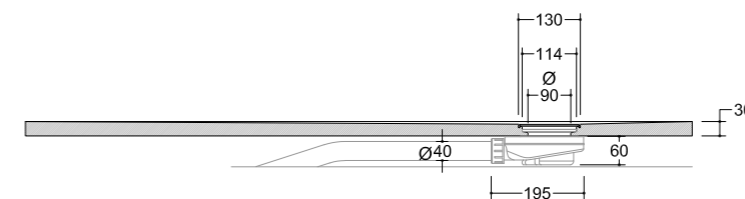

Dimensiones | TAKI