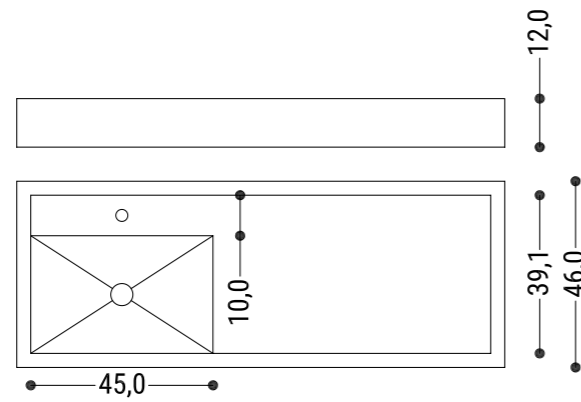

PATÍS | ENCIMERAS CON FALDÓN Y LAVABO INTEGRADO

PORCELÁNICO

ESPECIFICACIONES

MATERIAL

Porcelánico (pétreo)

ACABADOS

Porcelánico grupo 1

Porcelánico grupo 2

PERSONALIZACIÓN

Estándares

Personalizables

REBOSADERO

No posee

COLOCACIÓN

Sobre mueble

TALADRO

Por defecto lleva 1 taladro de grifo incluido por seno.

COMPATIBILIDAD

Leo, Cotton, Évora, Velvet, Tribeca y Loden

PLAZO DE ENTREGA

20-25 días

PRECIOS

Disponibles en modelos estándares: fondo 46cm y faldón de 12cm.

De no indicar lo contrario, se fabricarán de medidas estándares: fondo 46cm y faldón de 12cm.

Envíanos un correo para personalizar desde el tamaño del seno, así como su situación en la encimera, cajeados por pilares, ubicación de la grifería, número de desagües, tipo de porcelánico, etc.