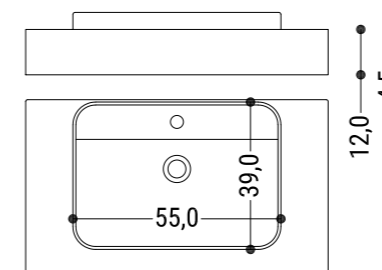

PRECIOS

Tablas de precios para encimeras con acabados en mármol estándares.

De no indicar lo contrario, se fabricarán de medidas estándares 46 cm de fondo y 12cm de faldón.

Envíanos un correo para personalizar desde la situación del seno en la encimera, realizar cajeados por pilares, seleccionar otro mármol fuera de tarifa, ubicación de la grifería, etc.