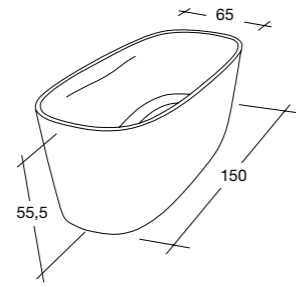

BAÑERAS

Solid Surface

BAÑERA TUBE

Blanco Mate 150 x H 55,5 x 65 CM

ESPECIFICACIONES

MATERIAL	Solidsurface	CAPACIDAD	250 litros
ACABADOS	Blanco Mate	INCLUIDO	Kit de drenaje y válvula click-clack

ACABADO	PVP
BLANCO MATE	x

BAÑERA OVAL | OVAL PLUS

Blanco Mate 150/170 x H 50 x 70/80 CM