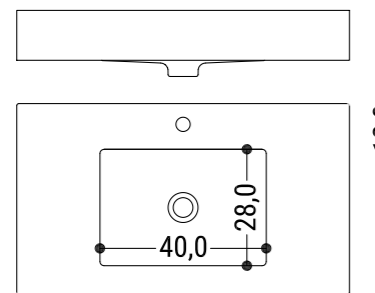

ENCIMERA PORCELÁNICA CON LAVABO SEMIENCASTRADO COMET

ENCIMERAS CON FALDÓN PORCELÁNICO Y LAVABO INTEGRADO

PORCELÁNICO