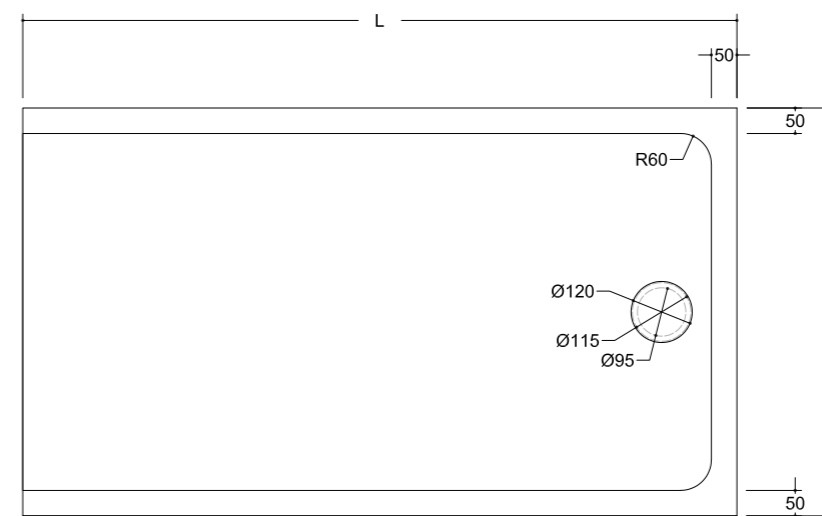

**MÁRMOL**  
JULIA BLANCO (BRILLO-MATE O MATE-MATE)

**MÁRMOL**  
GRIS SERENO (BRILLO-MATE O MATE-MATE)

**Dimensiones | FALL**

| L X A (MM)  | GRUPO 2 |
|-------------|---------|
| 900 X 800   | X       |
| 1000 X 800  | X       |
| 1200 X 800  | X       |
| 1400 X 800  | X       |
| 1600 X 800  | X       |
| 1800 X 800  | X       |
| 2000 X 800  | X       |
| 900 X 900   | X       |
| 1000 X 900  | X       |
| 1200 X 900  | X       |
| 1400 X 900  | X       |
| 1600 X 900  | X       |
| 1800 X 900  | X       |
| 2000 X 900  | X       |
| 900 X 1000  | X       |
| 1000 X 1000 | X       |
| 1200 X 1000 | X       |
| 1400 X 1000 | X       |
| 1600 X 1000 | X       |
| 1800 X 1000 | X       |
| 2000 X 1000 | X       |