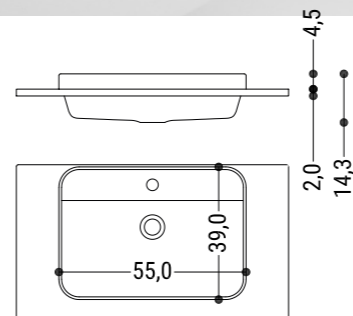

## ENCIMERA MÁRMOL CON LAVABO SEMIENCASTRADO COMET

ENCIMERAS PLANAS Y LAVABO INTEGRADO

MÁRMOL

| ANCHO (CM) HASTA | 1 SENO                    | 2 SENOS                   | COPETE                  |
|------------------|---------------------------|---------------------------|-------------------------|
|                  | FONDO HASTA 55 CM GRUPO 2 | FONDO HASTA 55 CM GRUPO 2 | ALTO HASTA 30CM GRUPO 2 |
| 60,5             | X                         |                           | X                       |
| 70,5             | X                         |                           | X                       |
| 80,5             | X                         |                           | X                       |
| 90,5             | X                         |                           | X                       |
| 100,5            | X                         |                           | X                       |
| 120,5            | X                         | X                         | X                       |
| 140,5            | X                         | X                         | X                       |
| 160,5            | X                         | X                         | X                       |
| 180,5            | X                         | X                         | X                       |
| 200,5            | X                         | X                         | X                       |