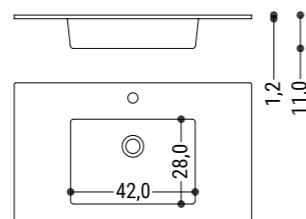

PERSONALIZA TU ENCIMERA

SOLID COMPACMAT CON 3 PROPUESTAS DE LAVABO PERSONALIZABLE

ELIGE EN 5 PASOS

1 ESPESOR FALDÓN PLANA Espesor de 1,2mm CON FALDÓN Ver página 110	2 MEDIDA SENO 42X28 cm Polaris 65x30 cm Osa 100x35 cm Celeste	3 NÚMERO Y UBICACIÓN SENO 1 SENO Centrado Desplazado Izqu. Desplazado Dcha. 2 SENOS	4 MEDIDAS ENCIMERA A Ancho a medida F Fondo a medida C Altura de copete MT Meseta trasera MD Meseta delantera MIZ Meseta izquierda MDE Meseta derecha MC Meseta central	5 SITUACIÓN GRIFERÍA TRASERA LATERAL Izda/Dcha ANGULAR Izda/Dcha MURAL U en copete

A

De no indicarse lo contrario en el pedido:
- El seno será centrado
- El fondo será de 46cm
- La situación de la grifería sería trasera y centrada al seno

LAVABO POLARIS

SOLID COMPACMAT

ESPECIFICACIONES

MATERIAL Solid Compacmat	REBOSADERO No posee
ACABADOS Mate	COLOCACIÓN Sobre mueble
PERSONALIZACIÓN Personalizables	TALADRO Por defecto, uno por seno
	PLAZO DE ENTREGA ● Productos con punto habitualmente en stock.

PRECIOS

DE NO INDICAR OTRA COSA, SE FABRICARÁ CON FONDO 46CM
Precios de encimera sobre mueble.
No incluye soportes a pared. De necesitar soportes VER PÁGINA 295

ANCHO (CM)	1 SENO	2 SENOS	COPETE
HASTA	FONDO HASTA 50 CM ESPESOR DE 12MM	FONDO HASTA 50 CM ESPESOR DE 12MM	ALTO HASTA 30CM
60,5	● X		X
70,5	X		X
80,5	● X		X
90,5	X		X
100,5	● X		X
120,5	● X	X	X
140,5	X	X	X
160,5	X	X	X
180,5	X	X	X
200,5	X	X	X