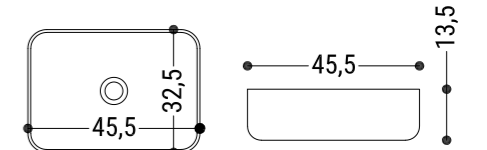

GEO NEGRO

Mate 45 x 32 CM

MATERIAL
Porcelana cerámica
ACABADOS
Pintado Negro Mate