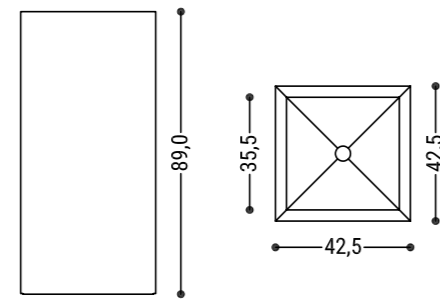

MONOLITO GRIFO EXTERNO

Porcelánico 42,5 x 42,5 x H 89 CM

MATERIAL
Porcelánico

ACABADOS
Porcelánicos Grupo 1 y 2
*Borde superior a inglete