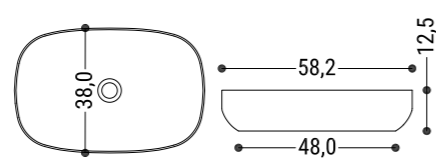

SLIM L

Mate 58 x 38 CM

MATERIAL
Mineralsolid® Mate
ACABADOS
Mate