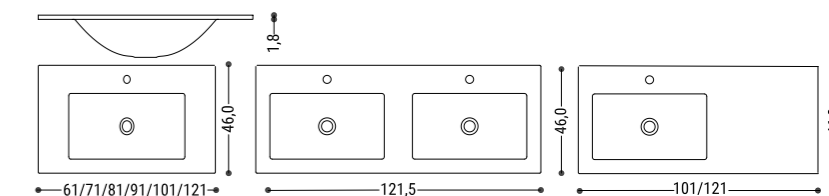

PLAZO DE ENTREGA

- Productos con punto habitualmente en stock.

PLANET

BÁSICA

PRECIOS MODELOS ESTÁNDARES

| ANCHO (CM) | CÓDIGO | PVP |
|------------|--------|-----|
| CENTRADO   |        |     |
| • 61       | EPLB60 | X   |
| • 71       | EPLB70 | X   |
| • 81       | EPLB80 | X   |
| • 91       | EPLB90 | X   |
| • 101      | EPLB10 | X   |
| • 121      | EPLB12 | X   |
| DOBLE      |        |     |
| • 121      | EPLD12 | X   |