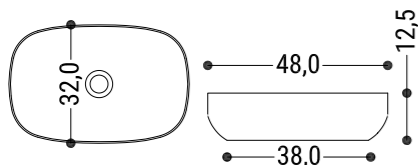

SLIM S

Mate 48 x 32 CM

MATERIAL
Mineralsolid® Mate
ACABADOS
Mate