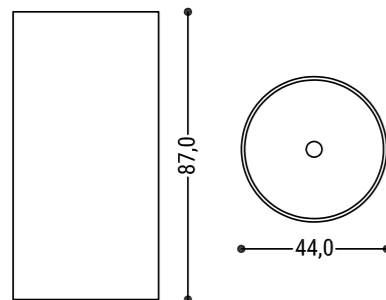

LAVABOS PEDESTAL

Estándares

SPRING

Mate Ø44 x H87 CM

MATERIAL
Solid Surface

ACABADOS
Mate

PVP >

DESCARGA A PARED
DESCARGA A SUELO

OPCIONAL

KIT DE DESAGÜE A SUELO