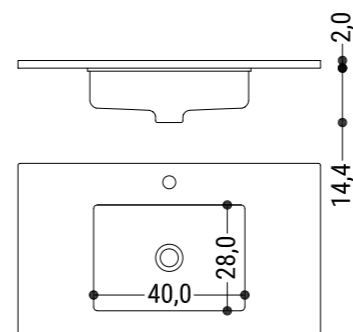

ESPECIFICACIONES

MATERIAL	PERSONALIZACIÓN	TALADRO
Encimera: Mármol	Personalizables	Según petición
Lavabo: Solid Surface®	REBOSADERO	COMPATIBILIDAD
ACABADOS	No posee	Leo (grifo a pared), Cotton, Évora, Velvet, Tribeca
Mármoles	COLOCACIÓN	
Lavabo en mate	Sobre mueble	

PRECIOS > DISPONIBLE EN MODELOS PERSONALIZABLES

ENCIMERA MÁRMOL CON LAVABO SEMIENCASTRADO COMET

ENCIMERAS PLANAS Y LAVABO INTEGRADO

MÁRMOL