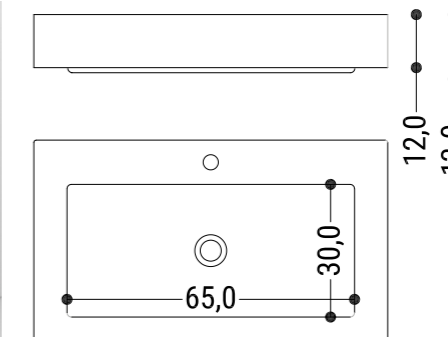

LAVABO OSA

SOLID COMPACMAT

ANCHO (CM)	1 SENO	2 SENOS	COPETE
HASTA	FONDO HASTA 50 CM FALDÓN HASTA 15MM	FONDO HASTA 50 CM FALDÓN HASTA 15CM	ALTO HASTA 30CM
80,5	X		X
90,5	X		X
100,5	X		X
120,5	X		X
140,5	X	X	X
160,5	X	X	X
180,5	X	X	X
200,5	X	X	X

PRECIOS

DE NO INDICAR OTRA COSA, SE FABRICARÁ CON FONDO 46CM Y 12CM DE FALDÓN

ESPECIFICACIONES

MATERIAL
Solid Compacmat

ACABADOS
Mate

PERSONALIZACIÓN
Personalizables
Estándares

REBOSADERO
No posee

COLOCACIÓN
Sobre mueble

TALADRO
Por defecto, uno por seno

PLAZO DE ENTREGA
20 DÍAS