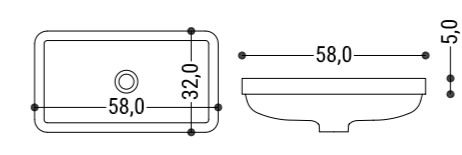

SKY

Brillo/Mate 58 x 32 CM

TIPOLOGIA
Semiencastre
MATERIAL
Mineralmarmo® Brillo
Mineralsolid® Mate

ACABADOS
Brillo / Mate
REBOSADERO
Incluido