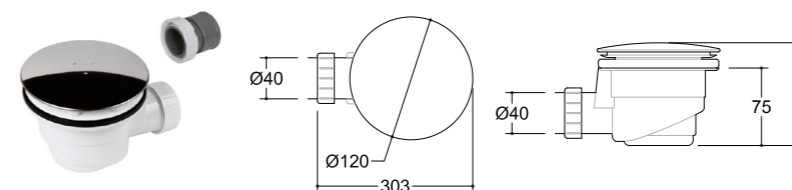

**MÁRMOL**  
JULIA BLANCO (BRILLO-MATE O MATE-MATE)

**MÁRMOL**  
GRIS SERENO (BRILLO-MATE O MATE-MATE)

*Dimensiones | FOSS*

| L X A (MM)  | GRUPO 2 |
|-------------|---------|
| 900 X 800   | X       |
| 1000 X 800  | X       |
| 1200 X 800  | X       |
| 1400 X 800  | X       |
| 1600 X 800  | X       |
| 1800 X 800  | X       |
| 2000 X 800  | X       |
| 900 X 900   | X       |
| 1000 X 900  | X       |
| 1200 X 900  | X       |
| 1400 X 900  | X       |
| 1600 X 900  | X       |
| 1800 X 900  | X       |
| 2000 X 900  | X       |
| 900 X 1000  | X       |
| 1000 X 1000 | X       |
| 1200 X 1000 | X       |
| 1400 X 1000 | X       |
| 1600 X 1000 | X       |
| 1800 X 1000 | X       |
| 2000 X 1000 | X       |