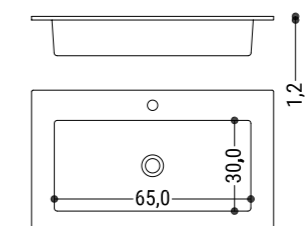

LAVABO OSA

SOLID COMPACMAT

ESPECIFICACIONES

MATERIAL Solid Compacmat	REBOSADERO No posee	PLAZO DE ENTREGA 20 DÍAS
ACABADOS Mate	COLOCACIÓN Sobre mueble	
PERSONALIZACIÓN Personalizables	TALADRO Por defecto, uno por seno	

PRECIOS

DE NO INDICAR OTRA COSA, SE FABRICARÁ CON FONDO 46CM
Precios de encimera sobre mueble.
No incluye soportes a pared. De necesitar soportes VER PÁGINA 295

ANCHO (CM)	1 SENO	2 SENOS	COPETE
HASTA	FONDO HASTA 50 CM ESPESOR DE 12MM	FONDO HASTA 50 CM ESPESOR DE 12MM	ALTO HASTA 30CM
80,5	X		X
90,5	X		X
100,5	X		X
120,5	X		X
140,5	X	X	X
160,5	X	X	X
180,5	X	X	X
200,5	X	X	X