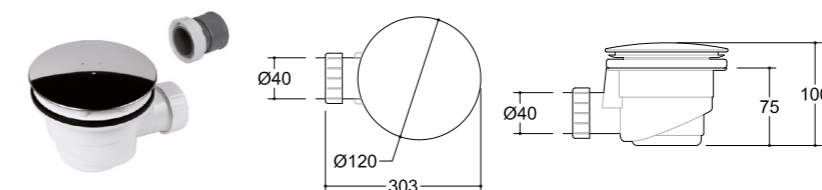

**MÁRMOL**  
JULIA BLANCO (BRILLO-MATE O MATE-MATE)

**MÁRMOL**  
GRIS SERENO (BRILLO-MATE O MATE-MATE)

**Dimensiones | FALL**

| L X A (MM)  | GRUPO 2 |
|-------------|---------|
| 900 X 800   | X       |
| 1000 X 800  | X       |
| 1200 X 800  | X       |
| 1400 X 800  | X       |
| 1600 X 800  | X       |
| 1800 X 800  | X       |
| 2000 X 800  | X       |
| 900 X 900   | X       |
| 1000 X 900  | X       |
| 1200 X 900  | X       |
| 1400 X 900  | X       |
| 1600 X 900  | X       |
| 1800 X 900  | X       |
| 2000 X 900  | X       |
| 900 X 1000  | X       |
| 1000 X 1000 | X       |
| 1200 X 1000 | X       |
| 1400 X 1000 | X       |
| 1600 X 1000 | X       |
| 1800 X 1000 | X       |
| 2000 X 1000 | X       |