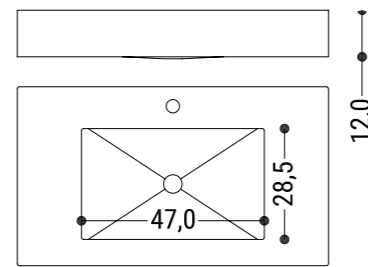

ENCIMERA DE MÁRMOL CON LAVABO 4 AGUAS

ENCIMERAS CON FALDÓN Y LAVABO INTEGRADO

MÁRMOL

ESPECIFICACIONES

MATERIAL

Mármol

ACABADOS

Mármoles estándares

PERSONALIZACIÓN

Estándares

Personalizables

REBOSADERO

No posee

COLOCACIÓN

Sobre mueble

Aérea / Añadir Juego

de Soportes (Ver Página 295)

TALADRO

Según petición

COMPATIBILIDAD

Leo, Cotton, Évora, Velvet,

Tribeca y Loden

PLAZO DE ENTREGA

20-25 días

PRECIOS

Tablas de precios para acabados estándares y senos de medida estándar (senos personalizados CONSULTAR).

De no indicar lo contrario, se fabricarán de medidas estándares 46 cm de fondo y 12 cm de faldón.

Envíanos un correo para personalizar desde el tamaño del seno, así como

su situación en la encimera, cajeados por pilares, ubicación de la grifería, número de desagües, tipo de mármol, etc.