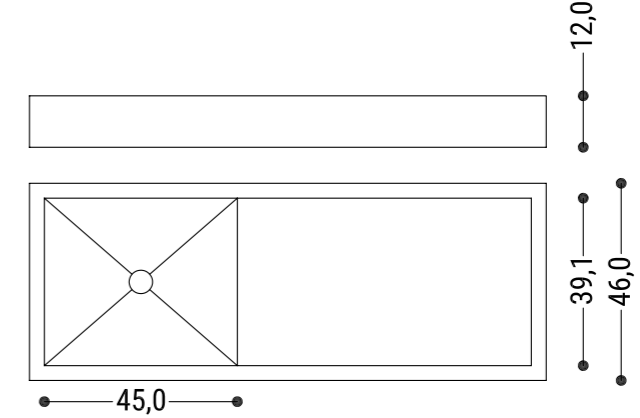

CHALÍ | ENCIMERAS CON FALDÓN Y LAVABO INTEGRADO

PORCELÁNICO

ESPECIFICACIONES

MATERIAL

Porcelánico (pétreo)

ACABADOS

Porcelánico grupo 1

Porcelánico grupo 2

PERSONALIZACIÓN

Estándares

Personalizables

REBOSADERO

Incluido

COLOCACIÓN

Sobre mueble

TALADRO

No posee. Para grifería mural.

COMPATIBILIDAD

Leo, Cotton, Évora, Velvet, Tribeca y Loden

PLAZO DE ENTREGA

20-25 días

PRECIOS

Disponibles en modelos estándares

De no indicar lo contrario, se fabricarán de medidas estándares: fondo 46cm y faldón de 12cm.

Envíanos un correo para personalizar desde el tamaño del seno, así como su situación en la encimera, cajeados por pilares, ubicación de la grifería, número de desagües, tipo de porcelánico, etc.

PORCELÁNICO

1 SENO DESPLAZADO > FONDO 46 CM - ALTO 12 CM

ANCHO (CM)	PORCELÁNICO GRUPO 1	PORCELÁNICO GRUPO 2
80,5	X	X
100,5	X	X
120,5	X	X