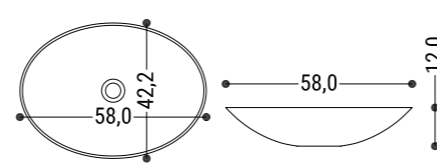

OCEAN

Brillo 58 x 42 CM

MATERIAL
Mineralmarmo® Brillo
ACABADOS
Brillo