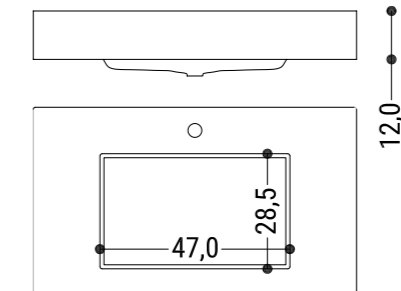

ENCIMERA DE MÁRMOL CON LAVABO TAPA REGISTRABLE

ENCIMERAS CON FALDÓN Y LAVABO INTEGRADO

MÁRMOL

ESPECIFICACIONES

MATERIAL

Mármol

ACABADOS

Mármoles estándares

PERSONALIZACIÓN

Estándares

Personalizables

REBOSADERO

No posee

COLOCACIÓN

Sobre mueble

Aérea / Añadir Juego

de Soportes (Ver Página 295)

TALADRO

Según petición

COMPATIBILIDAD

Leo, Cotton, Évora, Velvet,

Tribeca y Loden

PLAZO DE ENTREGA

20-25 días

PRECIOS

Tablas de precios para acabados estándares y senos de medida estándar (senos personalizados CONSULTAR).

De no indicar lo contrario, se fabricarán de medidas estándares 46 cm de fondo y 12 cm de faldón.

Envíanos un correo para personalizar desde el tamaño del seno, así como

su situación en la encimera, cajeados por pilares, ubicación de la grifería, número de desagües, tipo de mármol, etc.