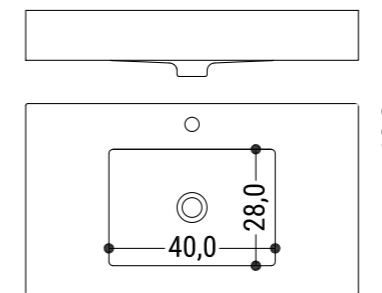

ENCIMERA MÁRMOL CON LAVABO SEMIENCASTRADO COMET

ENCIMERAS CON FALDÓN Y LAVABO INTEGRADO

MÁRMOL