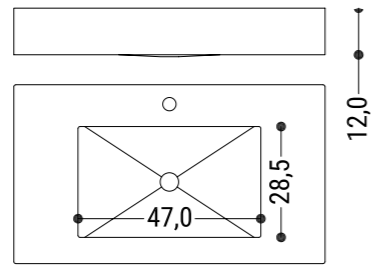

ENCIMERA PORCELÁNICA CON LAVABO 4 AGUAS

ENCIMERAS CON FALDÓN Y LAVABO INTEGRADO

PORCELÁNICO

ESPECIFICACIONES

MATERIAL Porcelánico	REBOSADERO No posee	COMPATIBILIDAD Leo, Cotton, Évora, Velvet, Tribeca y Loden
ACABADOS Porcelánicos estándares	COLOCACIÓN Sobre mueble	PLAZO DE ENTREGA 20-25 días
PERSONALIZACIÓN Estándares Personalizables	Aérea / Añadir Kit Soporte Mural (Ver Página 295) TALADRO Según petición	

PRECIOS

Tablas de precios para acabados estándares y senos de medida estándar (senos personalizados CONSULTAR).
De no indicar lo contrario, se fabricarán de medidas estándares 46 cm de fondo y 12 cm de faldón.
Envíanos un correo para personalizar desde el tamaño del seno, así como su situación en la encimera, cajeados por pilares, ubicación de la grifería, número de desagües, tipo de porcelánico etc.