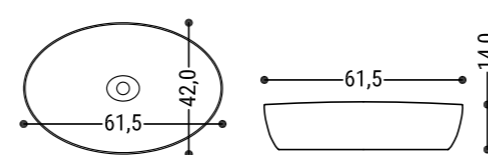

LAKE

Brillo 61,5 x 42 x 14 CM

MATERIAL
Porcelana cerámica.
Impresión marmoleado

ACABADOS
Negro Brillo