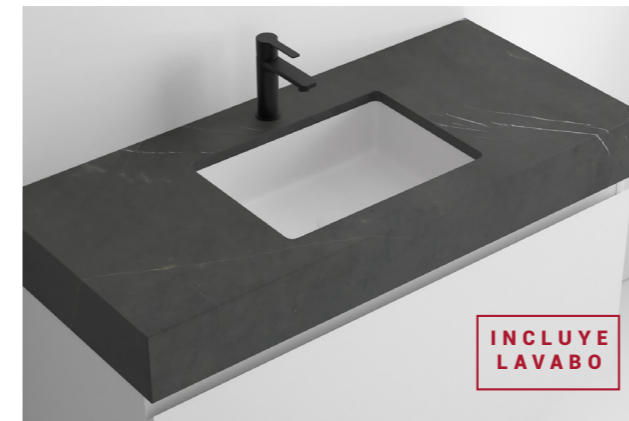

ENCIMERA MÁRMOL CON LAVABO ENCASTRADO STAR

ENCIMERAS CON FALDÓN Y LAVABO INTEGRADO

MÁRMOL

INCLUYE LAVABO

ANCHO (CM) HASTA	1 SENO		2 SENOS		COPETE	
	FONDO HASTA 55 CM FALDÓN HASTA 15CM GRUPO 2	GRUPO 2	FONDO HASTA 55 CM FALDÓN HASTA 15CM GRUPO 2	GRUPO 2	ALTO HASTA 30CM GRUPO 2	GRUPO 2
60,5	X				X	
70,5	X				X	
80,5	X				X	
90,5	X				X	
100,5	X				X	
120,5	X		X		X	
140,5	X		X		X	
160,5	X		X		X	
180,5	X		X		X	
200,5	X		X		X	

ESPECIFICACIONES

MATERIAL
Encimera : Mármol
Lavabo: Mineralsolid®

ACABADOS
Acabados de Mármol
Lavabo en mate

PERSONALIZACIÓN
Estándares
Personalizables

REBOSADERO
No posee

COLOCACIÓN
Sobre mueble
Aérea / Añadir
Juego de Soportes

TALADRO
Según petición

COMPATIBILIDAD
Leo (grifo a pared), Cotton, Évora, Velvet, Tribeca y Loden

PLAZO DE ENTREGA
20-25 días