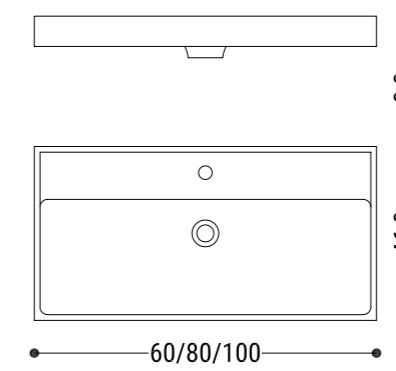

TRIBECA | ENCIMERAS CON FALDÓN Y LAVABO INTEGRADO ESTÁNDARES STD

ESPECIFICACIONES

MATERIAL
Stoneacril®
ACABADOS
Mate
PERSONALIZACIÓN
Estándares

REBOSADERO
NO Incluido
COLOCACIÓN
Sobre mueble
TALADRO
Por defecto lleva 1 taladro de grifo incluido por seno.
Para encimeras sin taladro consultar plazo.
COMPATIBILIDAD
Cotton, Tribeca y Loden (Drusky) Consultar según mueble
PLAZO DE ENTREGA

● Productos con punto habitualmente en stock.

PRECIOS
Disponibles en modelos estándares