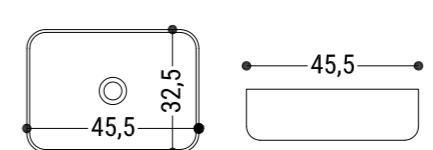

GEO BLANCO

Brillo 45 x 32 CM

MATERIAL
Porcelana cerámica
ACABADOS
Blanco Brillo