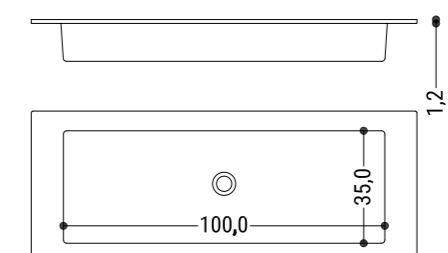

LAVABO CELESTE

SOLID COMPACMAT

PRECIOS

DE NO INDICAR OTRA COSA, SE FABRICARÁ CON FONDO 46CM
Precios de encimera sobre mueble.
No incluye soportes a pared. De necesitar soportes VER PÁGINA 295

ANCHO (CM)	1 SENO	COPETE
HASTA	FONDO HASTA 50 CM ESPESOR DE 12MM	ALTO HASTA 30CM
120,5	X	X
140,5	X	X
160,5	X	X
180,5	X	X
200,5	X	X

ESPECIFICACIONES

MATERIAL Solid Compacmat	REBOSADERO No posee
ACABADOS Mate	COLOCACIÓN Sobre mueble
PERSONALIZACIÓN Personalizables	TALADRO Grifería a pared