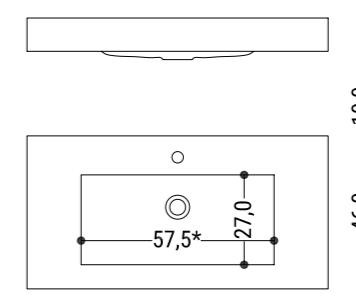

COMPACQUADRO | ENCIMERAS CON FALDÓN Y LAVABO INTEGRADO ESTÁNDARES STD

1. *** 47,5CM en:**
2. Centrado de 60,5cm de ancho
   - Doble de 120,5cm de ancho

ESPECIFICACIONES

MATERIAL

Mineralsolid®

ACABADOS

Mate

PERSONALIZACIÓN

Estándares

REBOSADERO

Incluido

COLOCACIÓN

Sobre mueble

Aérea / Añadir Kit Soporte Mural (Ver Página 295)

TALADRO

Por defecto lleva 1 taladro de grifo incluido por seno.

Para encimeras sin taladro consultar plazo y precio.

COMPATIBILIDAD

Leo, Cotton, Évora, y Drusky de Loden

PRECIOS

Disponibles en modelos estándares