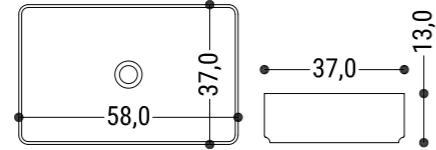

AIRE RECTANGULAR L

Mate 58 x 37 CM

MATERIAL
Mineralsolid® Mate
ACABADOS
Mate