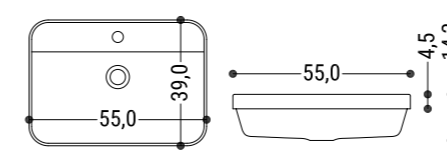

LAVABOS SEMIENCASTRE / ENCASTRE

Estándares

COMET

Mate 55 x 39 CM

TIPOLOGIA
Semiencastre
MATERIAL
Mineralsolid® Mate

ACABADOS
Mate
REBOSADERO
Incluido