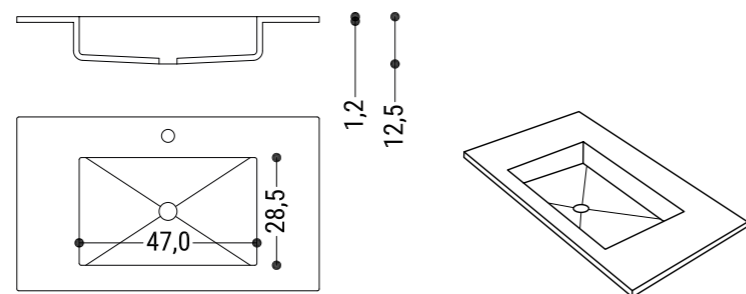

ENCIMERA PORCELÁNICA CON LAVABO 4 AGUAS

ENCIMERAS PLANAS Y LAVABO INTEGRADO

PORCELÁNICO

ESPECIFICACIONES

MATERIAL Porcelánico	COLOCACIÓN Sobre mueble
ACABADOS Porcelánicos	TALADRO Según petición
PERSONALIZACIÓN Personalizables	COMPATIBILIDAD Leo, Cotton, Évora, Velvet, Tribeca

PRECIOS

DISPONIBLE EN MODELOS PERSONALIZABLES

Tablas de precios para acabados estándares y senos de medida estándar (senos personalizados CONSULTAR).

De no indicar lo contrario, se fabricarán de medidas estándares 46 cm de fondo.

Envíanos un correo para personalizar desde el tamaño del seno, así como

su situación en la encimera, cajeados por pilares, ubicación de la grifería, número de desagües, tipo de porcelánico etc.