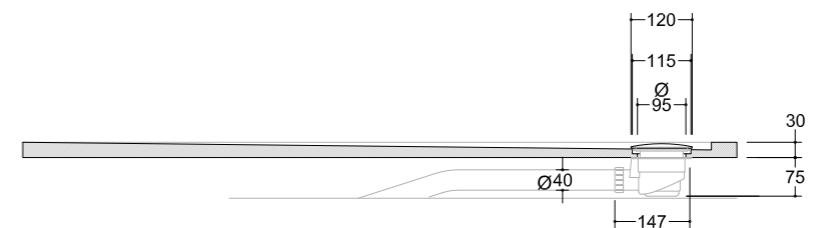

**MÁRMOL**  
JULIA BLANCO (BRILLO-MATE O MATE-MATE)

**MÁRMOL**  
GRIS SERENO (BRILLO-MATE O MATE-MATE)

**Dimensiones | FALL**

| L X A (MM)  | GRUPO 2 |
|-------------|---------|
| 900 X 800   | X       |
| 1000 X 800  | X       |
| 1200 X 800  | X       |
| 1400 X 800  | X       |
| 1600 X 800  | X       |
| 1800 X 800  | X       |
| 2000 X 800  | X       |
| 900 X 900   | X       |
| 1000 X 900  | X       |
| 1200 X 900  | X       |
| 1400 X 900  | X       |
| 1600 X 900  | X       |
| 1800 X 900  | X       |
| 2000 X 900  | X       |
| 900 X 1000  | X       |
| 1000 X 1000 | X       |
| 1200 X 1000 | X       |
| 1400 X 1000 | X       |
| 1600 X 1000 | X       |
| 1800 X 1000 | X       |
| 2000 X 1000 | X       |