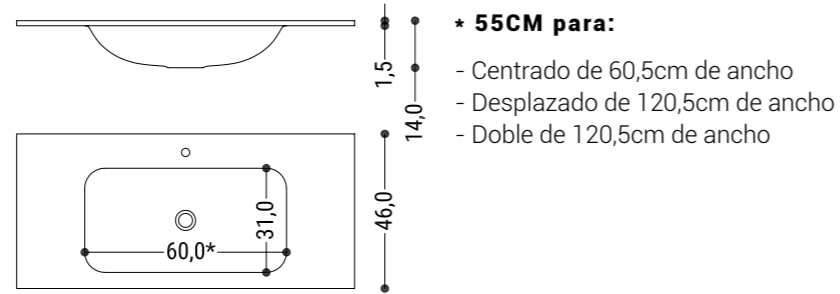

COMPACGLOSS | ENCIMERAS PLANAS CON LAVABO INTEGRADO AL CENTÍMETRO

1. *** 55CM para:**
2. Centrado de 60,5cm de ancho
   - Desplazado de 120,5cm de ancho
   - Doble de 120,5cm de ancho

ESPECIFICACIONES

MATERIAL Mineralmarmo®	REBOSADERO Incluido
ACABADOS Brillo	COLOCACIÓN Sobre mueble
PERSONALIZACIÓN Estándares Al centímetro	TALADRO Por defecto lleva 1 taladro de grifo incluido por seno. Para encimeras sin taladro consultar plazo y precio.
	COMPATIBILIDAD Leo, Cotton, Évora, Velvet, Tribeca
	PLAZO DE ENTREGA ● Productos con punto habitualmente en stock.

PRECIOS MODELOS ESTÁNDARES

CENTRADO			DESPLAZADO			DOBLE POZA				
			A IZQUIERDA	A DERECHA						
● ANCHO (CM)	CÓDIGO	PVP	ANCHO (CM)	SENO PARA MÓDULO	CÓDIGO	PVP	ANCHO (CM)	SENO PARA MÓDULO	CÓDIGO	PVP
● 60,5	ECGB60	X	IZQUIERDA			● 120,5 i	M60	ECGD12	X	
● 70,5	ECGB70	X	100,5 i	M70	ECGA10i	X	DERECHA			
● 80,5	ECGB80	X	● 120,5 i	M60	ECGA12i	X	100,5 d	M70	ECGA10d	X
● 90,5	ECGB90	X					120,5 d	M60	ECGA12d	X
● 100,5	ECGB10	X								
● 120,5	ECGB12	X								

PRECIOS MODELOS AL CENTÍMETRO

Disponibles en modelos al centímetro. Ancho de la encimera ajustable al centímetro, por corte. Precio de la inmediata superior +55€/corte