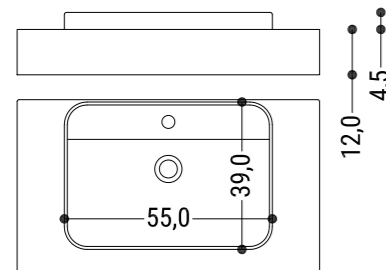

PRECIOS

Tablas de precios para encimeras con acabados porcelánicos estándares.

De no indicar lo contrario, se fabricarán de medidas estándares 46 cm de fondo y 12cm de faldón.

Envíanos un correo para personalizar desde la situación del seno en la encimera, realizar cajeados por pilares, seleccionar otro porcelánico fuera de tarifa ubicación de la grifería, etc.