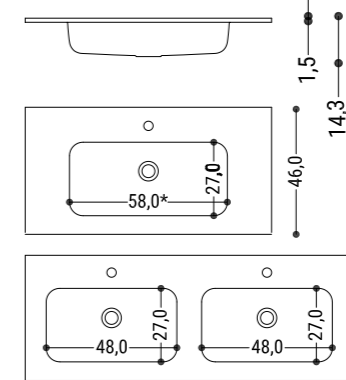

**ESPECIFICACIONES**

|   |   |
|---|---|
| <b>MATERIAL</b><br>Mineralmarmo®                      | <b>REBOSADERO</b><br>Incluido   |
| <b>ACABADOS</b><br>Brillo                             | <b>COLOCACIÓN</b><br>Sobre mueble   |
| <b>PERSONALIZACIÓN</b><br>Estándares<br>Al centímetro | <b>TALADRO</b><br>Por defecto lleva 1 taladro de grifo incluido por seno.<br>Para encimeras sin taladro consultar plazo y precio. |
|   | <b>COMPATIBILIDAD</b><br>Leo, Cotton, Évora, Velvet, Tribeca  |
|   | <b>PLAZO DE ENTREGA</b><br>● Productos con punto habitualmente en stock.  |

- \* 48CM en:**
- Centrado de 60,5cm de ancho
  - Desplazado con seno para módulo de 60cm
  - Doble de 100,5cm de ancho con módulo de M60 bajo seno

**ESPECIFICACIONES**

|   |   |
|---|---|
| <b>MATERIAL</b><br>Mineralmarmo®<br>Mineralsolid®     | <b>REBOSADERO</b><br>Incluido   |
| <b>ACABADOS</b><br>Brillo<br>Mate                     | <b>COLOCACIÓN</b><br>Sobre mueble   |
| <b>PERSONALIZACIÓN</b><br>Estándares<br>Al centímetro | <b>TALADRO</b><br>Por defecto lleva 1 taladro de grifo incluido por seno.<br>Para encimeras sin taladro consultar plazo y precio. |
|   | <b>COMPATIBILIDAD</b><br>Leo, Cotton, Évora, Velvet, Tribeca  |
|   | <b>PLAZO DE ENTREGA</b><br>● Productos con punto habitualmente en stock.  |