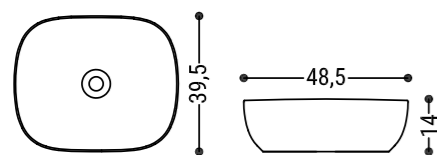

LAVABOS SOBREENCIMERA

Piedra

SEA BLANCO

Brillo 48,5 x 39,5 x 14 CM

MATERIAL
Porcelana cerámica.
Impresión marmoleado

ACABADOS
Blanco Brillo