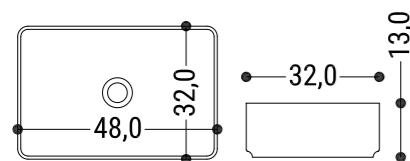

LAVABOS SOBREENCIMERA

Estándares

AIRE RECTANGULAR S

Mate 48 x 32 CM

MATERIAL
Mineralsolid® Mate
ACABADOS
Mate