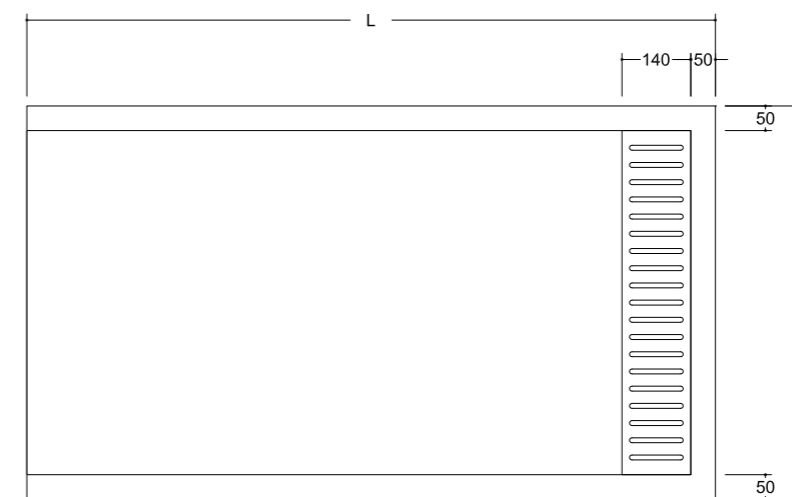

**MÁRMOL**  
JULIA BLANCO (BRILLO-MATE O MATE-MATE)

**MÁRMOL**  
GRIS SERENO (BRILLO-MATE O MATE-MATE)

*Dimensiones | FOSS*

| L X A (MM)  | GRUPO 2 |
|-------------|---------|
| 900 X 800   | X       |
| 1000 X 800  | X       |
| 1200 X 800  | X       |
| 1400 X 800  | X       |
| 1600 X 800  | X       |
| 1800 X 800  | X       |
| 2000 X 800  | X       |
| 900 X 900   | X       |
| 1000 X 900  | X       |
| 1200 X 900  | X       |
| 1400 X 900  | X       |
| 1600 X 900  | X       |
| 1800 X 900  | X       |
| 2000 X 900  | X       |
| 900 X 1000  | X       |
| 1000 X 1000 | X       |
| 1200 X 1000 | X       |
| 1400 X 1000 | X       |
| 1600 X 1000 | X       |
| 1800 X 1000 | X       |
| 2000 X 1000 | X       |