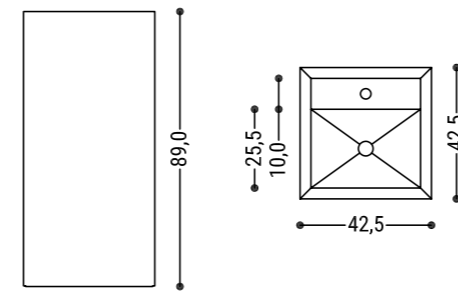

MONOLITO PARA GRIFO

Porcelánico 42,5 x 42,5 x H 89 CM

MATERIAL
Porcelánico

ACABADOS
Porcelánicos Grupo 1 y 2
*Borde superior a inglete