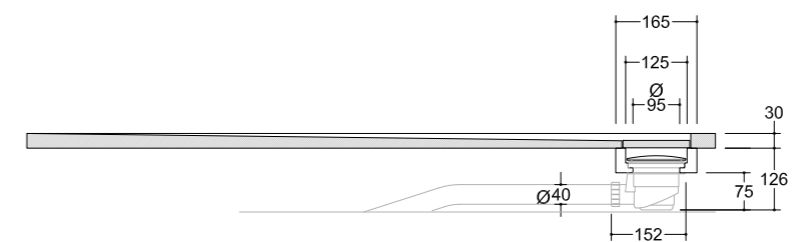

**MÁRMOL**  
JULIA BLANCO (BRILLO-MATE O MATE-MATE)

**MÁRMOL**  
GRIS SERENO (BRILLO-MATE O MATE-MATE)

*Dimensiones | FOSS*

| L X A (MM)  | GRUPO 2 |
|-------------|---------|
| 900 X 800   | X       |
| 1000 X 800  | X       |
| 1200 X 800  | X       |
| 1400 X 800  | X       |
| 1600 X 800  | X       |
| 1800 X 800  | X       |
| 2000 X 800  | X       |
| 900 X 900   | X       |
| 1000 X 900  | X       |
| 1200 X 900  | X       |
| 1400 X 900  | X       |
| 1600 X 900  | X       |
| 1800 X 900  | X       |
| 2000 X 900  | X       |
| 900 X 1000  | X       |
| 1000 X 1000 | X       |
| 1200 X 1000 | X       |
| 1400 X 1000 | X       |
| 1600 X 1000 | X       |
| 1800 X 1000 | X       |
| 2000 X 1000 | X       |