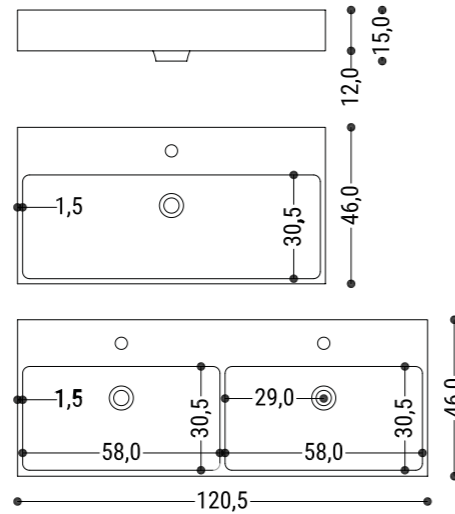

COMPACLOUD | ENCIMERAS CON FALDÓN Y LAVABO INTEGRADO ESTÁNDARES STD

ESPECIFICACIONES

MATERIAL
Mineralmarmo® brillo
Mineralsolid® mate
ACABADOS
Brillo
Mate
PERSONALIZACIÓN
Estándares

REBOSADERO
Incluido
COLOCACIÓN
Sobre mueble
Aérea / Añadir Kit Soporte Mural (Ver Página 295)

TALADRO
Por defecto lleva 1 taladro de grifo incluido por seno.
Para encimeras sin taladro consultar plazo y precio.

COMPATIBILIDAD
Leo, Cotton, Évora, Velvet, Tribeca y Loden

PLAZO DE ENTREGA
● Productos con punto habitualmente en stock.

PRECIOS
Disponibles en modelos estándares

CENTRADO

BRILLO

MATE

ANCHO (CM)	CÓDIGO	PVP	ANCHO (CM)	CÓDIGO	PVP
• 60,5	L060b	X	• 60,5	L060m	X
• 70,5	L070b	X	• 80,5	L080m	X
• 80,5	L080b	X	• 100,5	L010m	X
• 100,5	L010b	X			
• 110,5*	L011b	X			

* En encimera 110,5cm de ancho
Opción 1 ó 2 taladros de grifo

DOBLE POZA

BRILLO

ANCHO (CM)	CÓDIGO	PVP
• 120,5	L012b	X

MATE

ANCHO (CM)	CÓDIGO	PVP
120,5	L012m	X