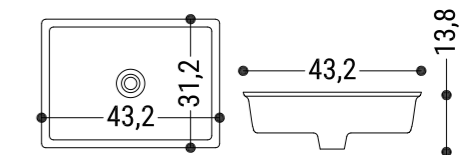

STAR

Mate 43 x 31 CM

TIPOLOGIA
Encastre
MATERIAL
Solid Surface

ACABADOS
Mate
REBOSADERO
No incluido