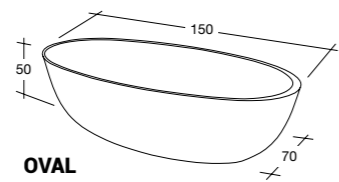

BAÑERAS

Solid Surface

BAÑERA TUBE

Blanco Mate 150 x H 55,5 x 65 CM

ESPECIFICACIONES

MATERIAL	Solidsurface	CAPACIDAD	250 litros
ACABADOS	Blanco Mate	INCLUIDO	Kit de drenaje y válvula click-clack

ACABADO	PVP
BLANCO MATE	x

BAÑERA OVAL | OVAL PLUS

Blanco Mate 150/170 x H 50 x 70/80 CM

ESPECIFICACIONES

MATERIAL	Solidsurface	CAPACIDAD	247 litros OVAL	INCLUIDO	Kit de drenaje y válvula click-clack
ACABADOS	Blanco Mate	CAPACIDAD	313 litros OVAL PLUS		

ACABADO	PVP
OVAL	x
OVAL PLUS	x

BAÑERA CÚBICA

Blanco Mate 169 x H 50 x 69 CM

ESPECIFICACIONES

MATERIAL	Solidsurface	CAPACIDAD	310 litros
ACABADOS	Blanco Mate	INCLUIDO	Kit de drenaje y válvula click-clack

ACABADO	PVP
BLANCO MATE	x

PLATOS DE DUCHA

Mármol y Porcelánico

PLATO DE DUCHA TAKI

Taki es un plato de ducha en porcelánico que presentamos en una gran variedad de acabados (grupo 1 y 2), sin olvidarnos de la posibilidad de personalizar su proyecto con otros modelos.

Empleamos una base de resina que forramos con planchas de porcelánico de espesor 6mm. Las planchas forman un desagüe a cuatro aguas con inclinación aprox. 1° pendiente. Una rejilla cuadrada en acero inoxidable extraíble evacuará las aguas, permitiendo un acceso practicable al sifón y a su filtro también extraíble.

Nuestros platos de duchas se caracterizan por su elegancia, su espesor extraplano, duraderos, antideslizantes y resistentes a rayos UV.

PLATO DE DUCHA FALL | MÁRMOL CON DESAGÜE CLÁSICO

Fall es un plato de ducha realizado íntegramente en mármol, caracterizado por su marco en U y su desagüe clásico.

Fabricado en una sola pieza de 3cm de espesor y con una sola caída.