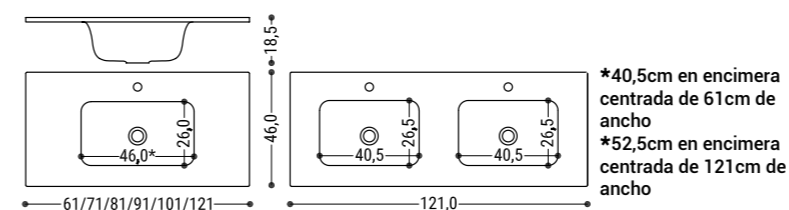

PLAZO DE ENTREGA

- Productos con punto habitualmente en stock.

PLANET

BÁSICA

PRECIOS MODELOS ESTÁNDARES

| ANCHO (CM) | CÓDIGO | PVP |
|------------|--------|-----|
| CENTRADO   |        |     |
| • 61       | EPLB60 | X   |
| • 71       | EPLB70 | X   |
| • 81       | EPLB80 | X   |
| • 91       | EPLB90 | X   |
| • 101      | EPLB10 | X   |
| • 121      | EPLB12 | X   |
| DOBLE      |        |     |
| • 121      | EPLD12 | X   |