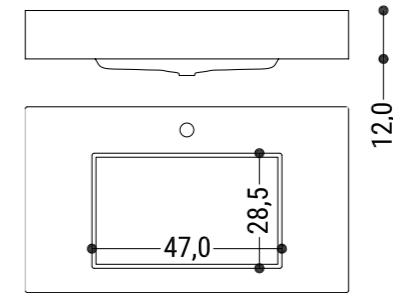

ENCIMERA PORCELÁNICO CON LAVABO TAPA REGISTRABLE

ENCIMERAS CON FALDÓN Y LAVABO INTEGRADO

PORCELÁNICO

ESPECIFICACIONES

MATERIAL Porcelánico	REBOSADERO No posee	COMPATIBILIDAD Leo, Cotton, Évora, Velvet, Tribeca y Loden
ACABADOS Porcelánicos estándares	COLOCACIÓN Sobre mueble	PLAZO DE ENTREGA 20-25 días
PERSONALIZACIÓN Estándares Personalizables	Aérea / Añadir Kit Soporte Mural (Ver Página 295) TALADRO Según petición	

PRECIOS

Tablas de precios para acabados estándares y senos de medida estándar (senos personalizados CONSULTAR).
De no indicar lo contrario, se fabricarán de medidas estándares 46 cm de fondo y 12 cm de faldón.
Envíanos un correo para personalizar desde el tamaño del seno, así como su situación en la encimera, cajeados por pilares, ubicación de la grifería, número de desagües, tipo de porcelánico etc.