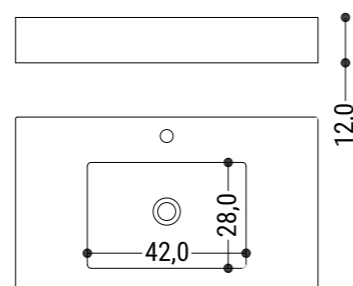

LAVABO POLARIS

SOLID COMPACMAT

ANCHO (CM)	1 SENO	2 SENOS	COPETE
HASTA	FONDO HASTA 50 CM FALDÓN HASTA 15CM	FONDO HASTA 50 CM FALDÓN HASTA 15CM	ALTO HASTA 30CM
60,5	X		X
70,5	X		X
80,5	X		X
90,5	X		X
100,5	X		X
120,5	X	X	X
140,5	X	X	X
160,5	X	X	X
180,5	X	X	X
200,5	X	X	X

ESPECIFICACIONES

MATERIAL
Solid Compacmat

ACABADOS
Mate

PERSONALIZACIÓN
Personalizables
Estándares

REBOSADERO
No posee

COLOCACIÓN
Sobre mueble

TALADRO
Por defecto, uno por seno

PLAZO DE ENTREGA
20 días

PRECIOS

DE NO INDICAR OTRA COSA, SE FABRICARÁ CON FONDO 46CM Y 12CM DE FALDÓN