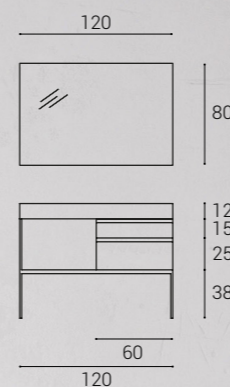

Fondo 45,5 cm Altura 78cm

ESTRUCTURA ACERO INOX O ACERO INOX DORADO

ANCHO	CHAPA MADERA	LACAS MADERÓ
80	X	X
100	X	X

ESTRUCTURA NEGRO MATE

ANCHO	CHAPA MADERA	LACAS MADERÓ
80	X	X
100	X	X

CONSOLA CAELA CAJÓN DE 60CM

Fondo 45,5 cm Altura 78cm

ESTRUCTURA ACERO INOX O ACERO INOX DORADO

ANCHO	CHAPA MADERA	LACAS MADERÓ
120	X	X

ESTRUCTURA NEGRO MATE

ANCHO	CHAPA MADERA	LACAS MADERÓ
120	X	X

CONSOLA DRUSKY

Fondo 45,5 cm Altura 77cm

ESTRUCTURA ACERO INOX O ACERO INOX DORADO

ANCHO	CHAPA MADERA	LACAS MADERÓ
80	X	X
100	X	X
120	X	X

ESTRUCTURA NEGRO MATE

ANCHO	CHAPA MADERA	LACAS MADERÓ
80	X	X
100	X	X
120	X	X

LODEN 02

- > PORTALAVABO CAELA 120 IZQUIERDA CON ESTANTE Y DOS CAJONES LEO L 120 H 78 P 45,5 CM
- > ENCIMERA CON FALDÓN COMPACLEMS EN MINERALSOLID L 120,5 H 12 P 46 CM
- > ESPEJO CAJA RECTANGULAR CON LUZ L 120 H 80 P 6 CM