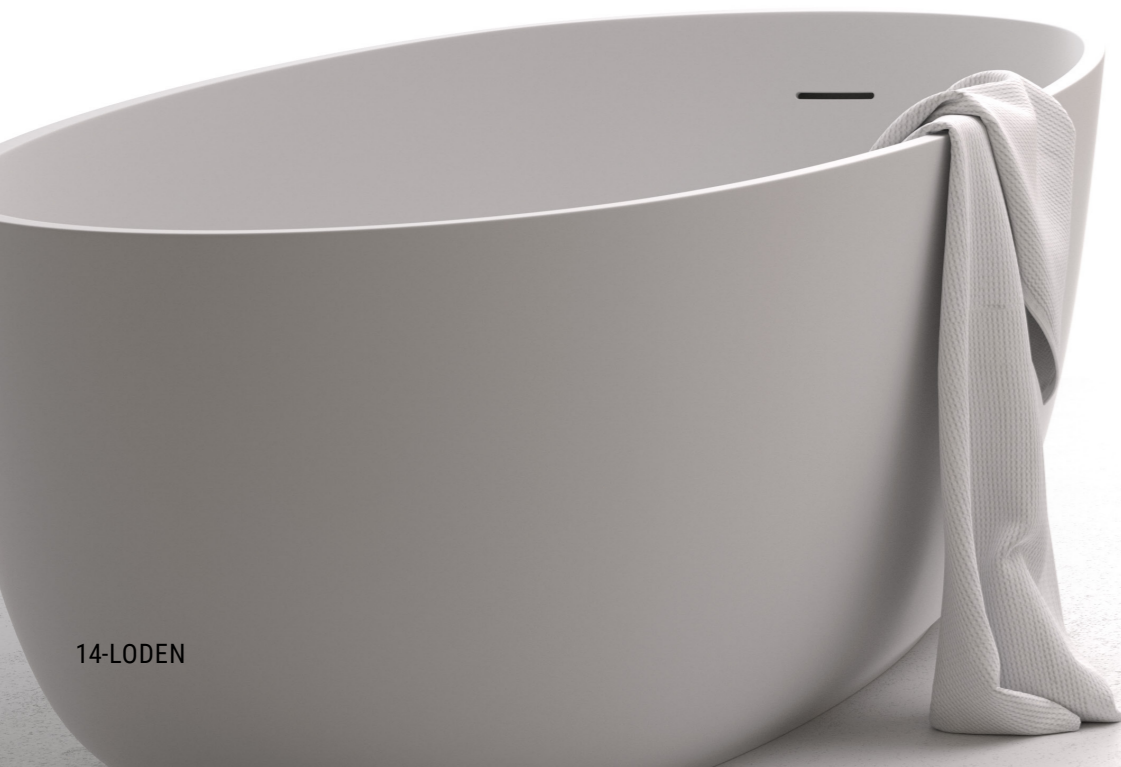

ACABADO MUEBLE CAJONERA Y BARROTES
Laca
NEGRO MATE

ACABADO MUEBLE ESTRUCTURA
Laca
NEGRO MATE

ACABADO ENCIMERA
Porcelánico
SILK NEGRO
ABUJARDADO

ACABADO ESPEJO
Laca
NEGRO
MATE

14-LODEN

15-LODEN

CONSOLA CAELA CAJÓN DE 30CM

Fondo 45,5 cm Altura 78cm

ESTRUCTURA ACERO INOX O ACERO INOX DORADO

ANCHO	CHAPA MADERA	LACAS MADERÓ
80	X	X
100	X	X

ESTRUCTURA NEGRO MATE

ANCHO	CHAPA MADERA	LACAS MADERÓ
80	X	X
100	X	X

CONSOLA CAELA CAJÓN DE 60CM