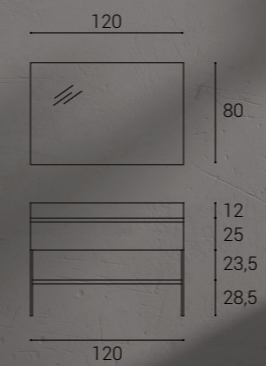

LODEN 03

PORTALAVABO DRUSKY 120
DESPLAZADA DERECHA
CON ESTANTE Y UN CAJÓN LEO
L 120 H 77 P 45,5 CM
ENCIMERA CON FALDÓN PORCELÁNICA
CON LAVABO CUATRO AGUAS
DESPLAZADO DERECHA
L 120,5 H 12 P 46 CM
ESPEJO CAJA RECTANGULAR CON LUZ
L 120 H 80 P 6 CM

ACABADO MUEBLE
CAJONERA Y
BARROTÉS
Madera
ROBLE TABACO

ACABADO
ESPEJO
Laca
ORO

ACABADO MUEBLE
ESTRUCTURA
Acero Inox
ORO

ACABADO
ENCIMERA
Porcelánico
CALACATA
SILK