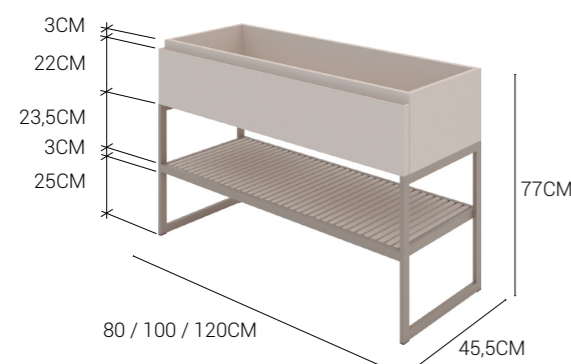

Fondo 45,5 cm Altura 78cm

ESTRUCTURA ACERO INOX O ACERO INOX DORADO

ANCHO	CHAPA MADERA	LACAS MADERÓ
80	X	X
100	X	X

ESTRUCTURA NEGRO MATE

ANCHO	CHAPA MADERA	LACAS MADERÓ
80	X	X
100	X	X

CONSOLA CAELA CAJÓN DE 60CM

Fondo 45,5 cm Altura 78cm

ESTRUCTURA ACERO INOX O ACERO INOX DORADO

ANCHO	CHAPA MADERA	LACAS MADERÓ
120	X	X

ESTRUCTURA NEGRO MATE

ANCHO	CHAPA MADERA	LACAS MADERÓ
120	X	X

CONSOLA DRUSKY

Fondo 45,5 cm Altura 77cm

ESTRUCTURA ACERO INOX O ACERO INOX DORADO

ANCHO	CHAPA MADERA	LACAS MADERÓ
80	X	X
100	X	X
120	X	X

ESTRUCTURA NEGRO MATE

ANCHO	CHAPA MADERA	LACAS MADERÓ
80	X	X
100	X	X
120	X	X

LODEN 02

- > PORTALAVABO CAELA 120 IZQUIERDA CON ESTANTE Y DOS CAJONES LEO L 120 H 78 P 45,5 CM
- > ENCIMERA CON FALDÓN COMPACLEMS EN MINERALSOLID L 120,5 H 12 P 46 CM
- > ESPEJO CAJA RECTANGULAR CON LUZ L 120 H 80 P 6 CM