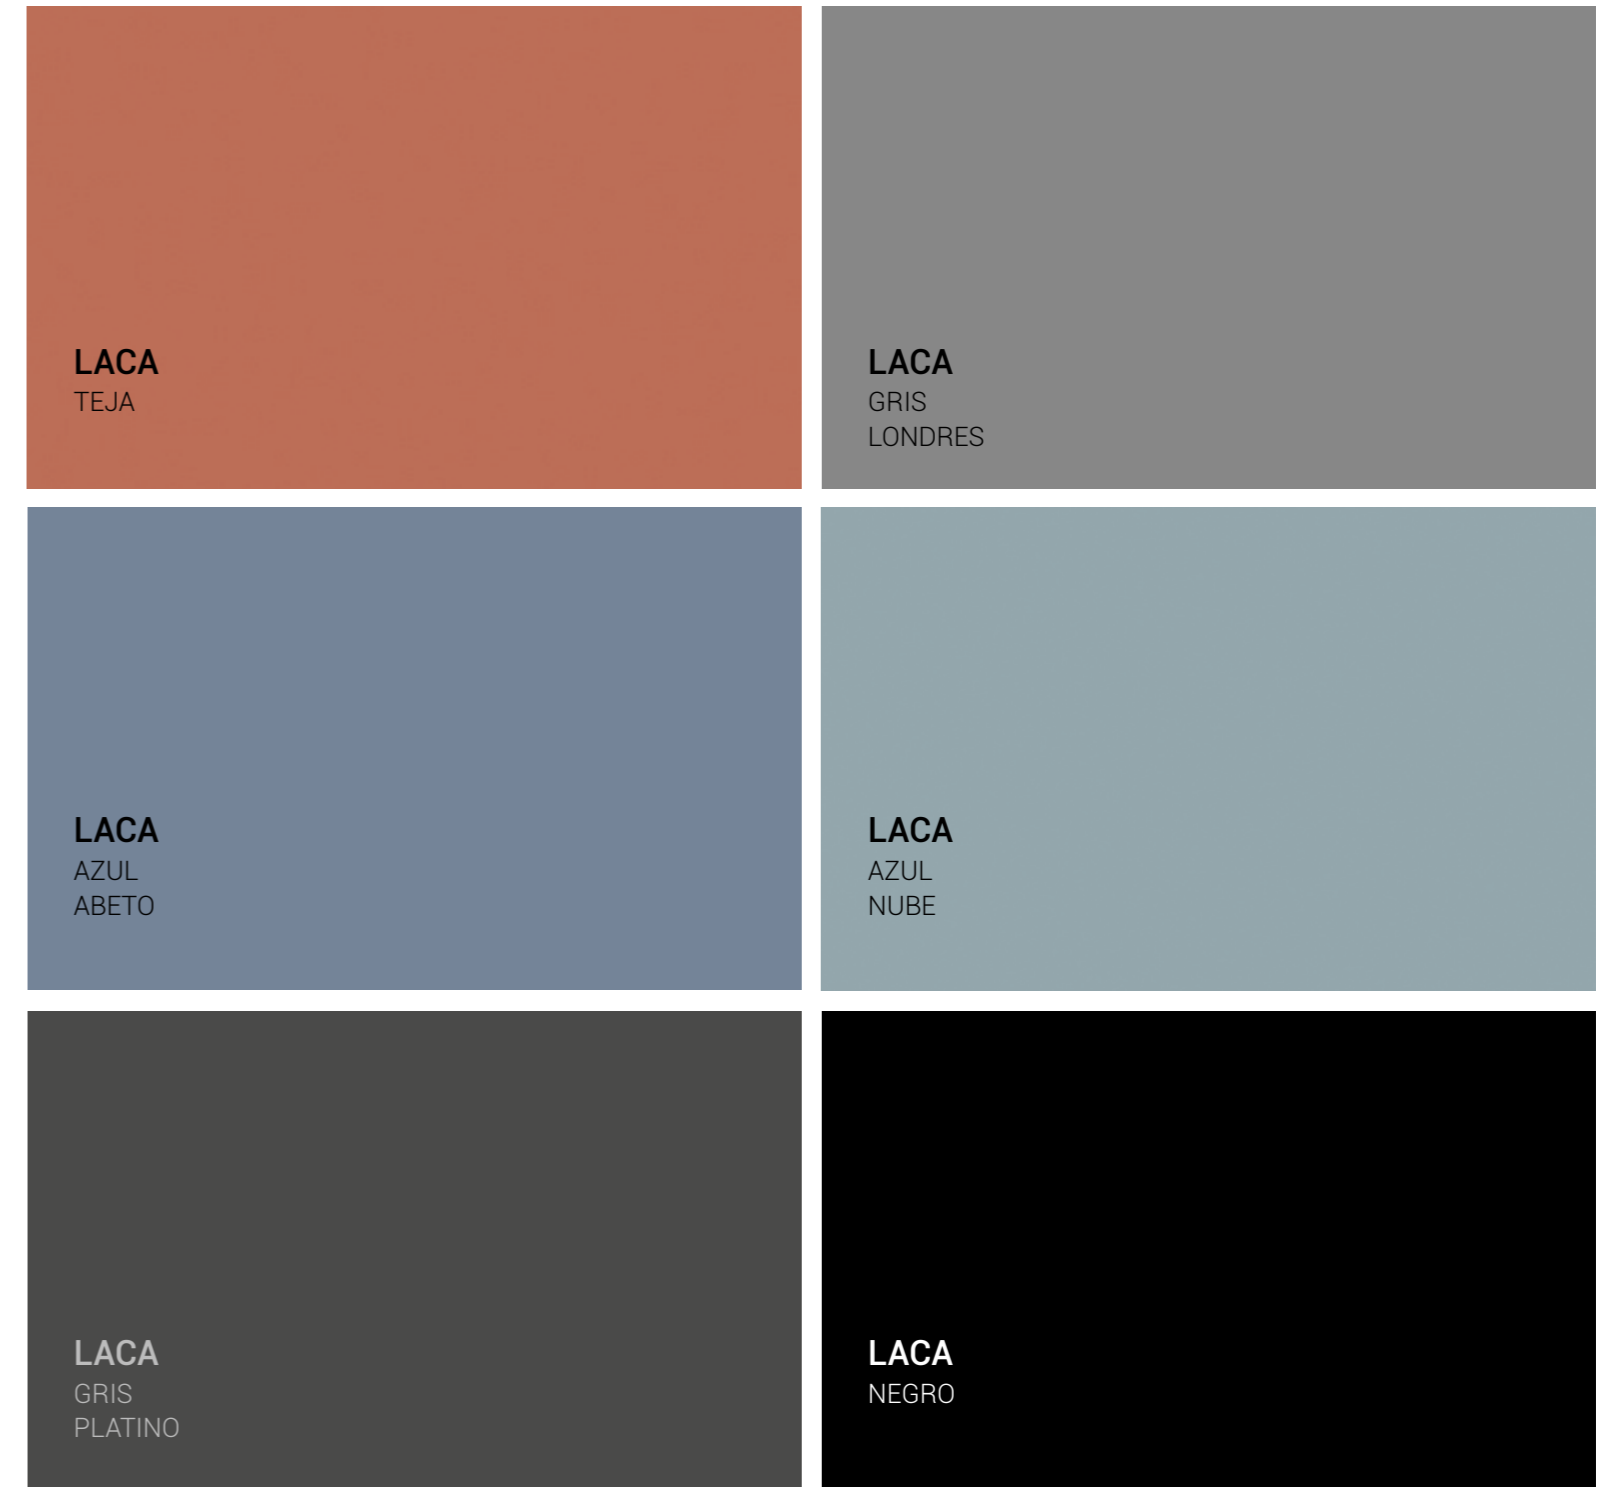

ACABADO ESPEJO
Laca
BLANCO MATE

ACABADO MUEBLE CAJONERA Y BARROTES
Laca
BLANCO MATE

ACABADO MUEBLE ESTRUCTURA
Acero Inox
ORO

Anexo materiales

MADERÓ LACAS

*13 Colores:
Posibilidad de color según carta RAL/NCS*

LACAS MADERÓ

Posibilidad de colores personalizados según carta RAL/NCS

Estos colores son orientativos. Para conocer el color exacto, por favor, consulte el muestrario de lacas Maderó Atelier

MADERAS NATURALES