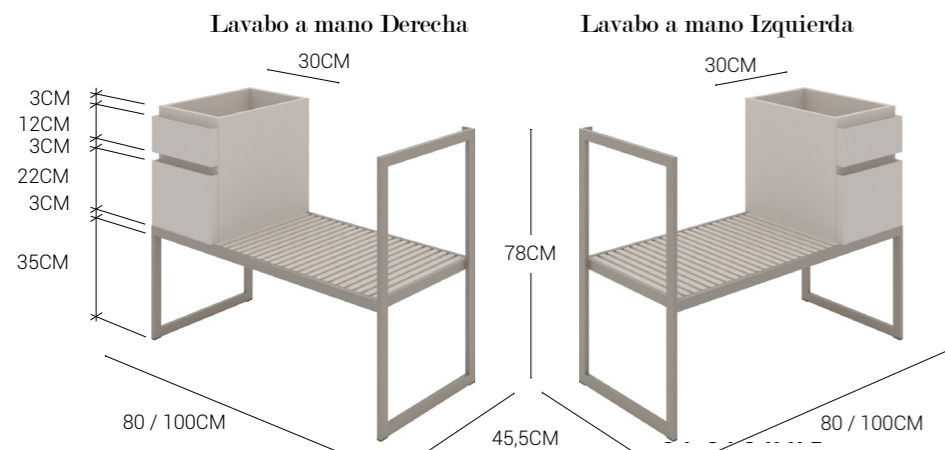

ACABADO MUEBLE
CAJONERA Y
BARROTÉS
Madera
ROBLE TABACO

ACABADO
ESPEJO
Laca
ORO

ACABADO MUEBLE
ESTRUCTURA
Acero Inox
ORO

ACABADO
ENCIMERA
Porcelánico
CALACATA
SILK

Encimera CHALÍ

Encimera PATÍS

LODEN 03

- > PORTALAVABO DRUSKY 100CM DESPLAZADA IZQUIERDA CON ESTANTE Y UN CAJÓN LEO L 100 H 77 P 45,5 CM
- > ENCIMERA CON FALDÓN PORCELÁNICA CHALÍ CON SENO DESPLAZADO IZQ. PARA GRIFERÍA MURAL L 100,5 H 12 P 46 CM
- > ESPEJO UP REDONDO Ø 80 H 124 P 3+3 CM

Fondo 45,5 cm Altura 78cm

ESTRUCTURA ACERO INOX O ACERO INOX DORADO

ANCHO	CHAPA MADERA	LACAS MADERÓ
80	X	X
100	X	X

ESTRUCTURA NEGRO MATE

ANCHO	CHAPA MADERA	LACAS MADERÓ
80	X	X
100	X	X

CONSOLA CAELA CAJÓN DE 60CM