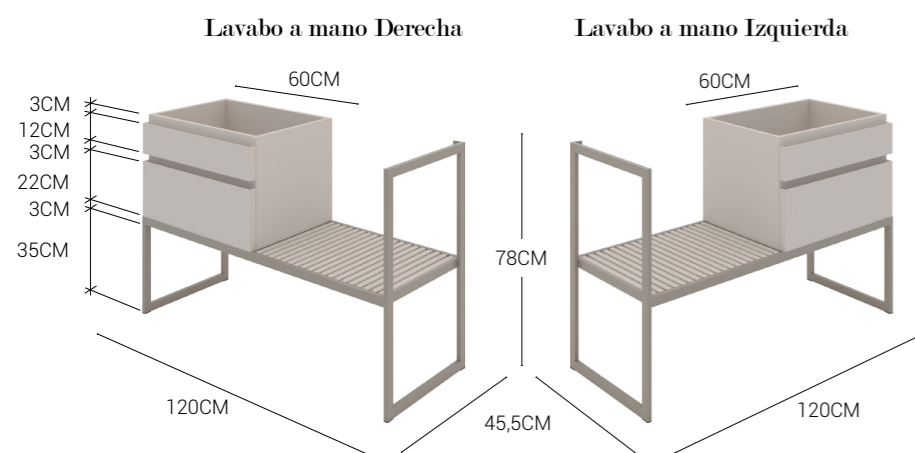

Fondo 45,5 cm Altura 78cm

ESTRUCTURA ACERO INOX O ACERO INOX DORADO

ANCHO	CHAPA MADERA	LACAS MADERÓ
80	X	X
100	X	X

ESTRUCTURA NEGRO MATE

ANCHO	CHAPA MADERA	LACAS MADERÓ
80	X	X
100	X	X

CONSOLA CAELA CAJÓN DE 60CM

Fondo 45,5 cm Altura 78cm

ESTRUCTURA ACERO INOX O ACERO INOX DORADO

ANCHO	CHAPA MADERA	LACAS MADERÓ
120	X	X

ESTRUCTURA NEGRO MATE

ANCHO	CHAPA MADERA	LACAS MADERÓ
120	X	X

CONSOLA DRUSKY

Fondo 45,5 cm Altura 77cm

ESTRUCTURA ACERO INOX O ACERO INOX DORADO

ANCHO	CHAPA MADERA	LACAS MADERÓ
80	X	X
100	X	X
120	X	X

ESTRUCTURA NEGRO MATE

ANCHO	CHAPA MADERA	LACAS MADERÓ
80	X	X
100	X	X
120	X	X

LODEN 02

- > PORTALAVABO CAELA 120 IZQUIERDA CON ESTANTE Y DOS CAJONES LEO L 120 H 78 P 45,5 CM
- > ENCIMERA CON FALDÓN COMPACLEMS EN MINERALSOLID L 120,5 H 12 P 46 CM
- > ESPEJO CAJA RECTANGULAR CON LUZ L 120 H 80 P 6 CM