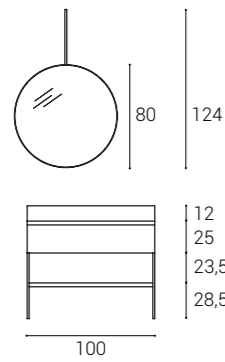

LODEN 03

- > PORTALAVABO DRUSKY 100CM DESPLAZADA IZQUIERDA CON ESTANTE Y UN CAJÓN LEO L 100 H 77 P 45,5 CM
- > ENCIMERA CON FALDÓN PORCELÁNICA CHALÍ CON SENO DESPLAZADO IZQ. PARA GRIFERÍA MURAL L 100,5 H 12 P 46 CM
- > ESPEJO UP REDONDO Ø 80 H 124 P 3+3 CM

ACABADO MUEBLE CAJONERA Y BARROTES
Laca
NEGRO MATE

ACABADO MUEBLE ESTRUCTURA
Laca
NEGRO MATE

ACABADO ENCIMERA
Porcelánico
SILK NEGRO
ABUJARDADO

ACABADO ESPEJO
Laca
NEGRO
MATE

14-LODEN