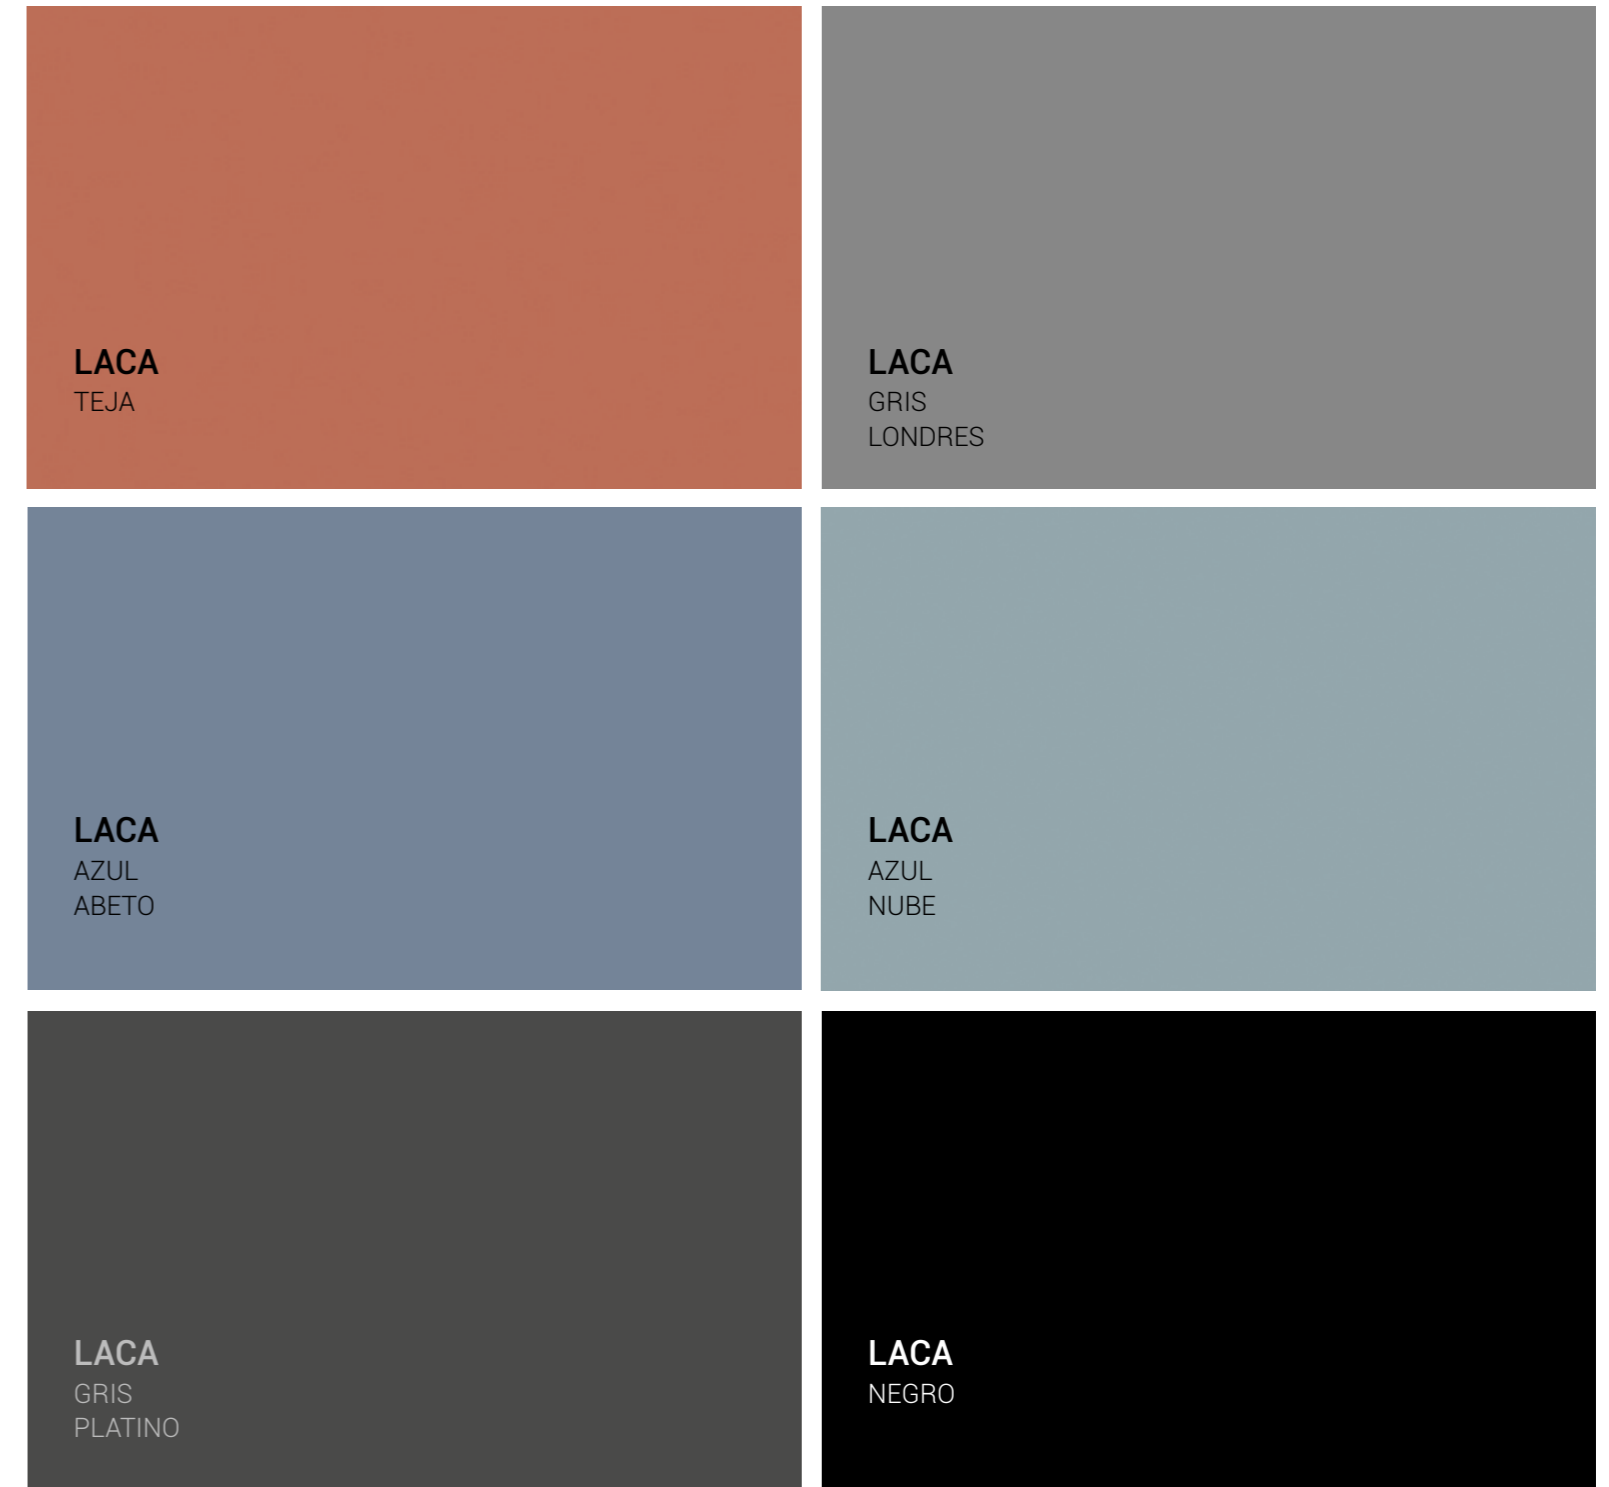

MADERO
ATELIER

BATHROOM & FURNITURE

LEO REVESTIDO

—
M U E S T R A R I O
—

The CASUAL COLLECTIONS

Anexo materiales

MADERÓ LACAS

*13 Colores:
Posibilidad de color según carta RAL/NCS*

LACAS MADERÓ

Posibilidad de colores personalizados según carta RAL/NCS

Estos colores son orientativos. Para conocer el color exacto, por favor, consulte el muestrario de lacas Maderó Atelier

WWW.MADEROATELIER.COM