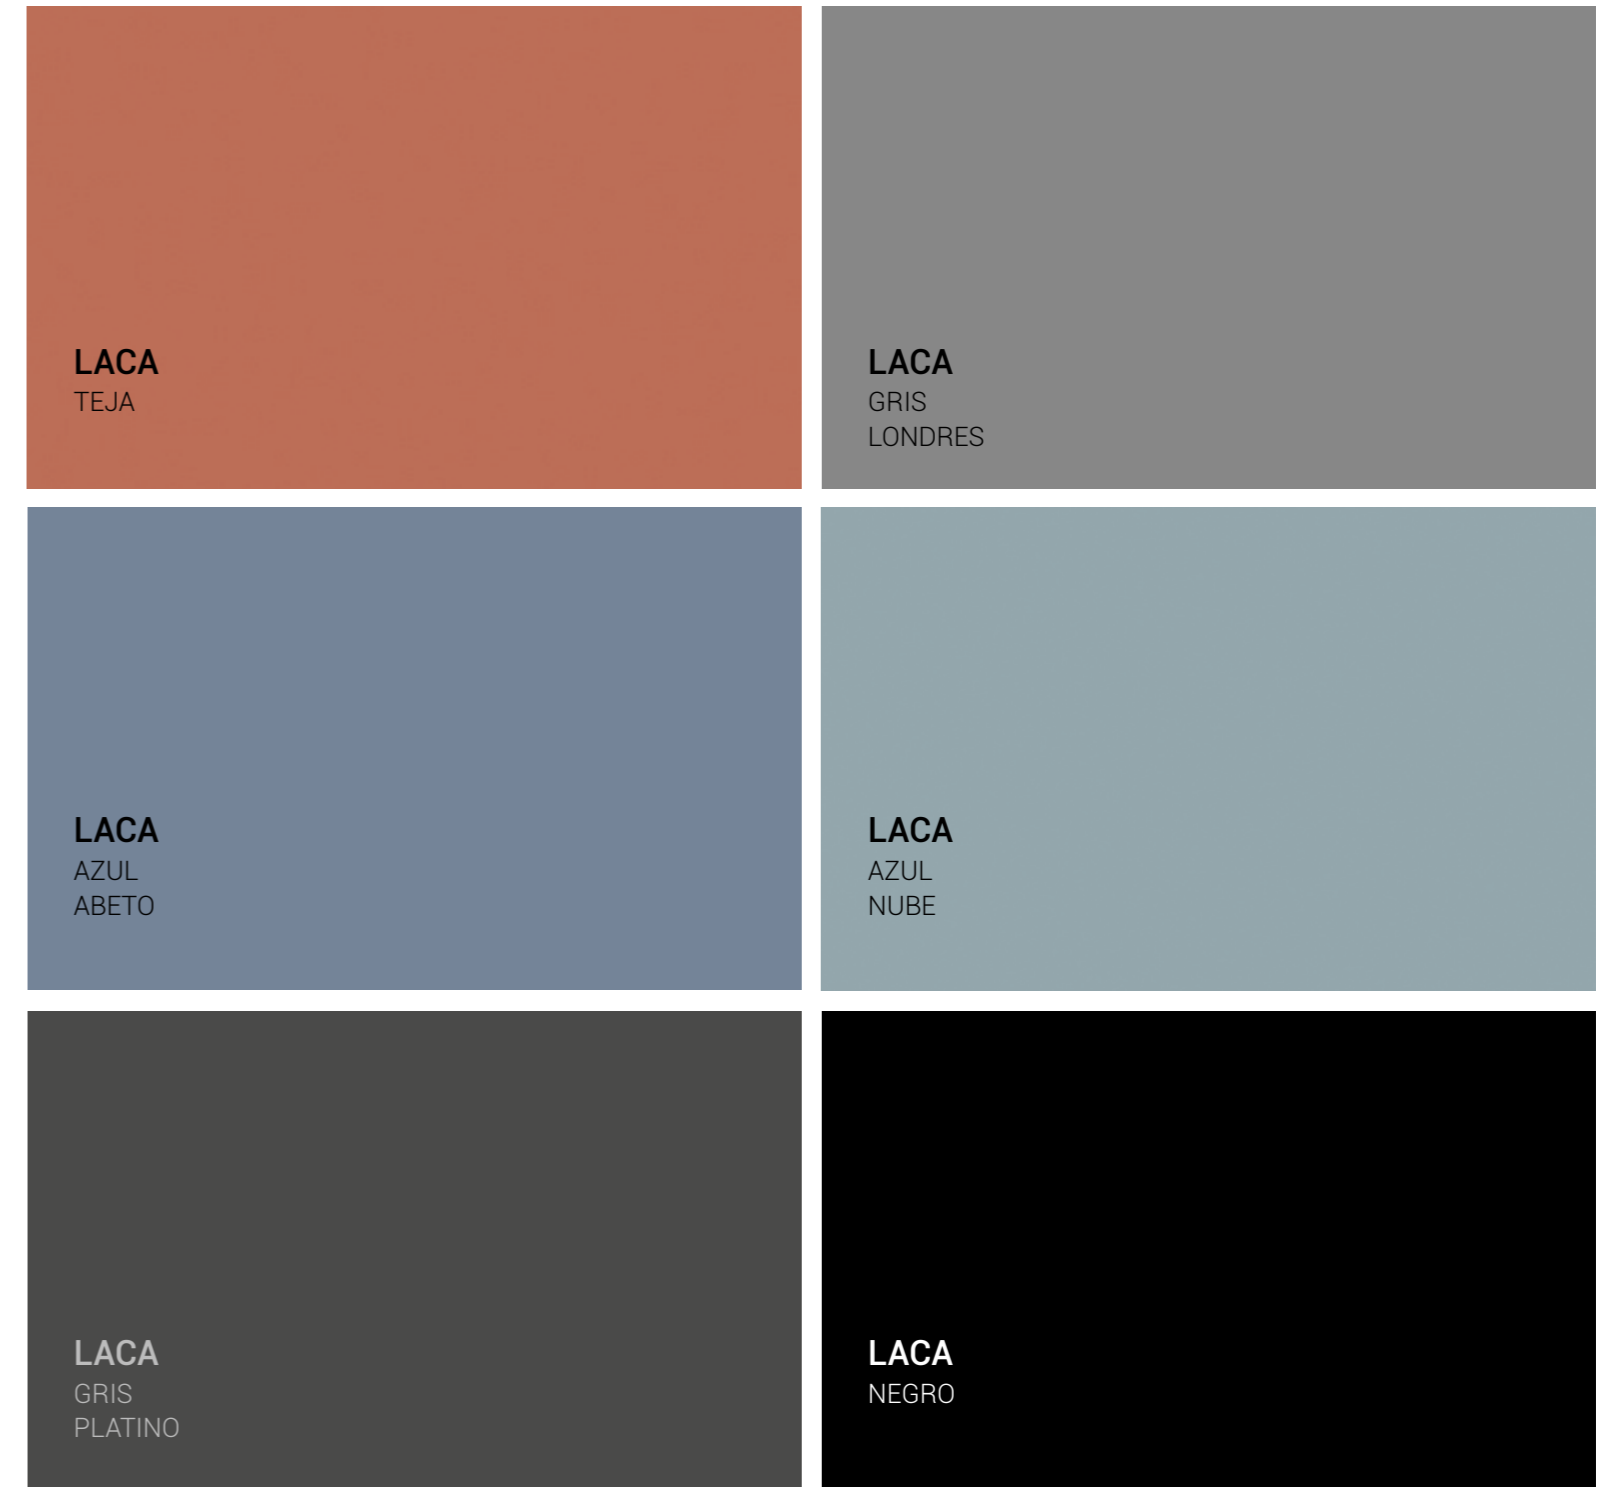

MADERO
ATELIER

BATHROOM & FURNITURE

LEO

—
M U E S T R A R I O
—

The CASUAL COLLECTIONS

Anexo materiales

MADERÓ LACAS

*13 Colores:
Posibilidad de color según carta RAL/NCS*

BLANCO MATE					
BLANCO SATINADO	BLANCO TIZA	TÓRTOLA	TOPO	VERDE NILO	VERDE OLIVA
TEJA	AZUL ABETO	AZUL NUBE	GRIS LONDRES	GRIS PLATINO MATE	NEGRO MATE

LACAS MADERÓ

Posibilidad de colores personalizados según carta RAL/NCS

Estos colores son orientativos. Para conocer el color exacto, por favor, consulte el muestrario de lacas Maderó Atelier

WWW.MADEROATELIER.COM

MADERÓ ATELIER

Aliso
Oslo

Vesubio

Roble
Veneto

Roble
Tundra

Roble
Trebino

LAMINADOS

Anexo materiales

GRUPO 1

GRUPO 2

Roble
Tabaco

Roble
Nuez

Tablero
Marino

Roble
Europa