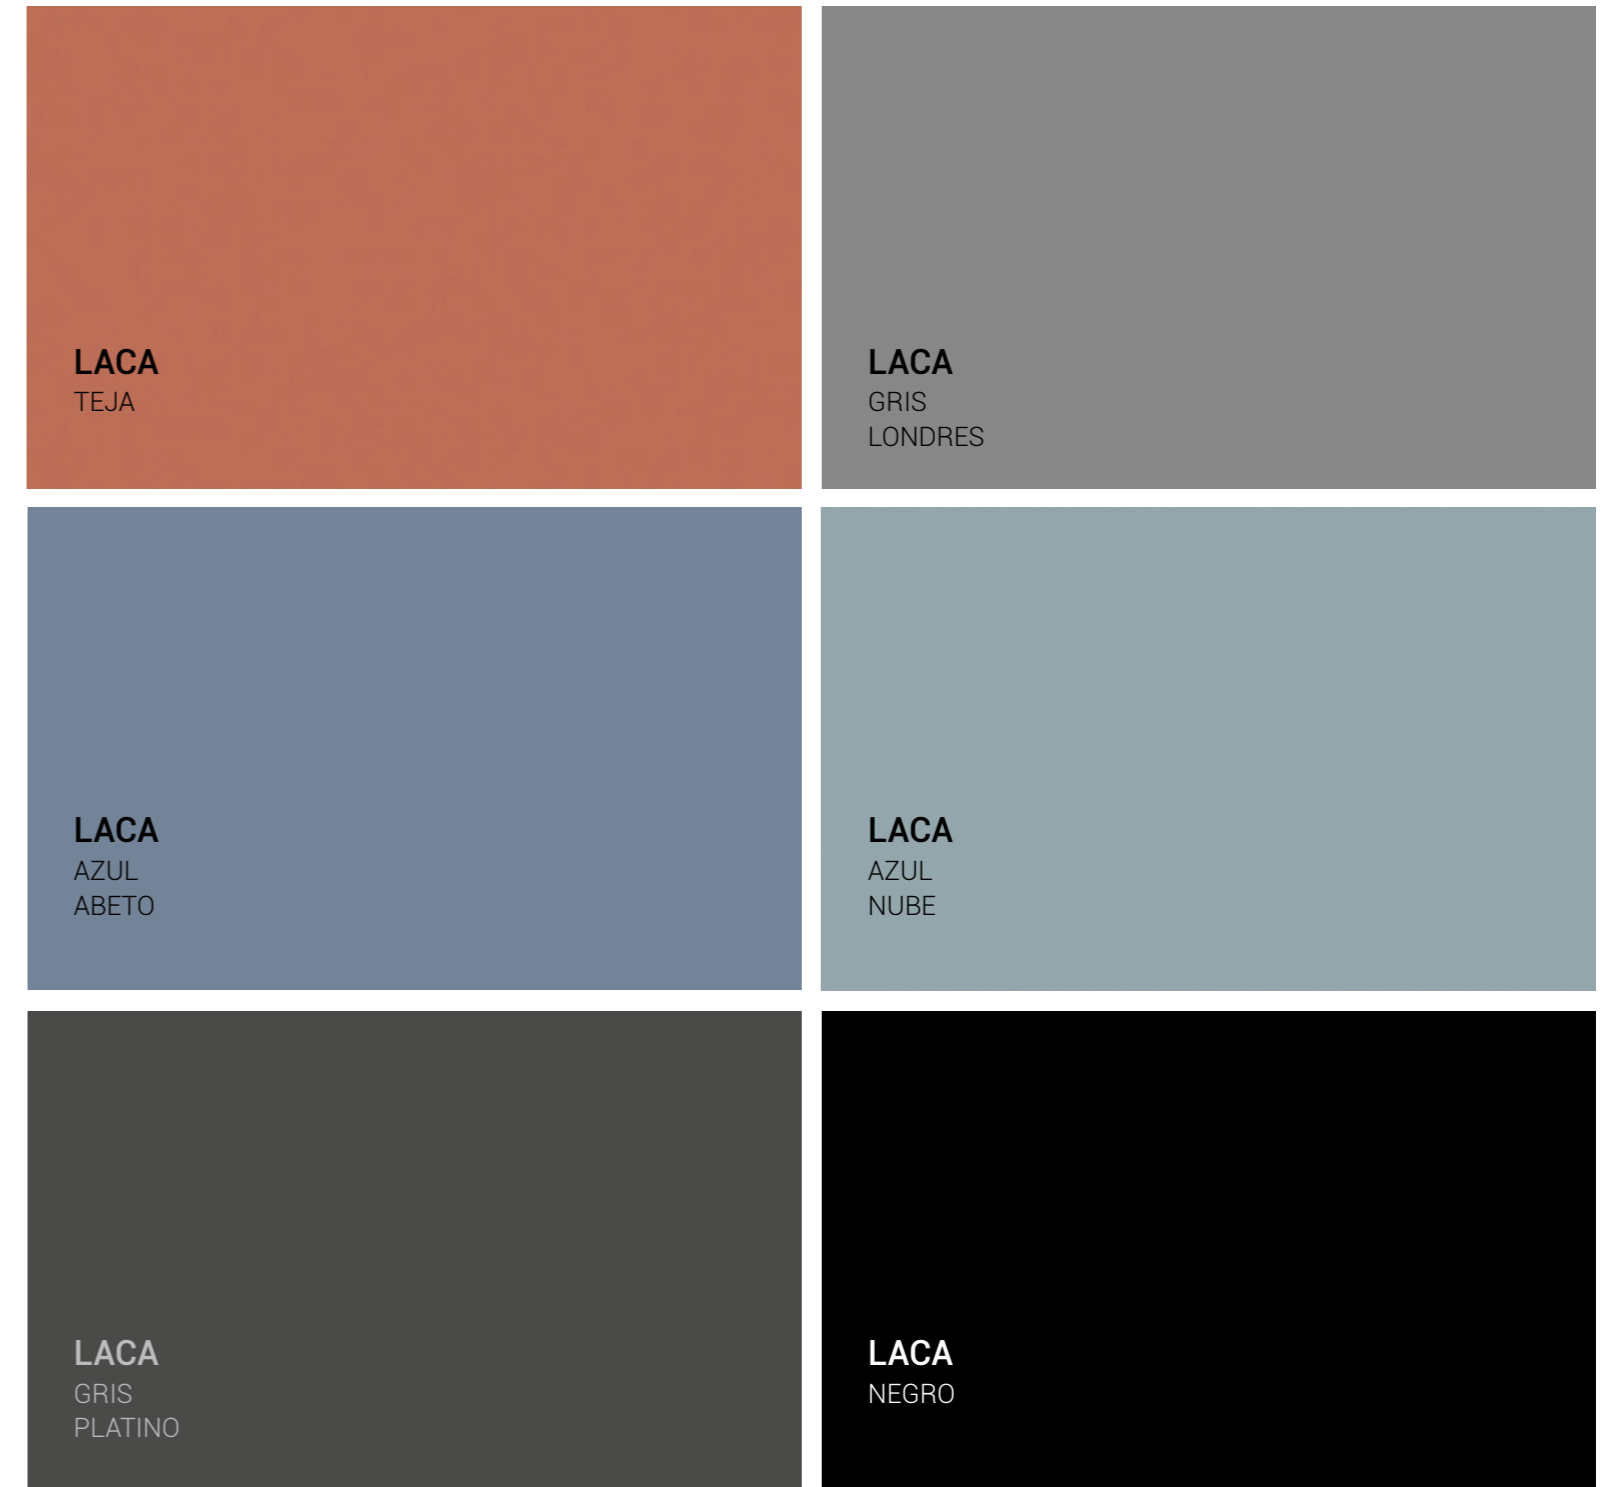

MADERO
ATELIER

BATHROOM & FURNITURE

LODEN

—
M U E S T R A R I O
—

The CASUAL COLLECTIONS

Anexo materiales

MADERÓ LACAS

*13 Colores:
Posibilidad de color según carta RAL/NCS*

BLANCO MATE					
BLANCO SATINADO	BLANCO TIZA	TÓRTOLA	TOPO	VERDE NILO	VERDE OLIVA
TEJA	AZUL ABETO	AZUL NUBE	GRIS LONDRES	GRIS PLATINO MATE	NEGRO MATE

LACAS MADERÓ

Posibilidad de colores personalizados según carta RAL/NCS

Estos colores son orientativos. Para conocer el color exacto, por favor, consulte el muestrario de lacas Maderó Atelier

LODEN ESTRUCTURAS METÁLICAS

*3 Acabados
Negro, Acero Inox, Acero Inox Dorado*

Negro

Acero Inox

Acero Inox Dorado

Roble
Tabaco

Roble
Nuez

Tablero
Marino

Roble
Europa

MADERAS

*3 Chapas naturales:
Roble Tabaco, Roble Europa, Roble Nuez.*